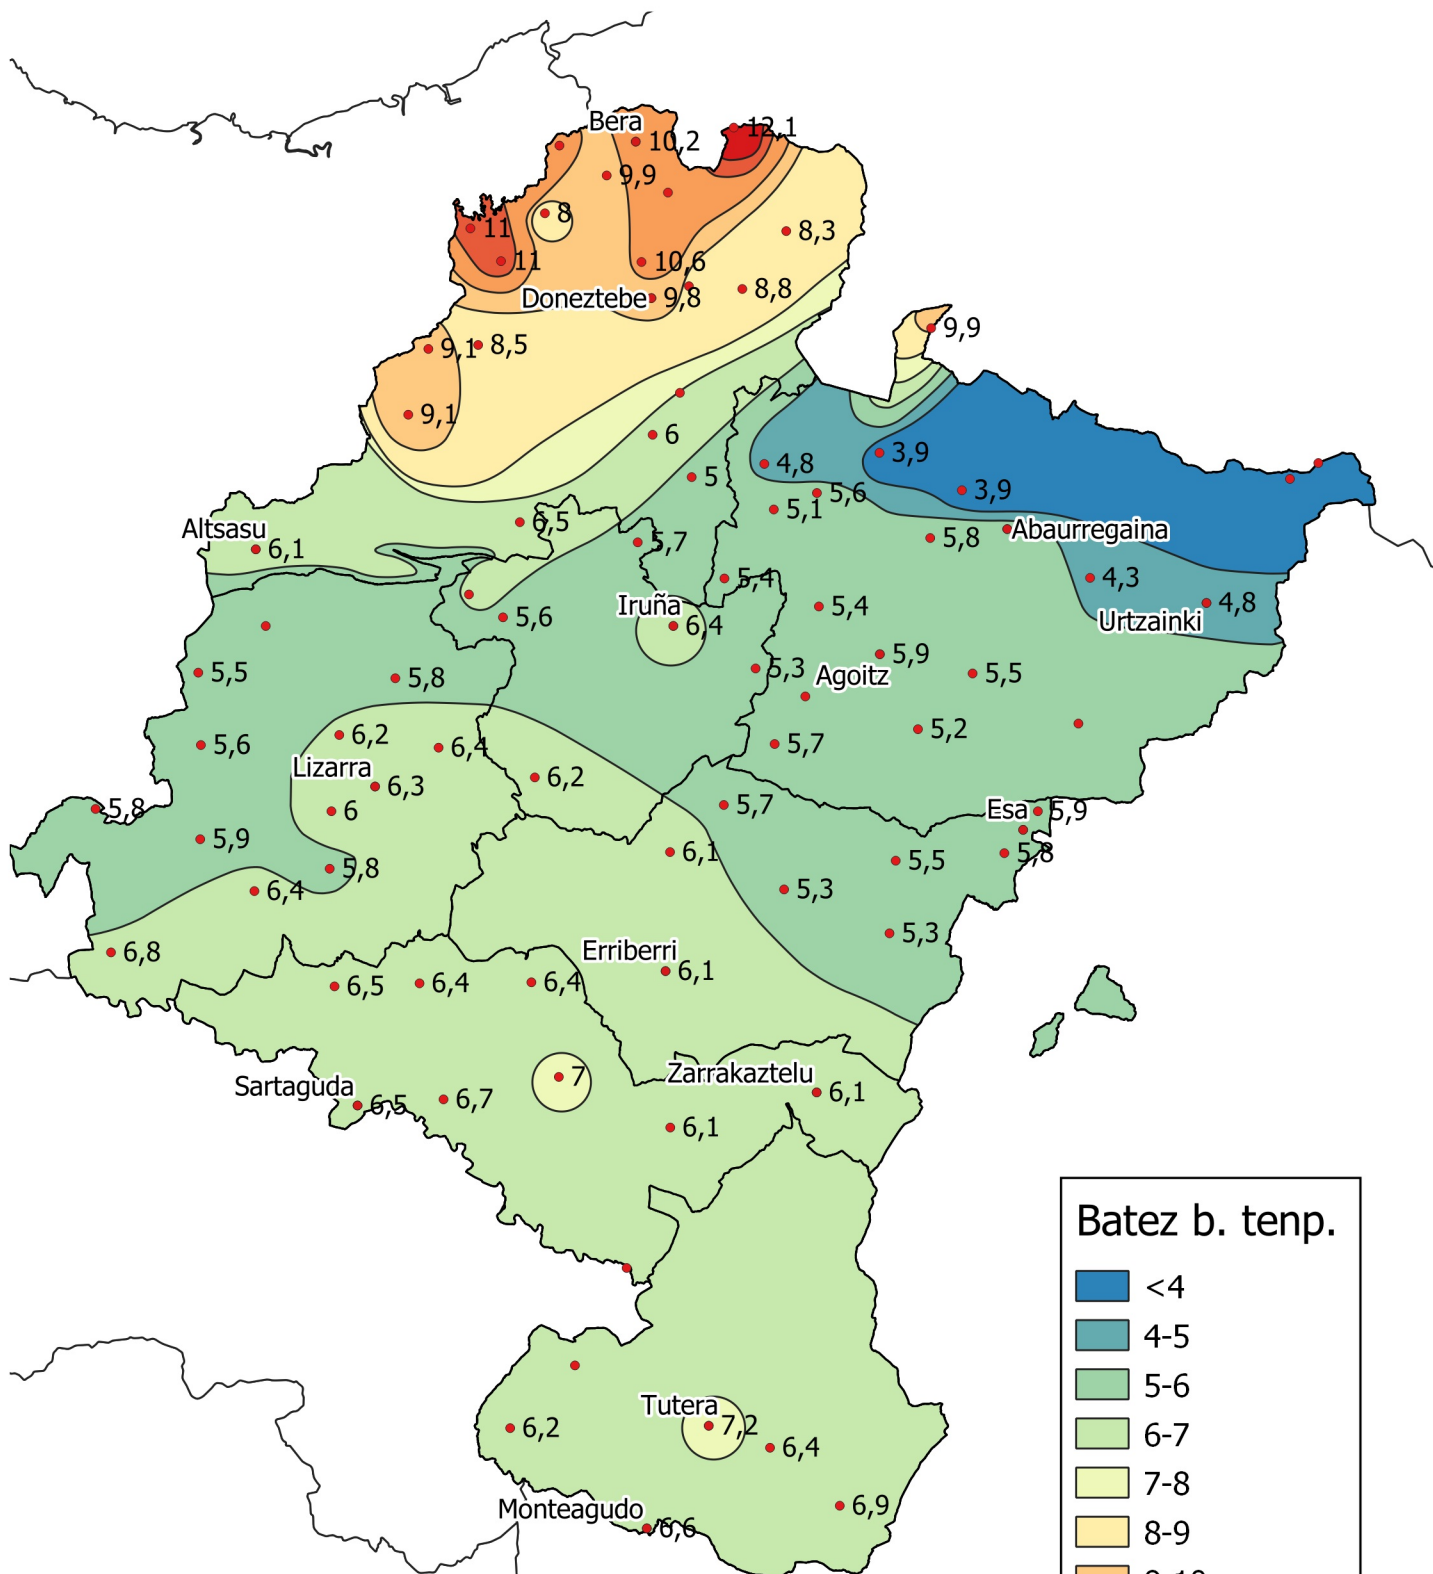

Batez besteko tenperatura (°C). Abendua 2021

0 10 20 30 km

1:800000

Nafarroako
Gobernua