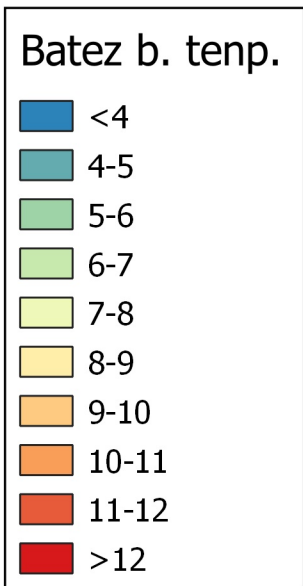

Batez besteko tenperatura (°C). Abendua 2021

0 10 20 30 km

1:800000

Nafarroako
Gobernua