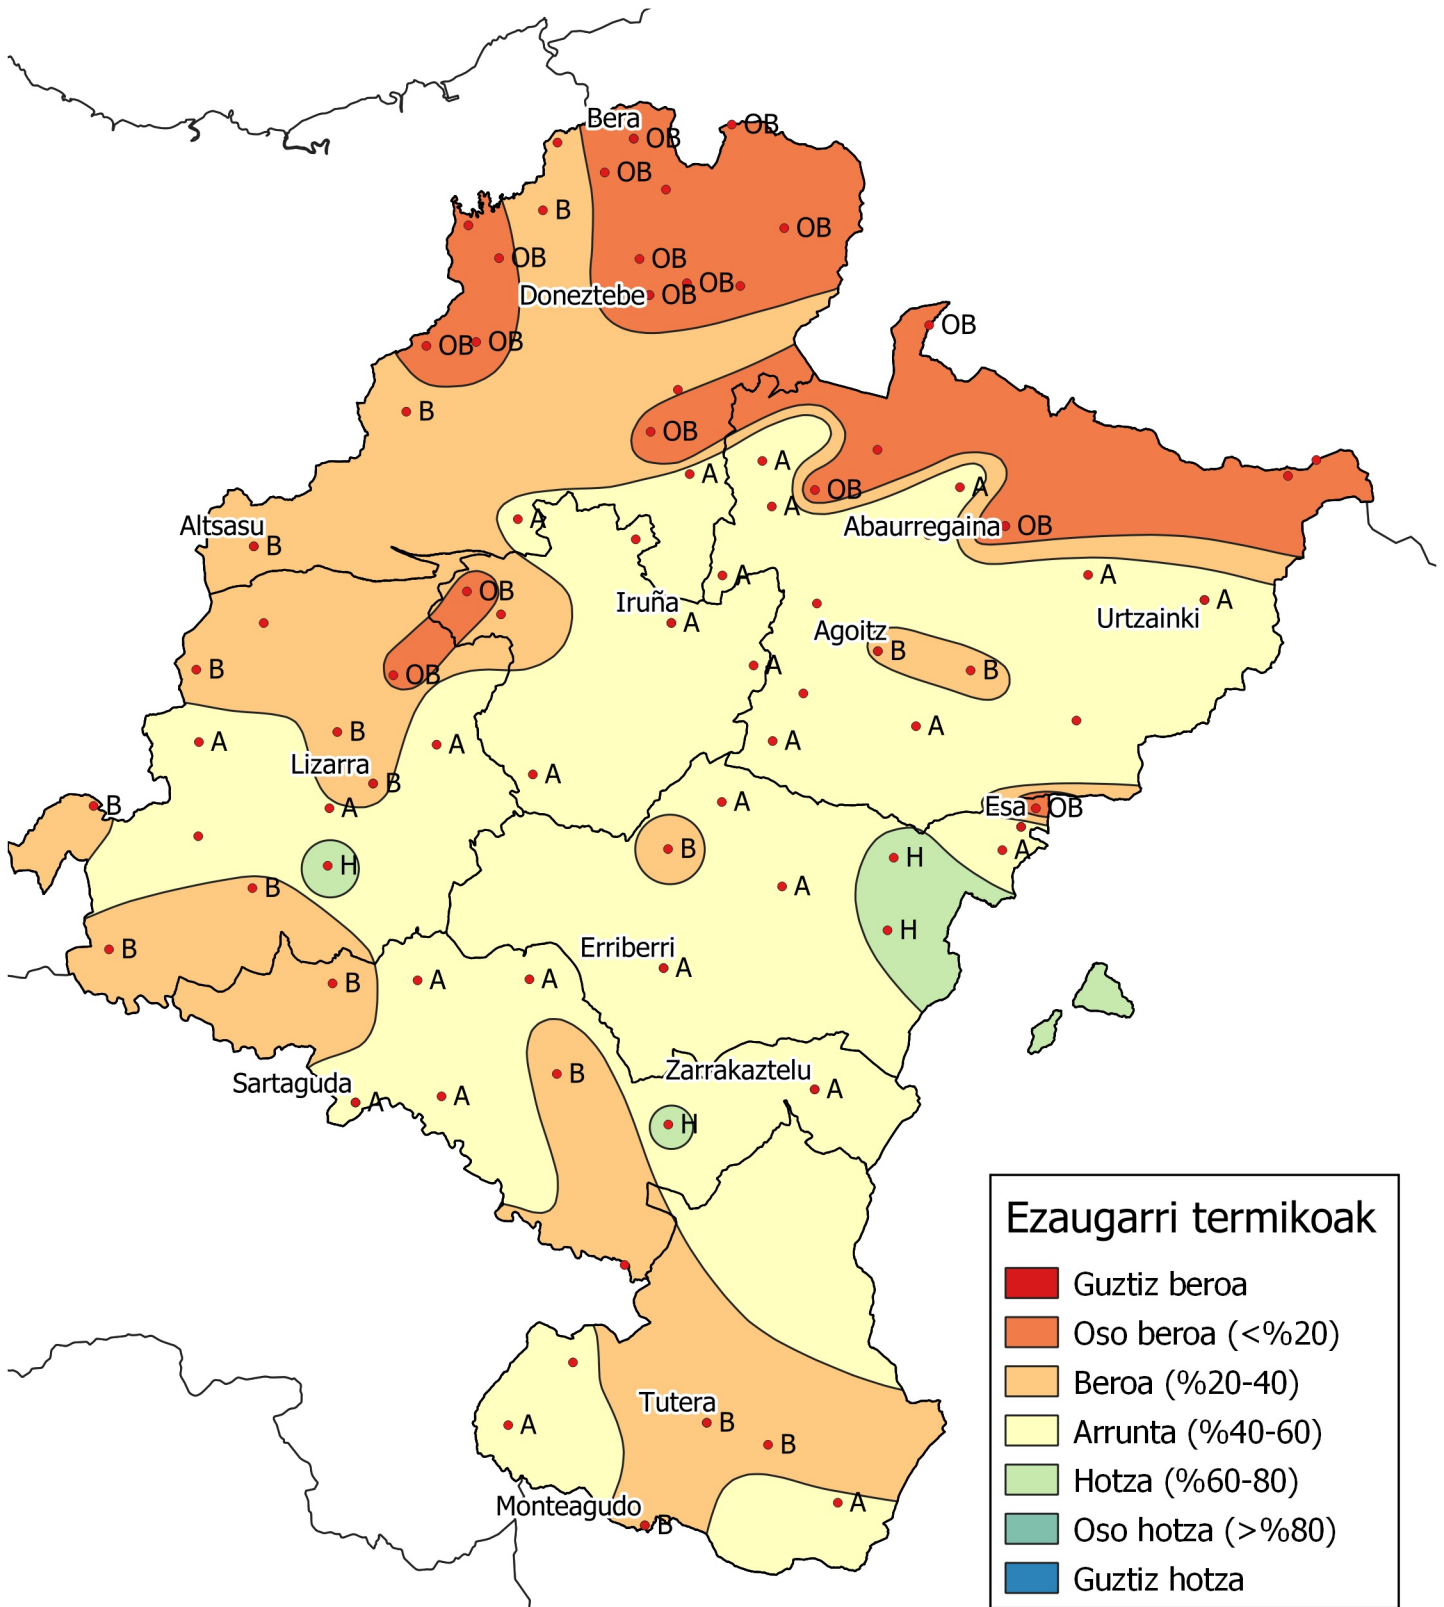

# Temperatura maiztasunen azterketa. Abendua 2021

0 10 20 30 km

1:800000

Nafarroako  
Gobernua