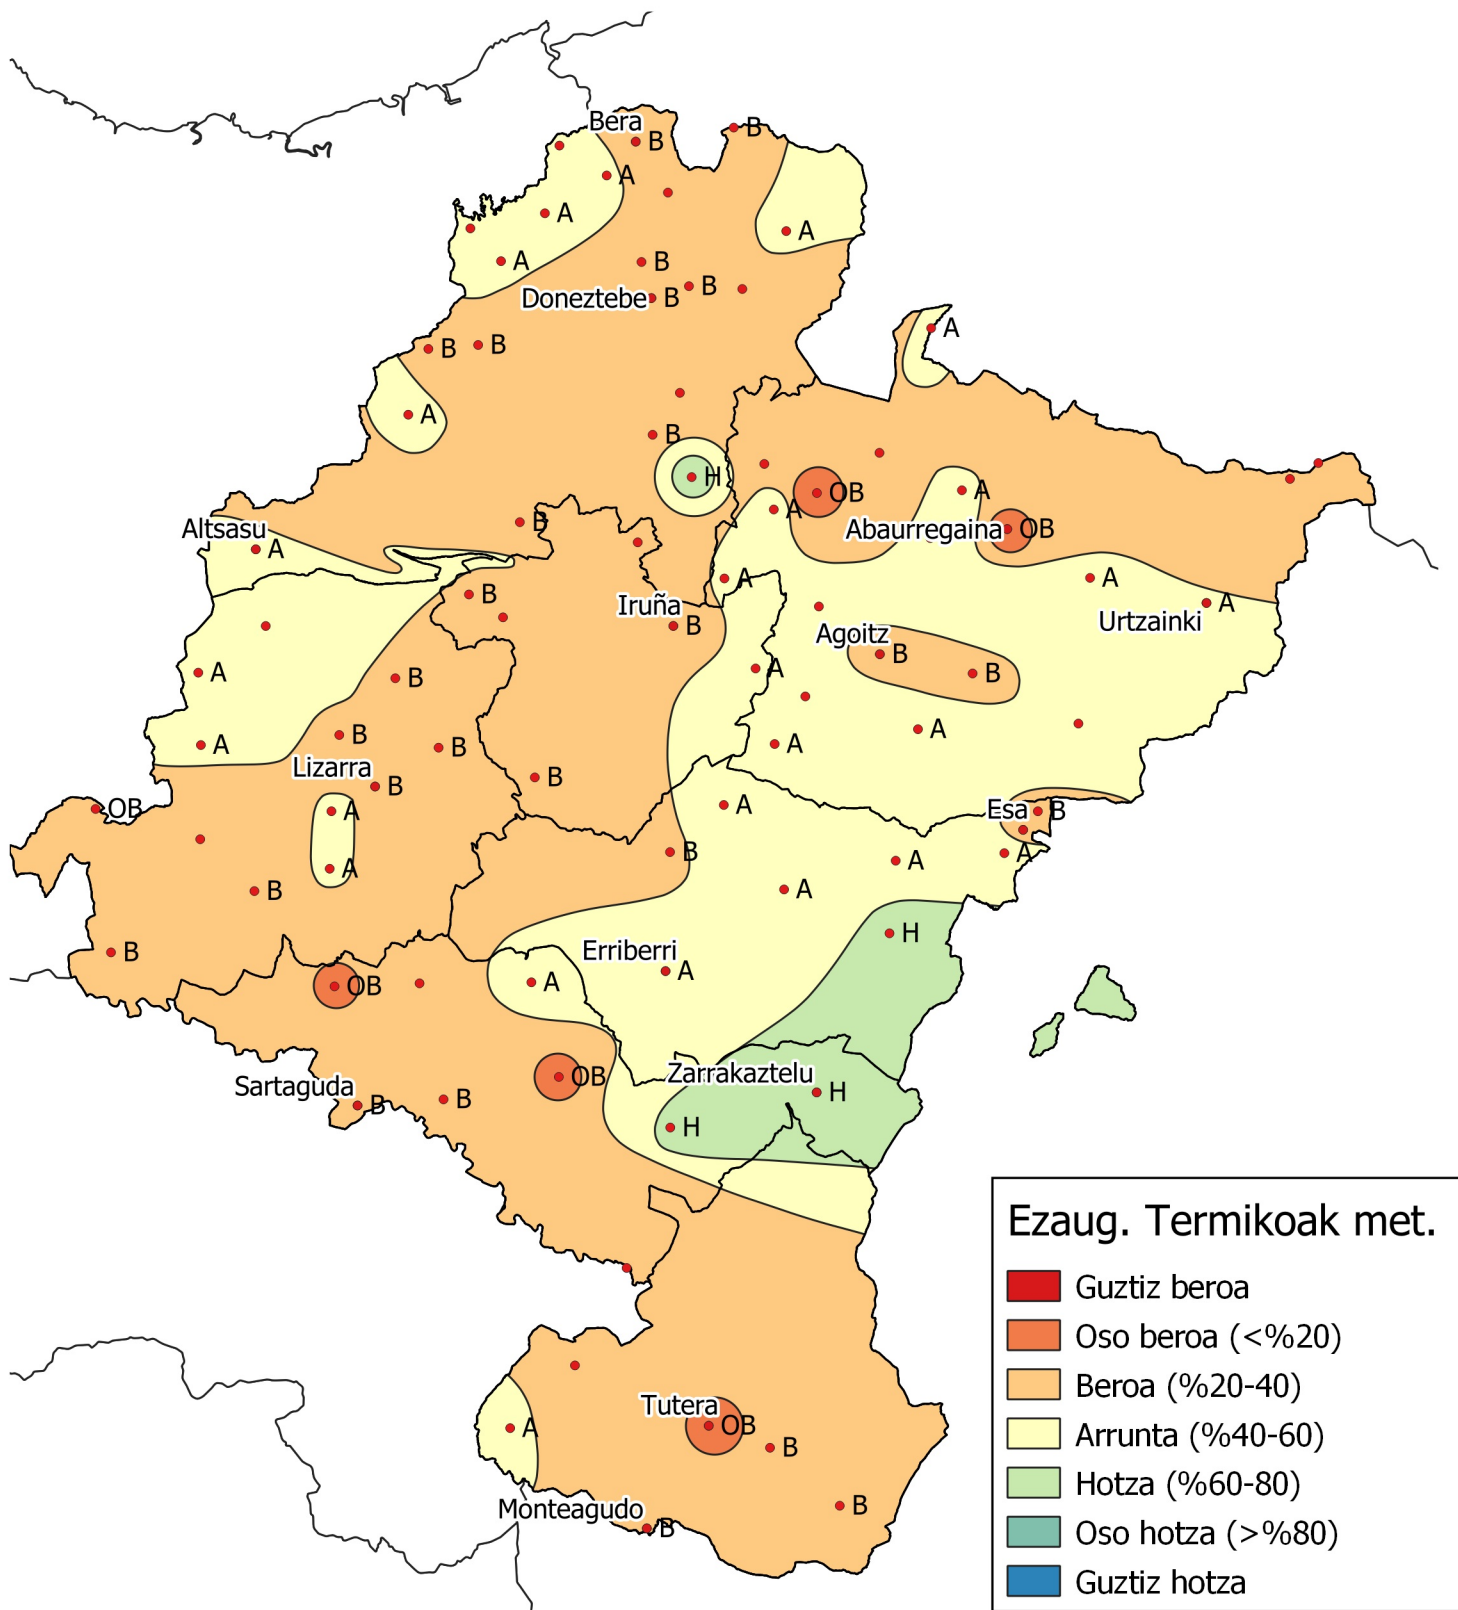

Metatutako temperaturaren maiztasunen azterketa.

Epea: 2021eko Irailaren 1etik 2021eko Abenduaren 31ra.

0 10 20 30 km

1:800000

Nafarroako
Gobernua