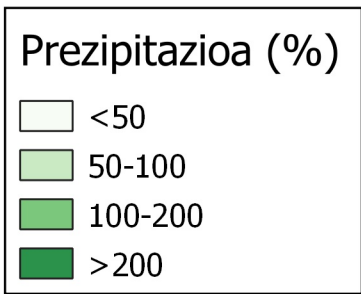

# Prezipitazioaren ehunekoa, batez besteko historikoarekin alderatuta. Abendua 2021

0 10 20 30 km

1:800000

Nafarroako  
Gobernua