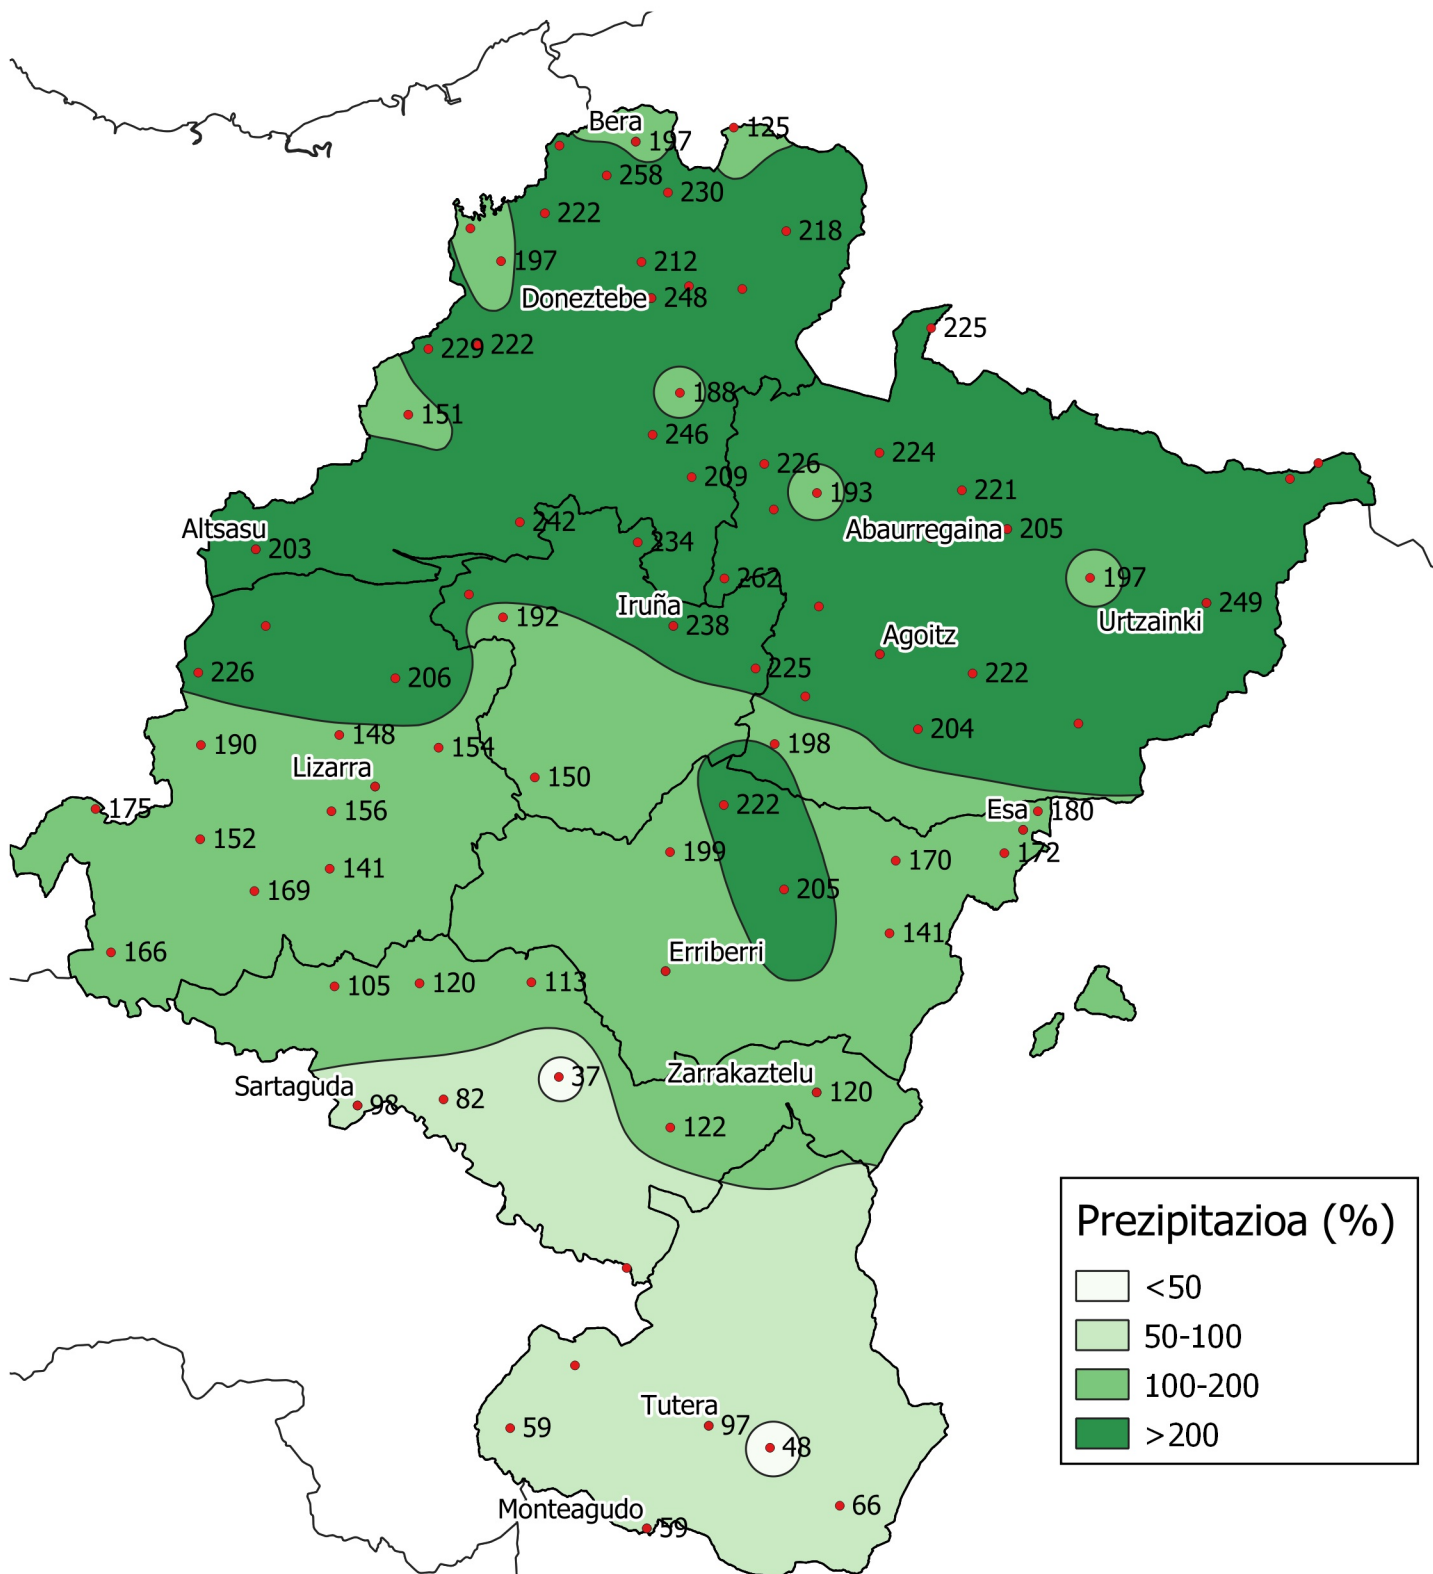

# Prezipitazioaren ehunekoa, batez besteko historikoarekin alderatuta. Abendua 2021

0 10 20 30 km

1:800000

Nafarroako  
Gobernua