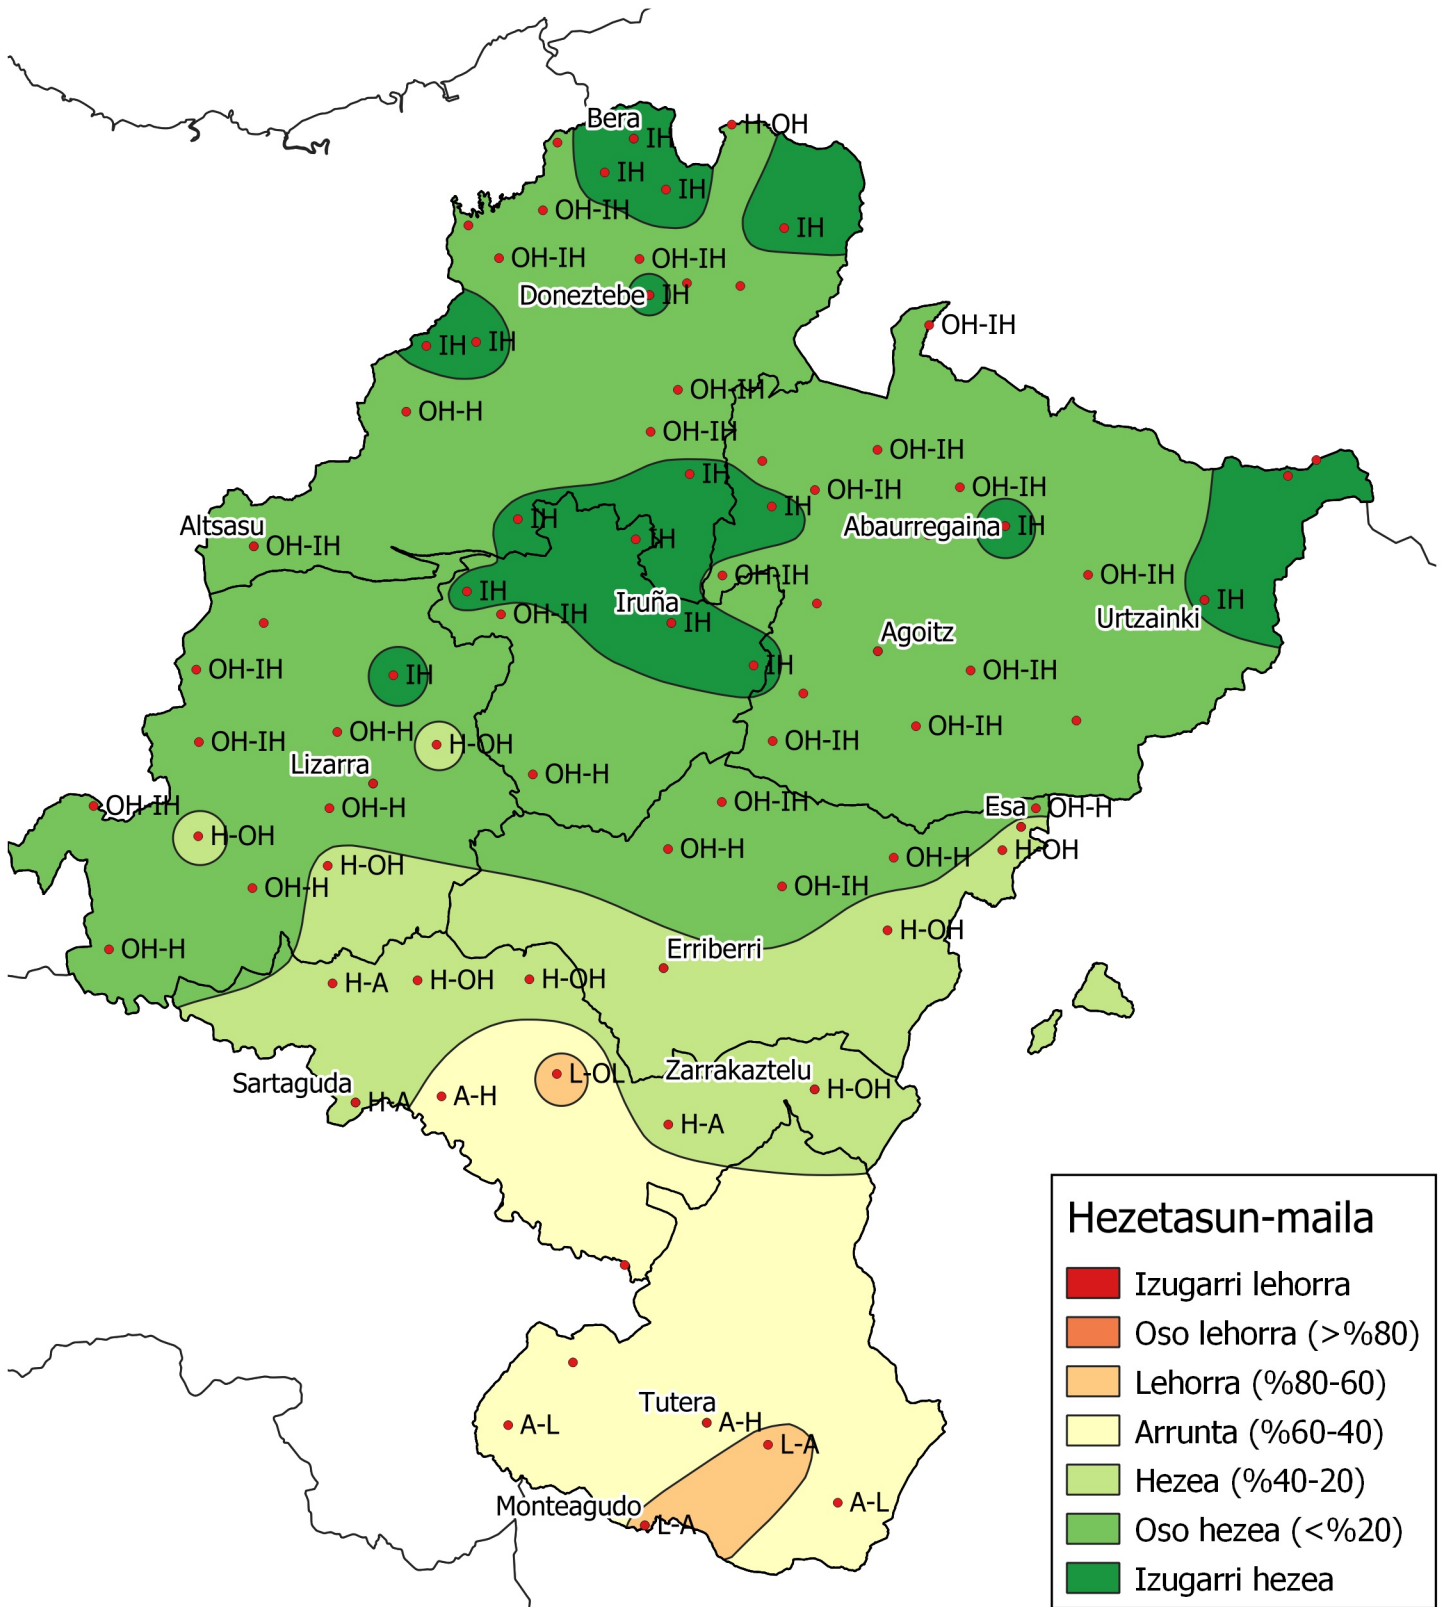

Prezipitazio maiztasunen azterketa. Abendua 2021

0 10 20 30 km

1:800000

Nafarroako
Gobernua