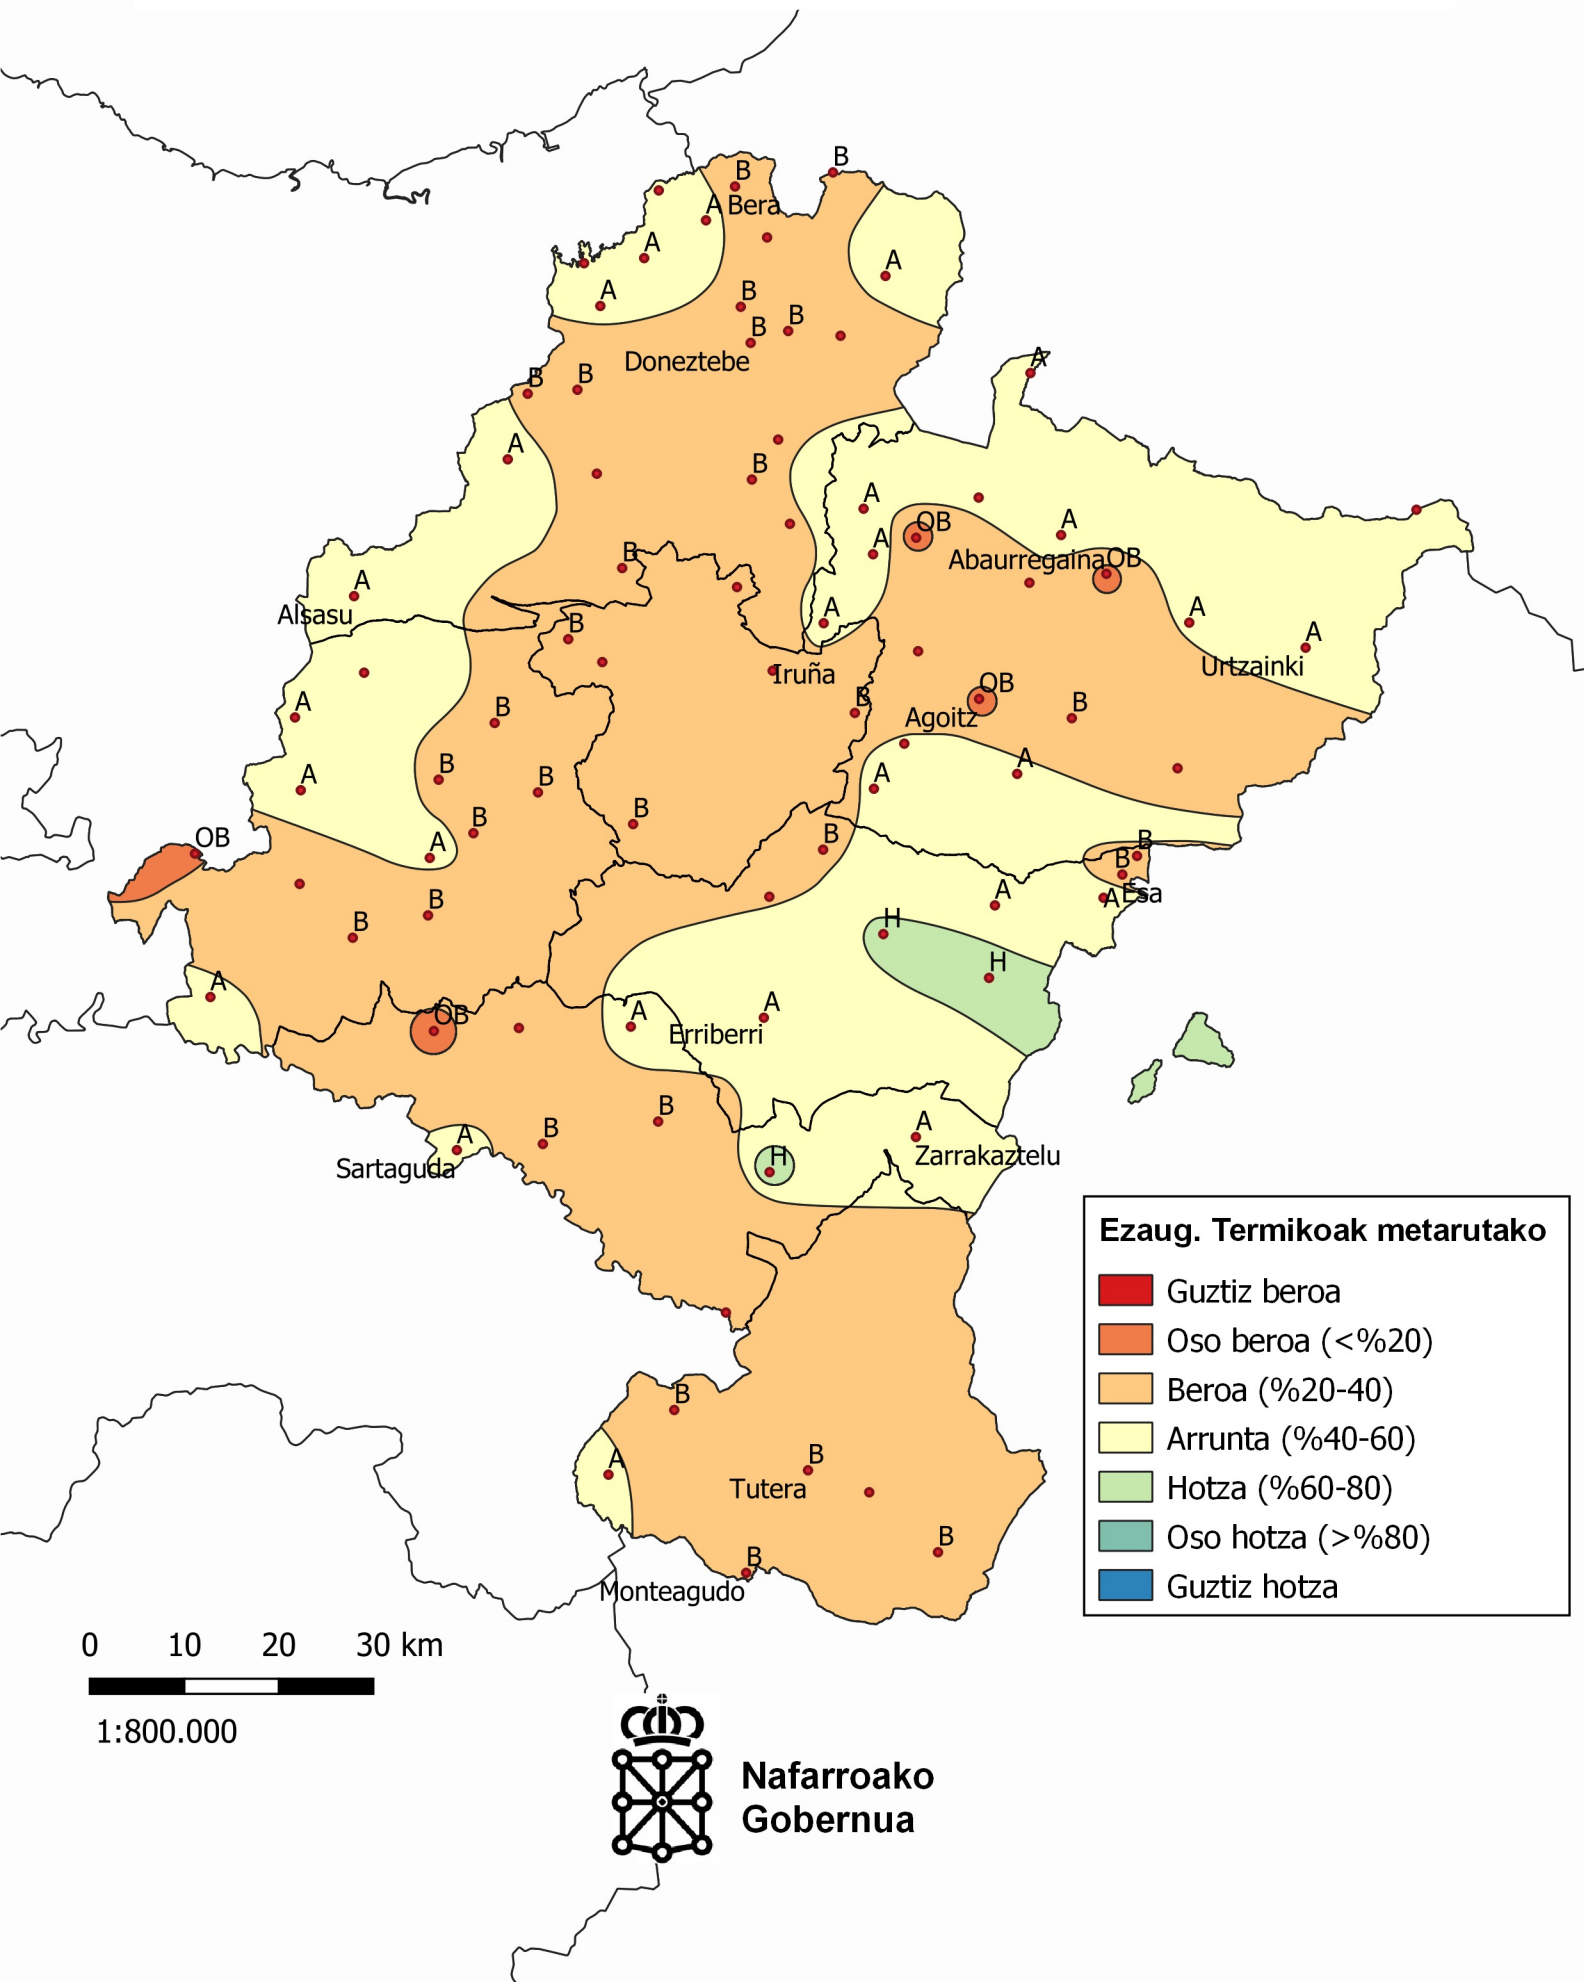

# Metatutako tenperaturaren maiztasunen azterketa. Epea: 2021ko Irailaren 1etik 2022ko Urtarrilaren 31ra.

**Ezaug. Termikoak metarutako**

- Guztiz beroa
- Oso beroa (<%20)
- Beroa (%20-40)
- Arrunta (%40-60)
- Hotza (%60-80)
- Oso hotza (>%80)
- Guztiz hotza

0 10 20 30 km

1:800.000

**Nafarroako  
Gobernua**