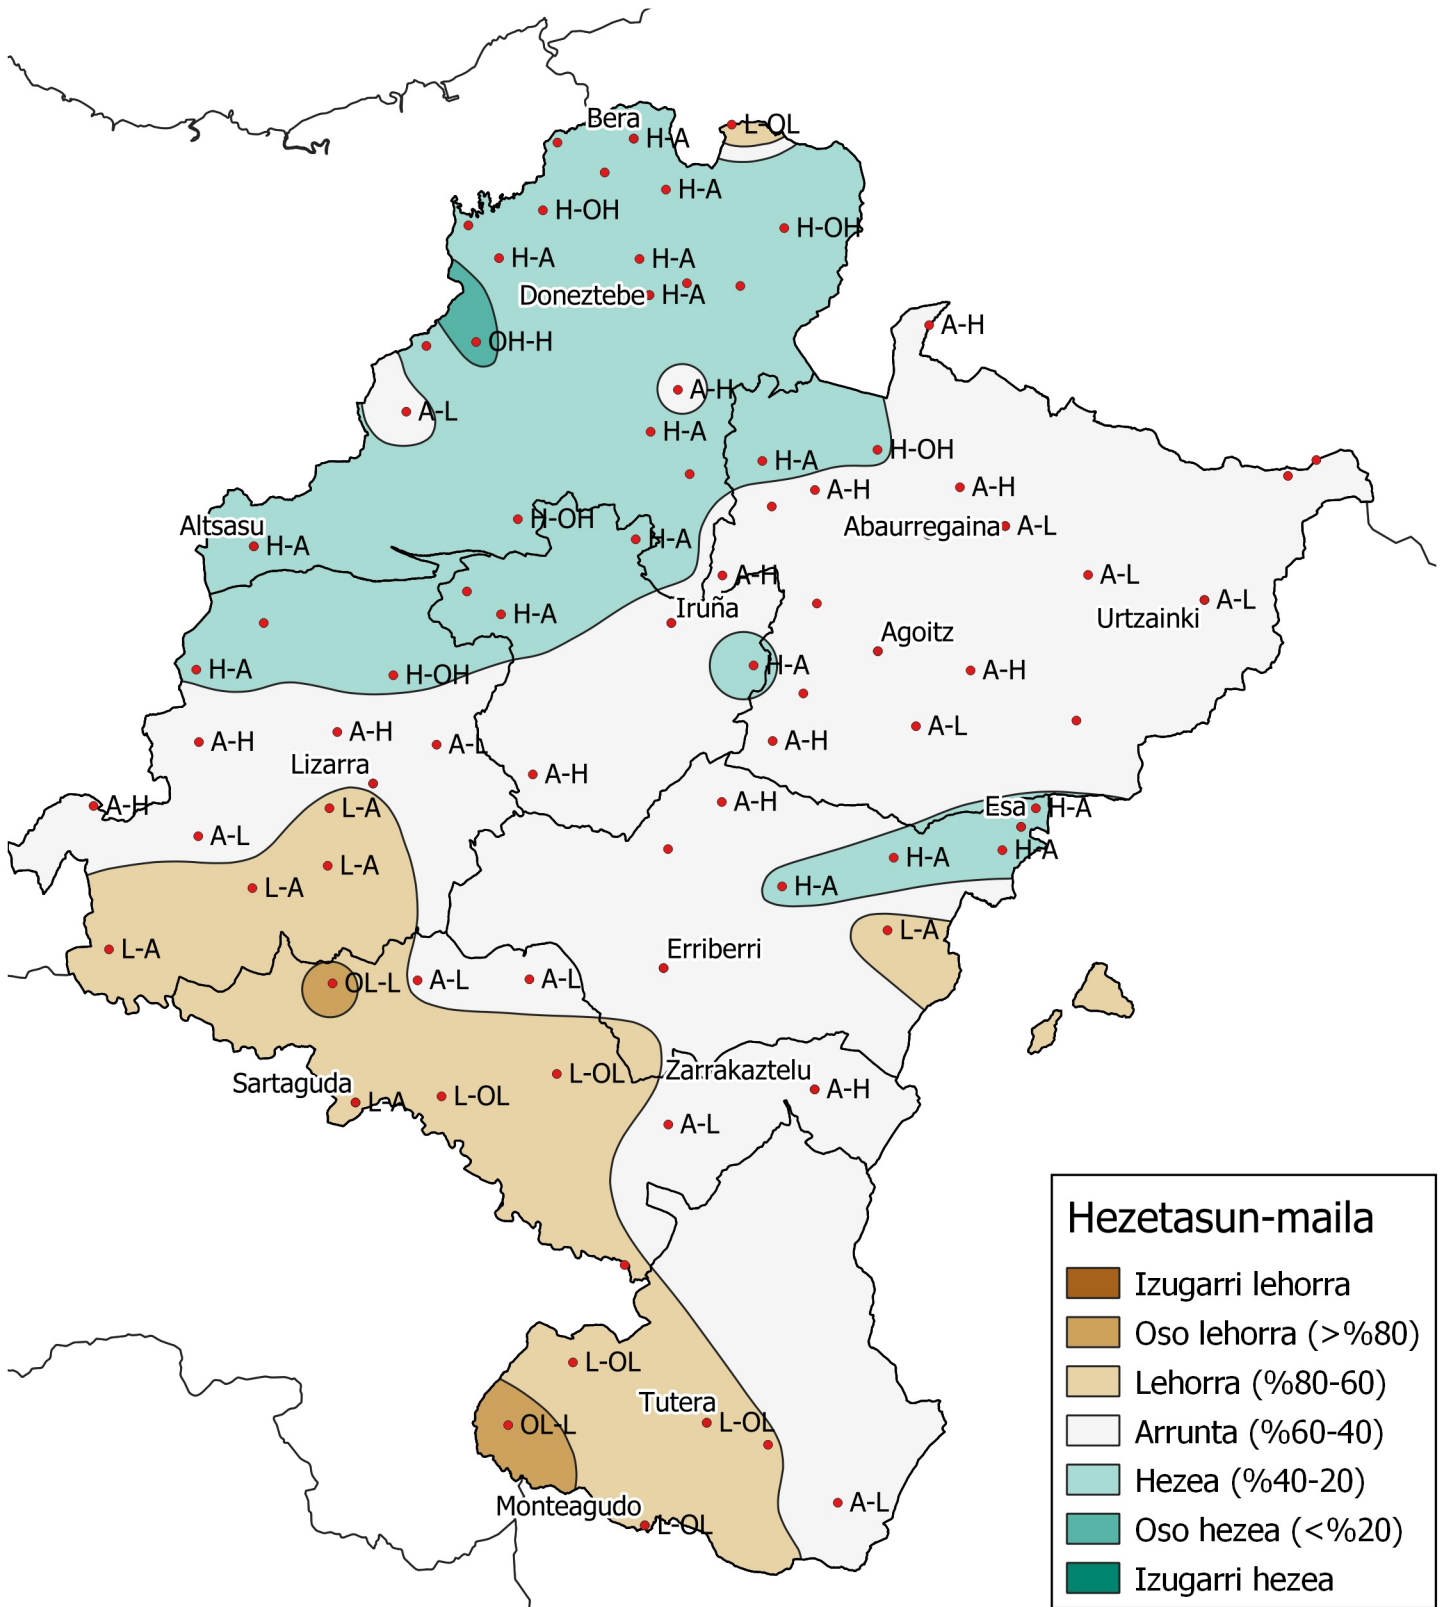

Prezipitazio maiztasunen azterketa. Urtarrila 2022

0 10 20 30 km
 1:800000