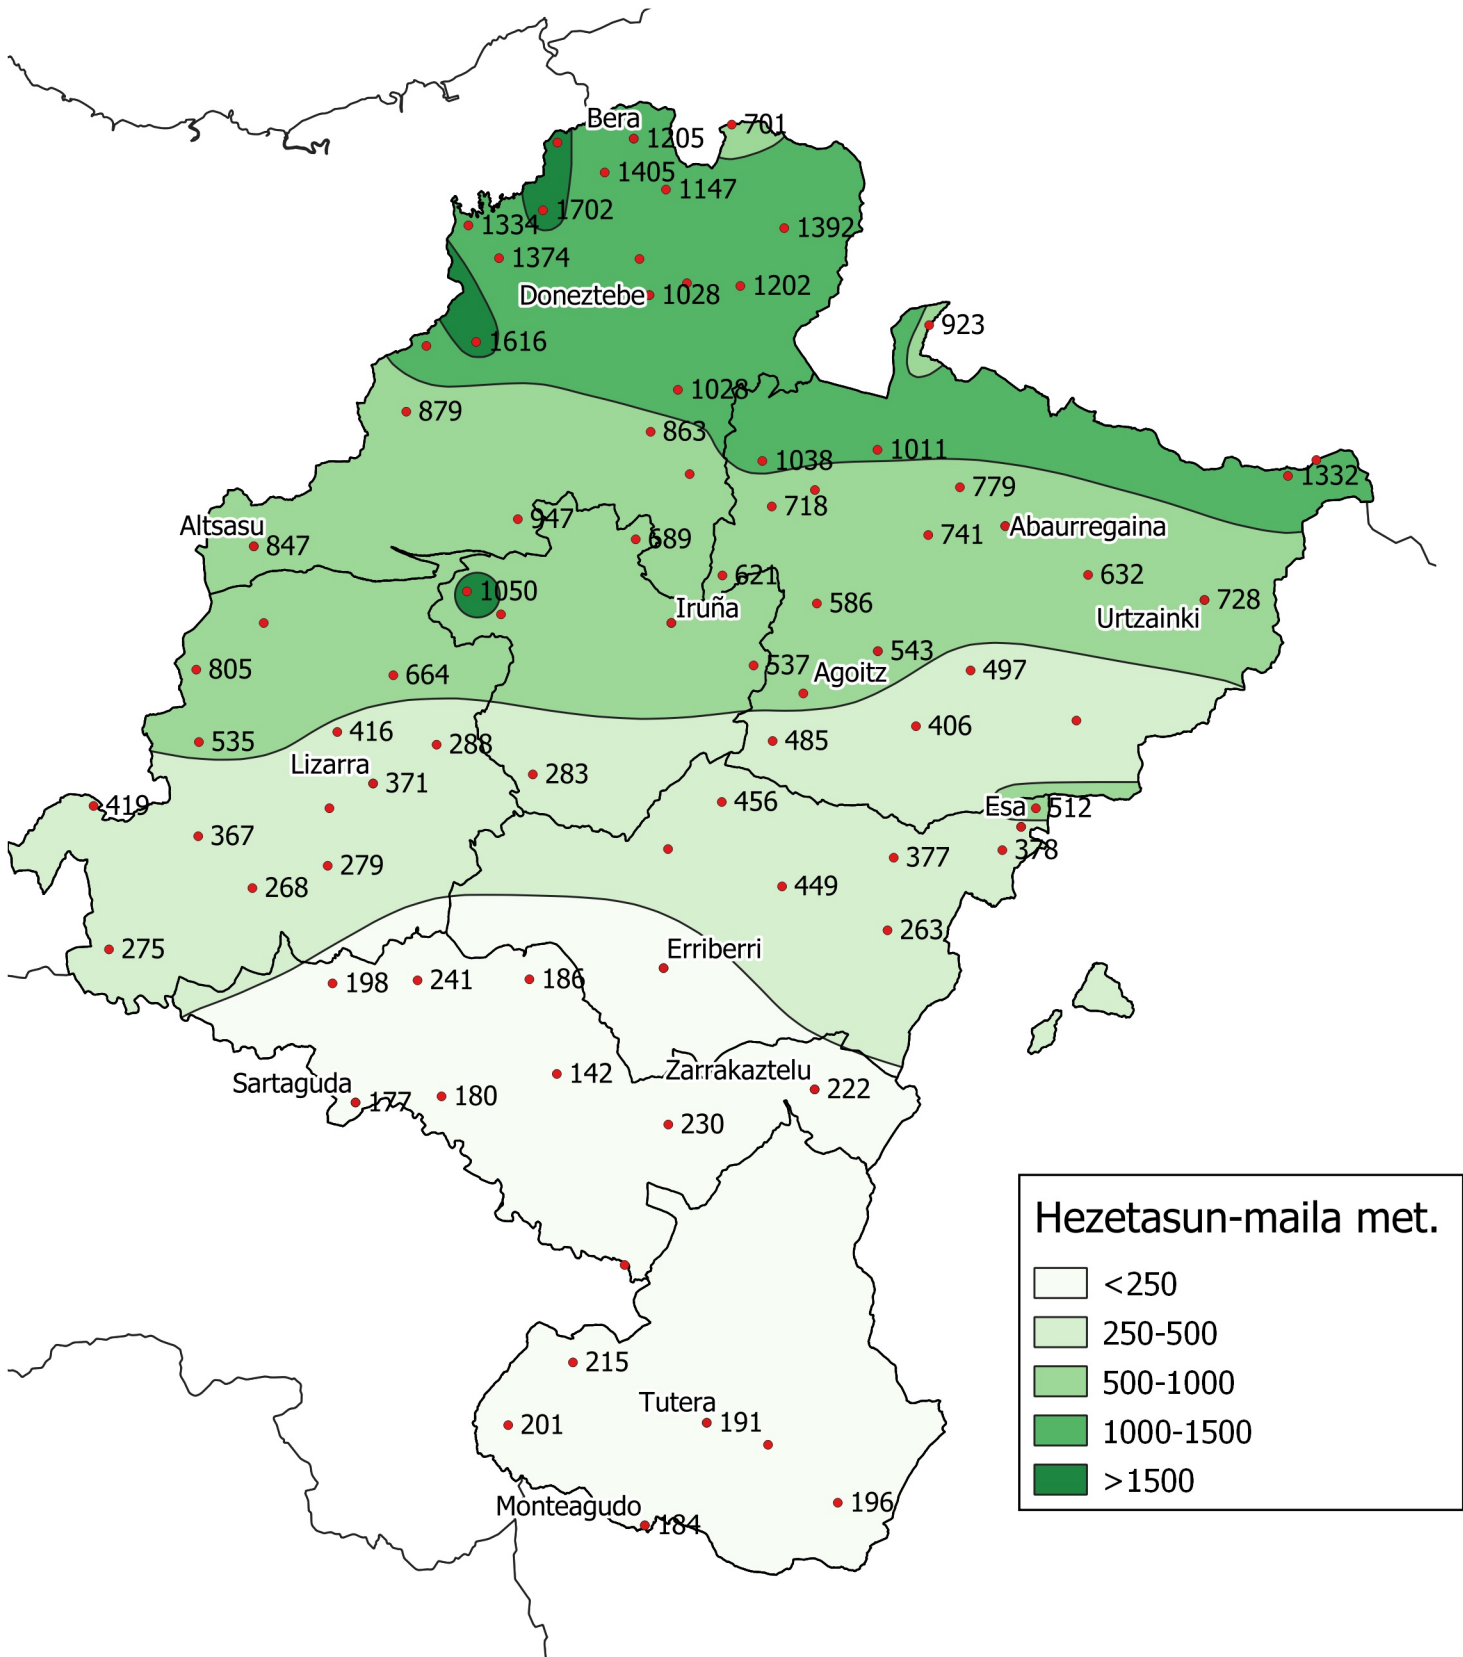

Metatutako prezipitazioaren azterketa.

Epea: 2021eko Irailaren 1etik 2022ko Urtarrilaren 31era.

0 10 20 30 km
1:800000

Nafarroako
Gobernua