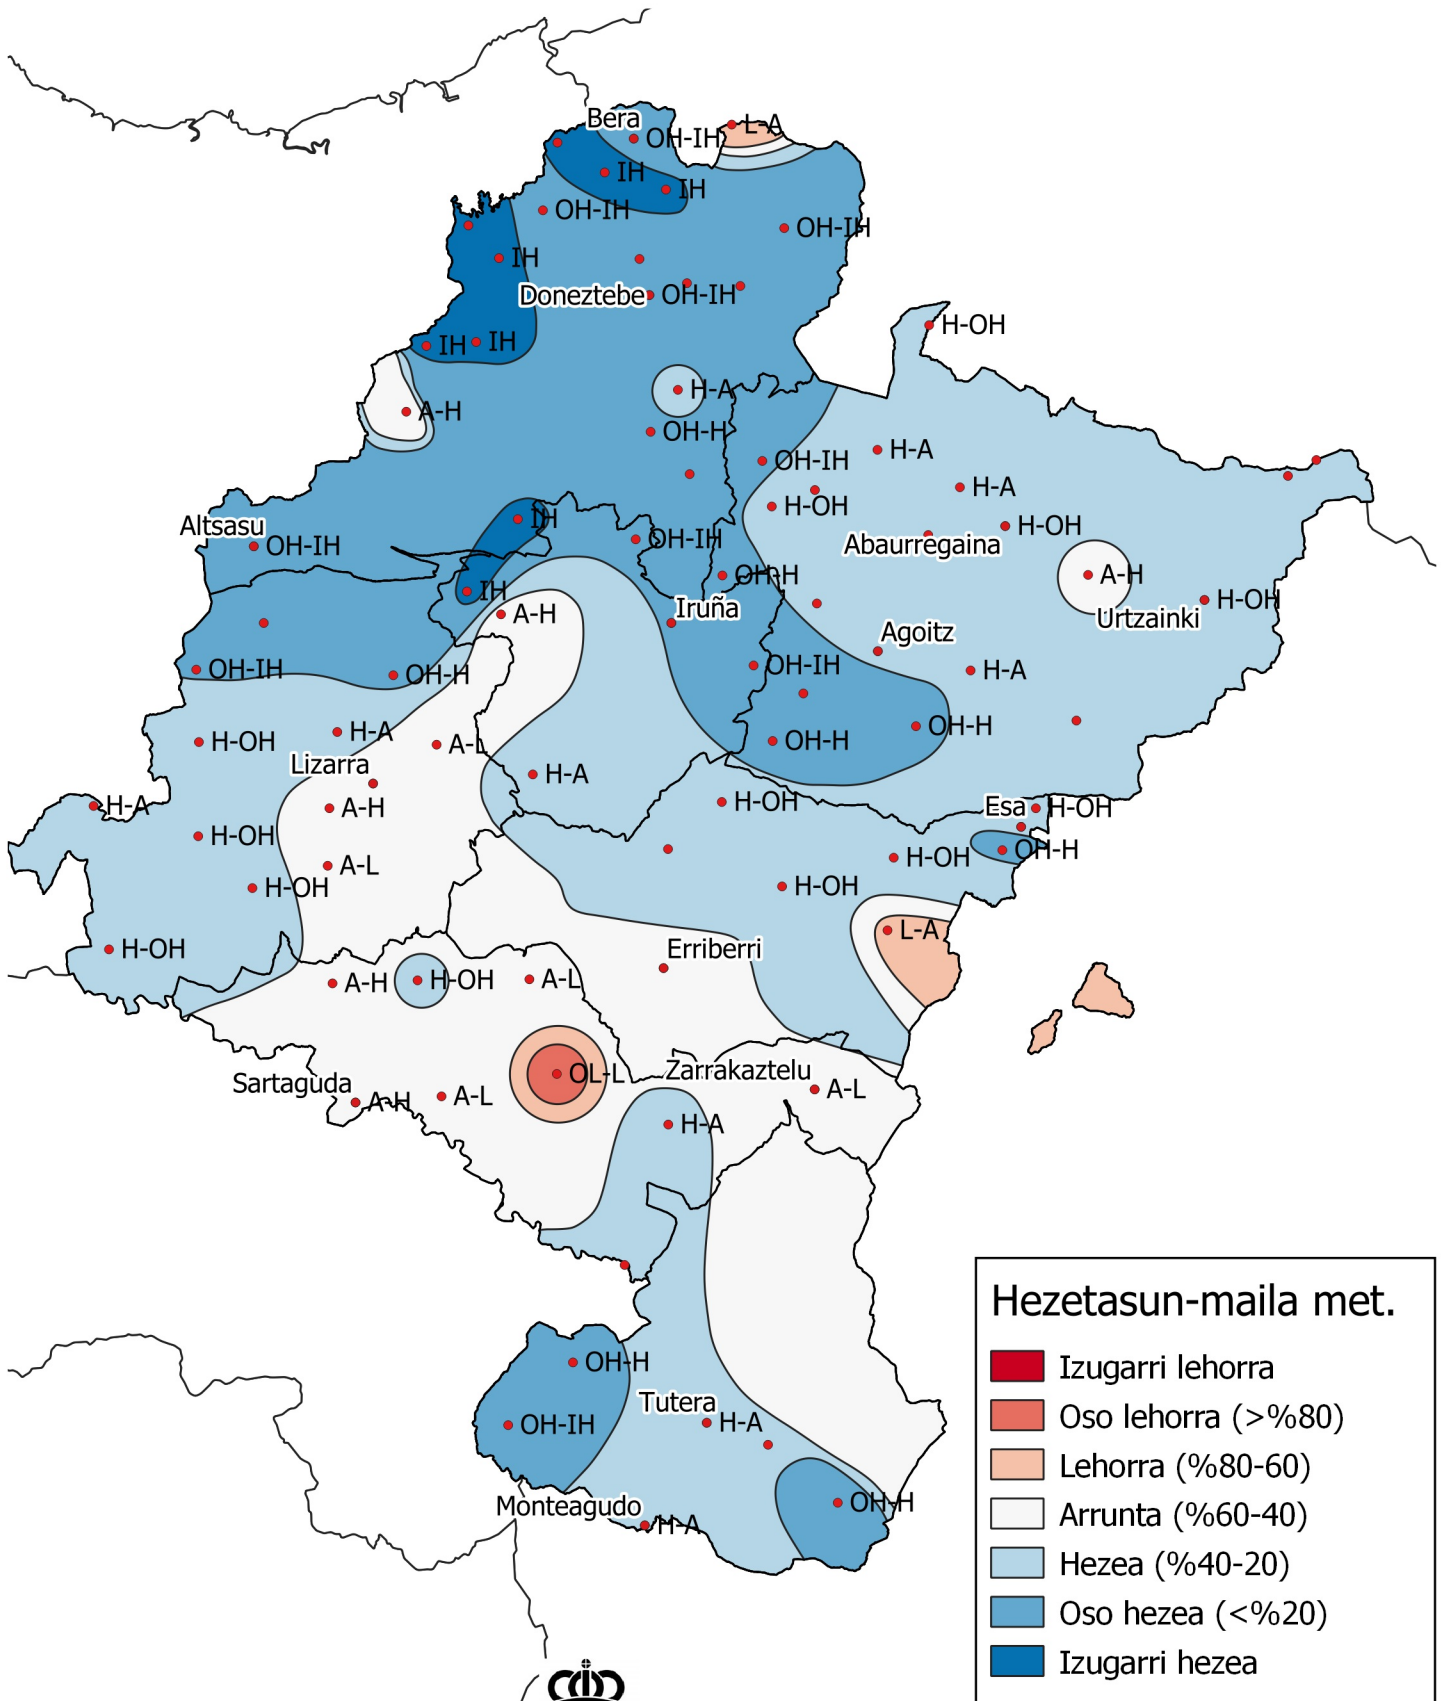

# Metatutako prezipitazioaren maiztasunen azterketa.

Epea: 2021eko Irailaren 1etik 2022ko Urtarrilaren 31era.

**Hezetasun-maila met.**

- Izugarri lehorra
- Oso lehorra (>%80)
- Lehorra (%80-60)
- Arrunta (%60-40)
- Hezea (%40-20)
- Oso hezea (<%20)
- Izugarri hezea

0 10 20 30 km  
  
 1:800000