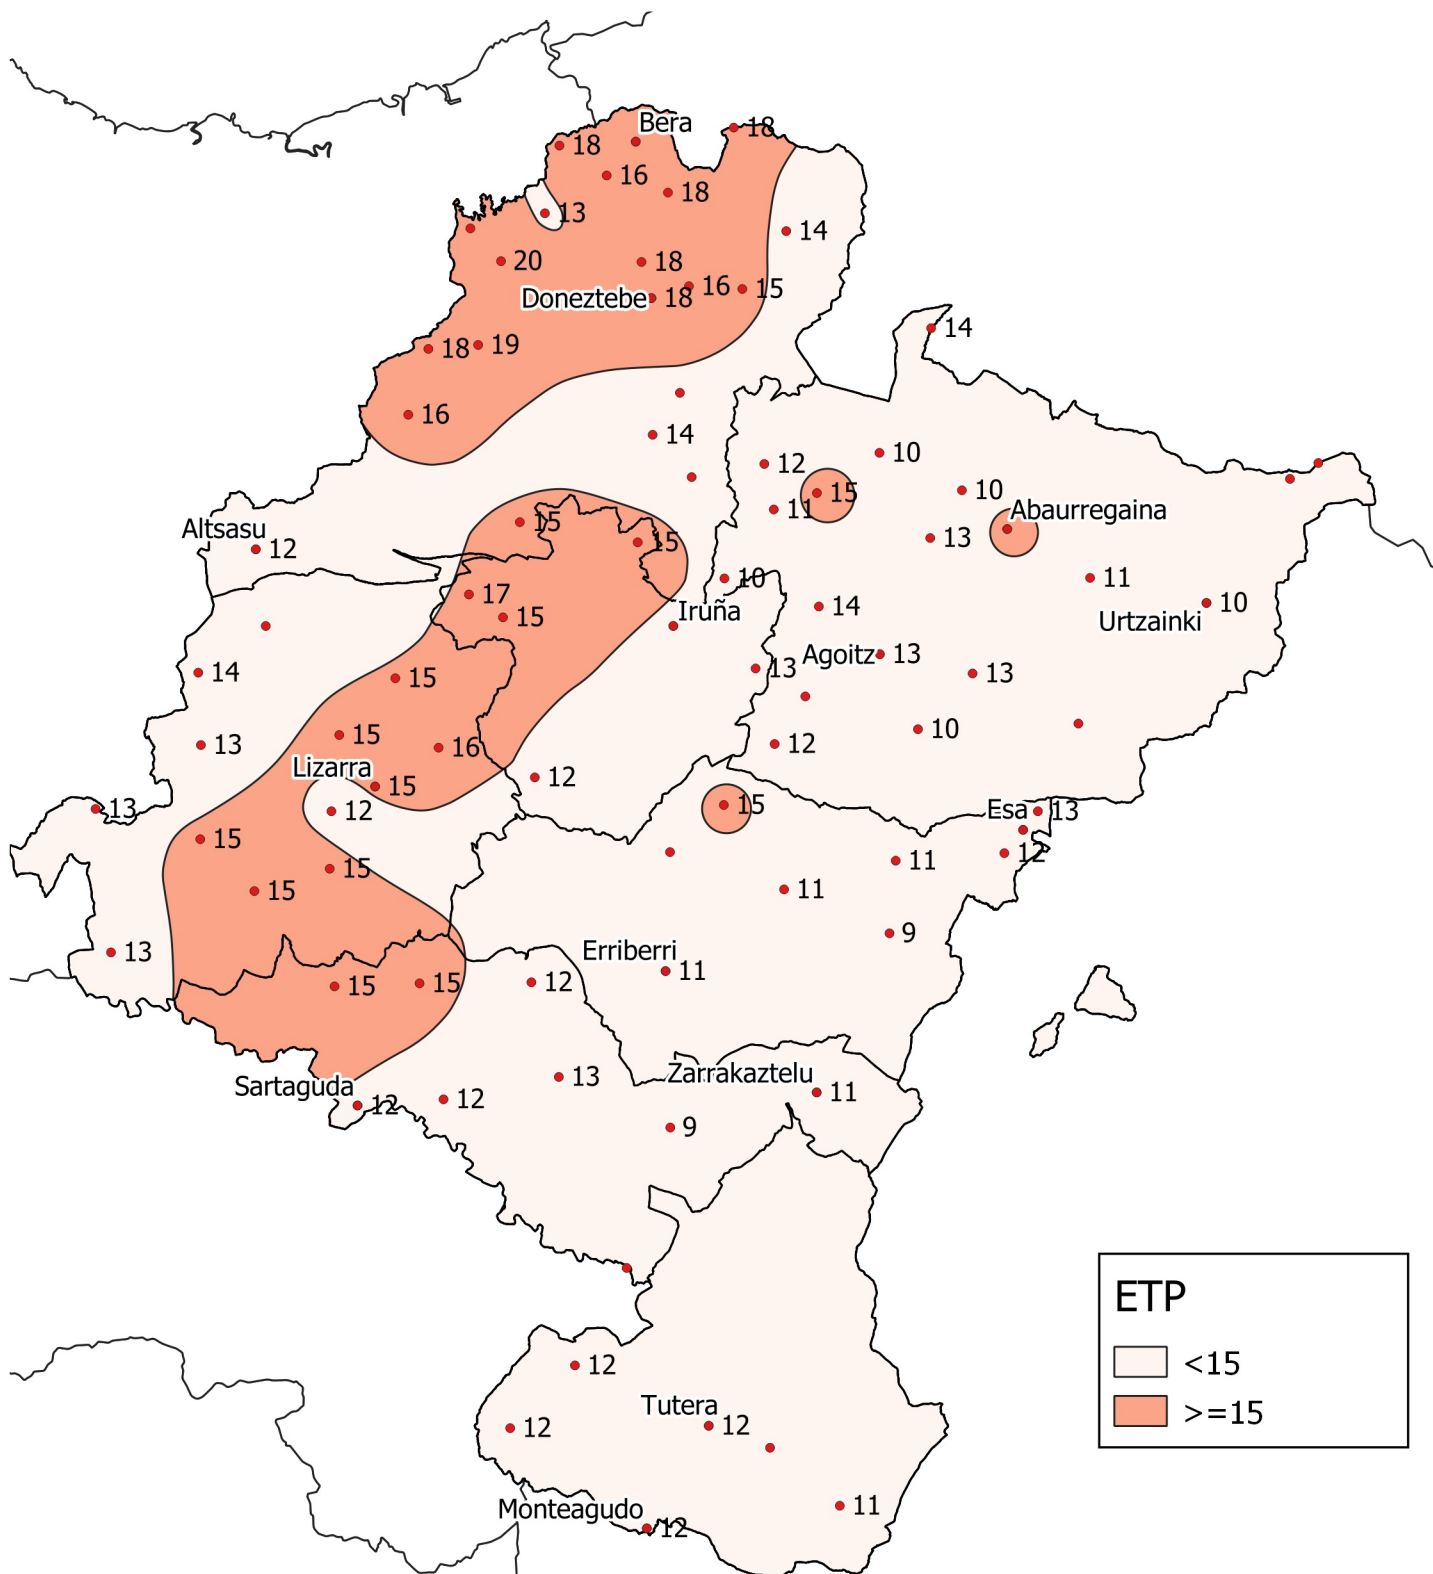

Ebapotranspirazio potentziala (mm-tan) Thornthwaite-ren arabera. Urtarrila 2022

0 10 20 30 km

1:800000

Nafarroako
Gobernua