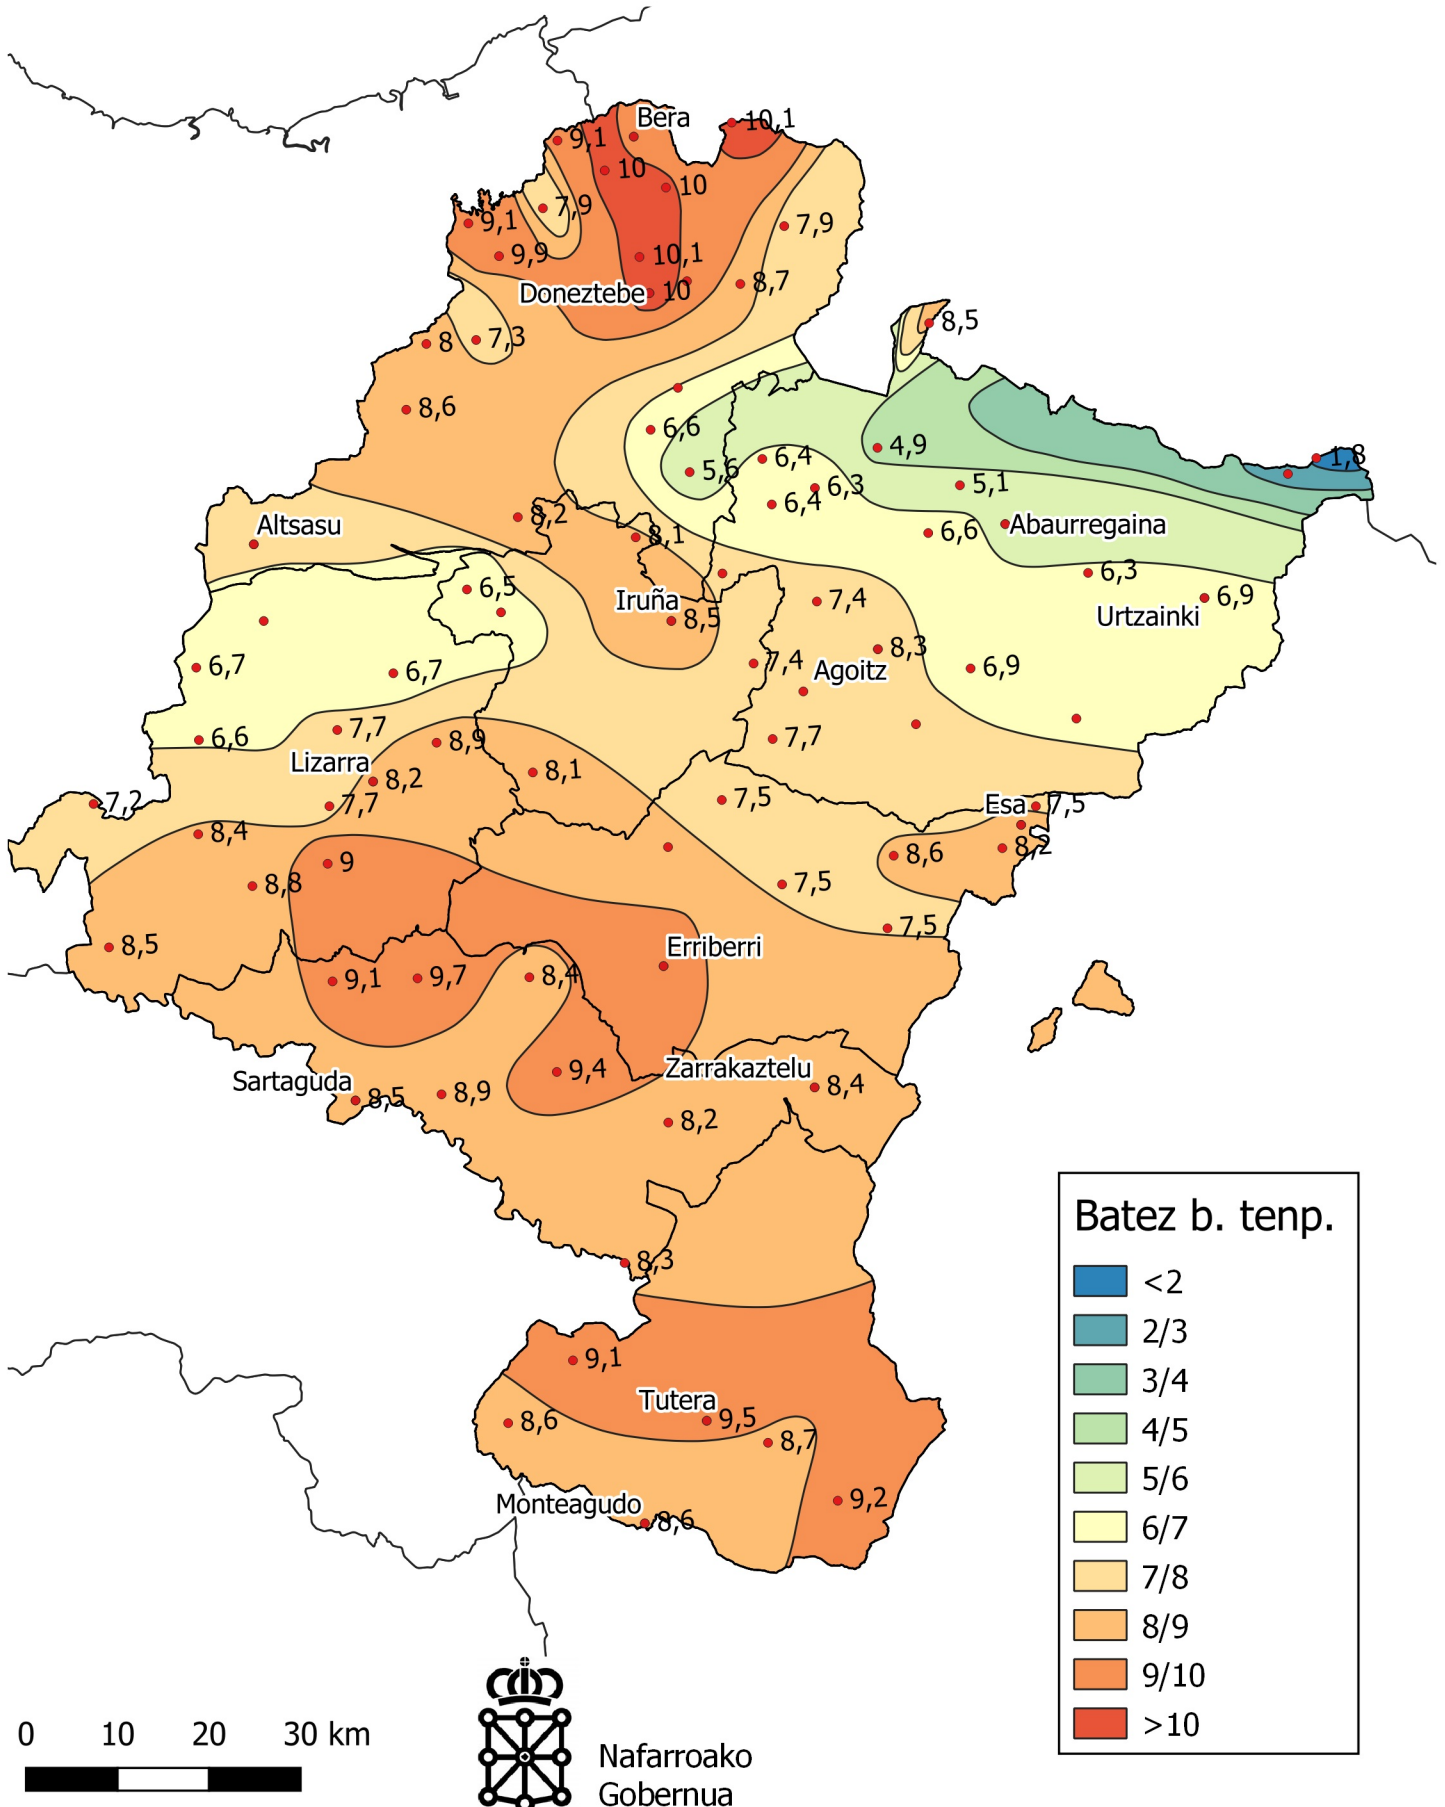

Batez besteko temperatura (°C). Otsaila 2022

0 10 20 30 km
1:800000

Nafarroako
Gobernua