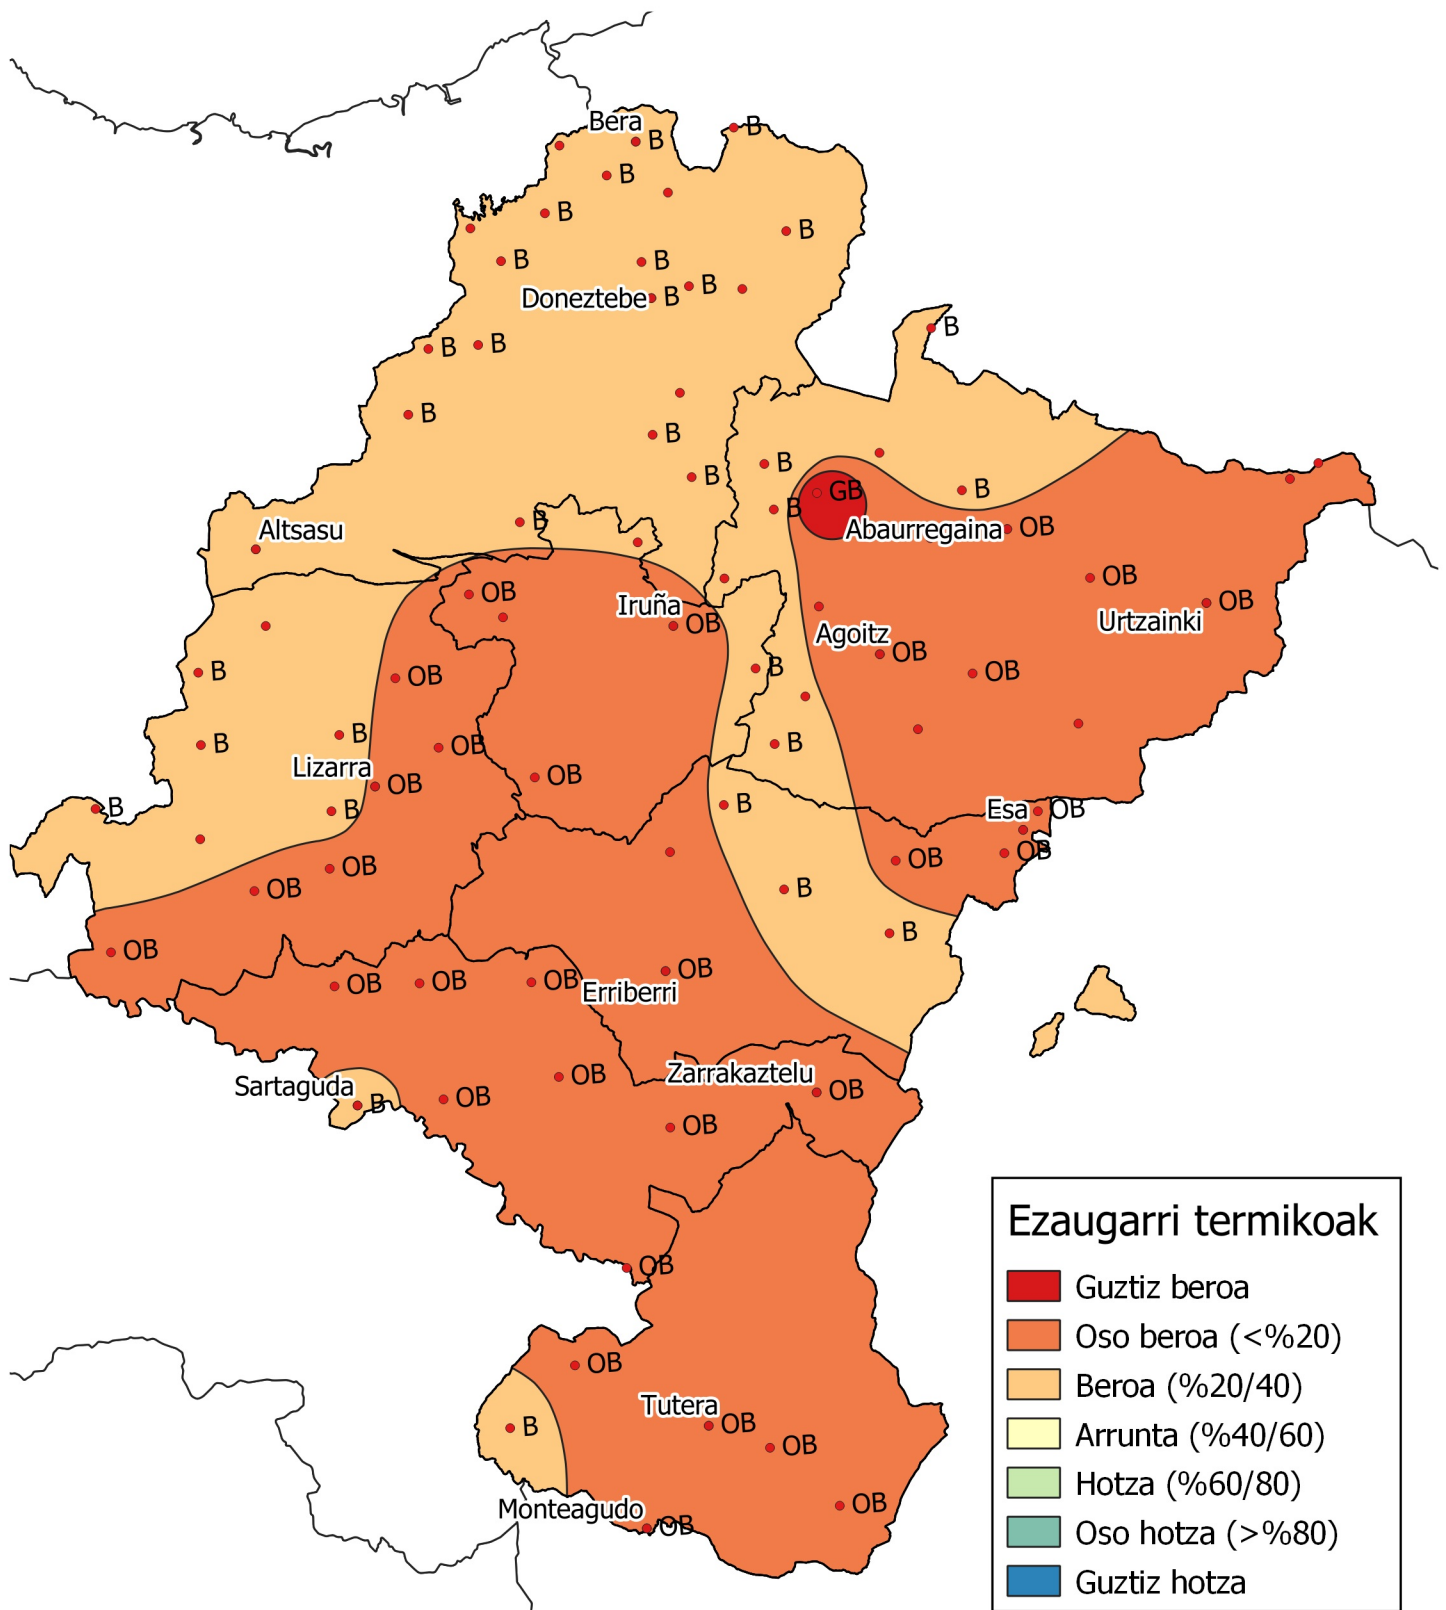

Temperatura maiztasunen azterketa. Otsaila 2022

0 10 20 30 km

1:800000

Nafarroako
Gobernua