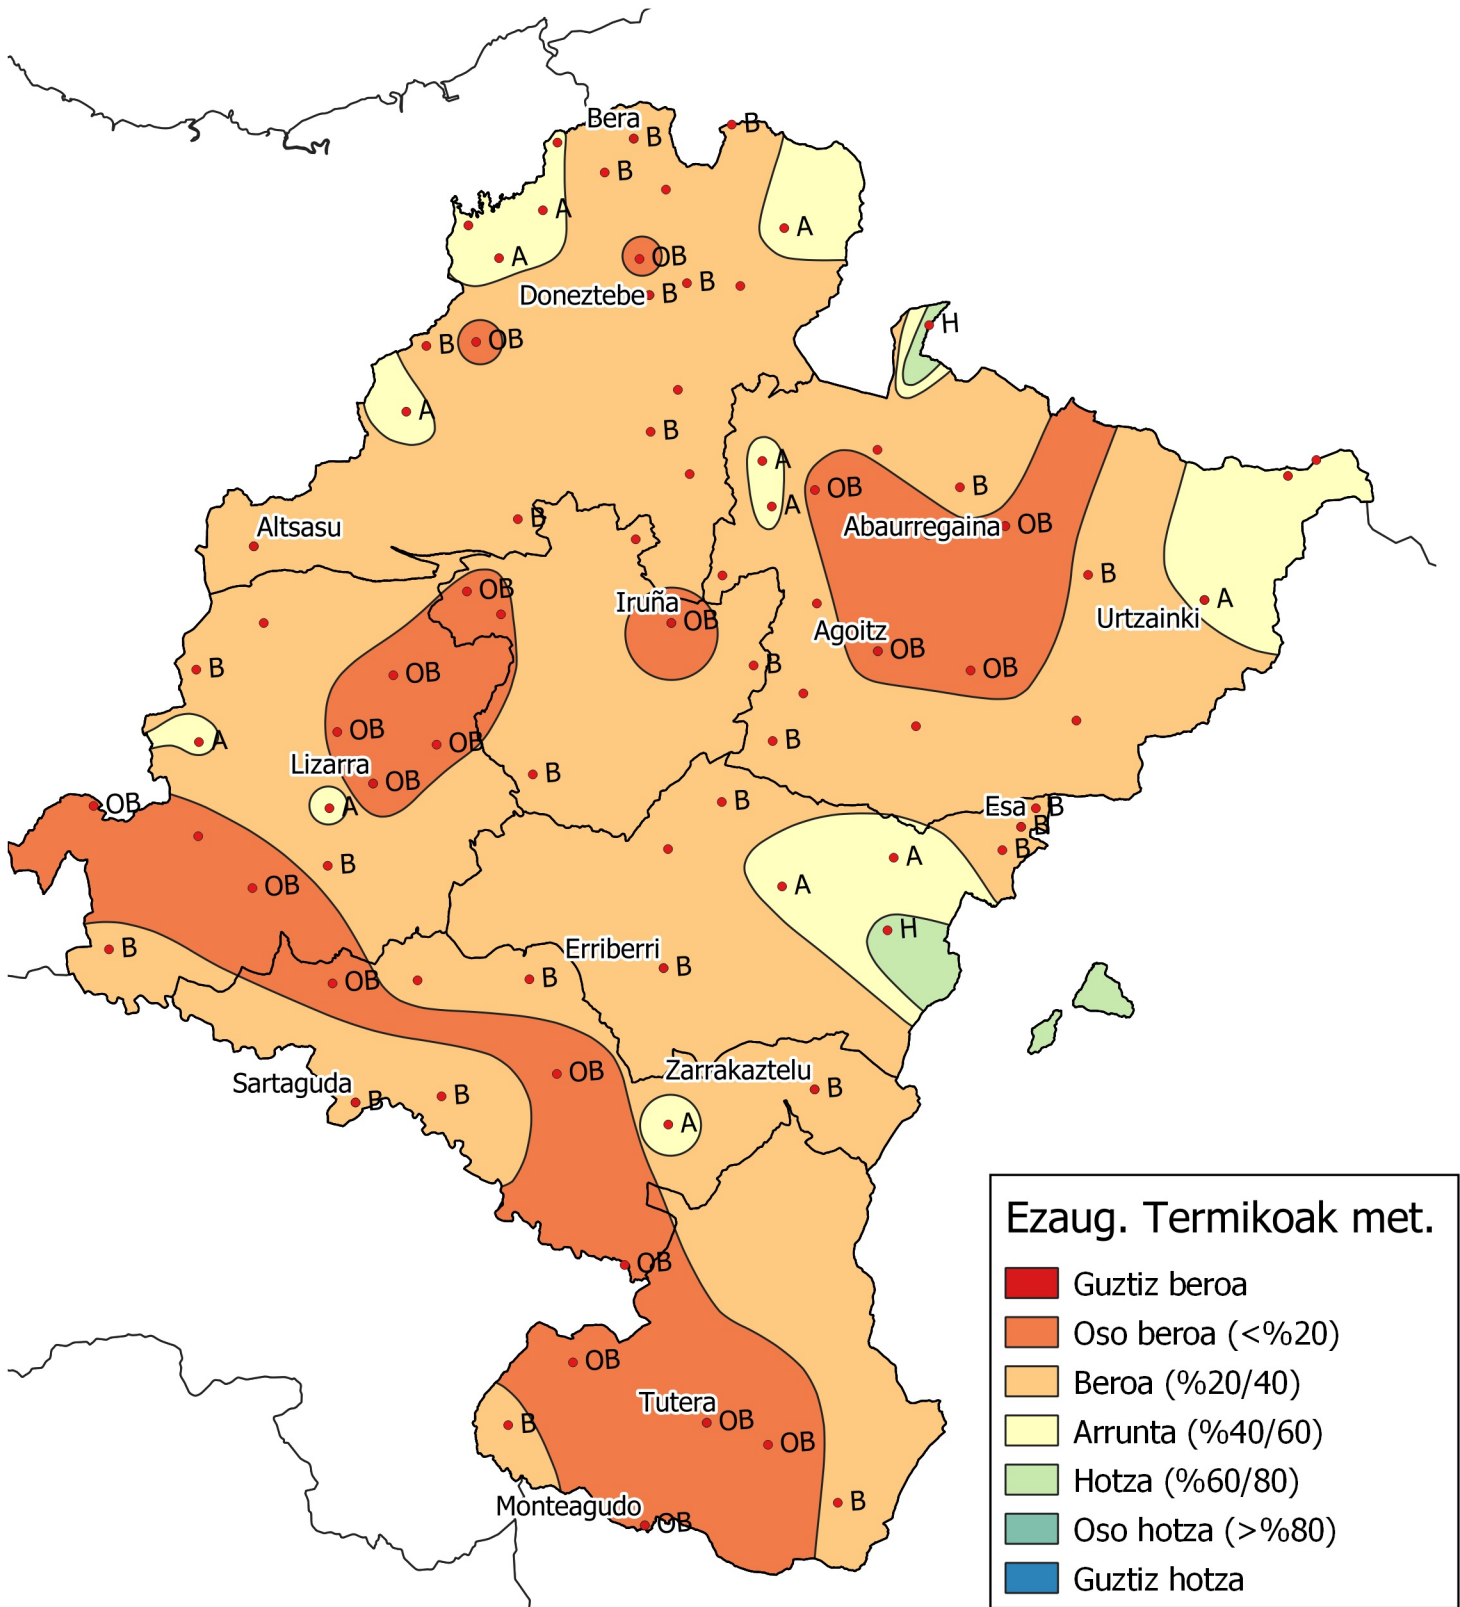

# Metatutako temperaturaren maiztasunen azterketa.

Epea: 2021eko Irailaren 1etik 2022ko Otsailaren 28ra.

0 10 20 30 km  
  
 1:800000

Nafarroako  
 Gobernua