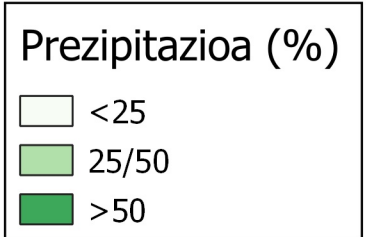

Prezipitazioaren ehunekoa, batez besteko historikoarekin alderatuta. Otsaila 2022

0 10 20 30 km

1:800000

Nafarroako
Gobernua