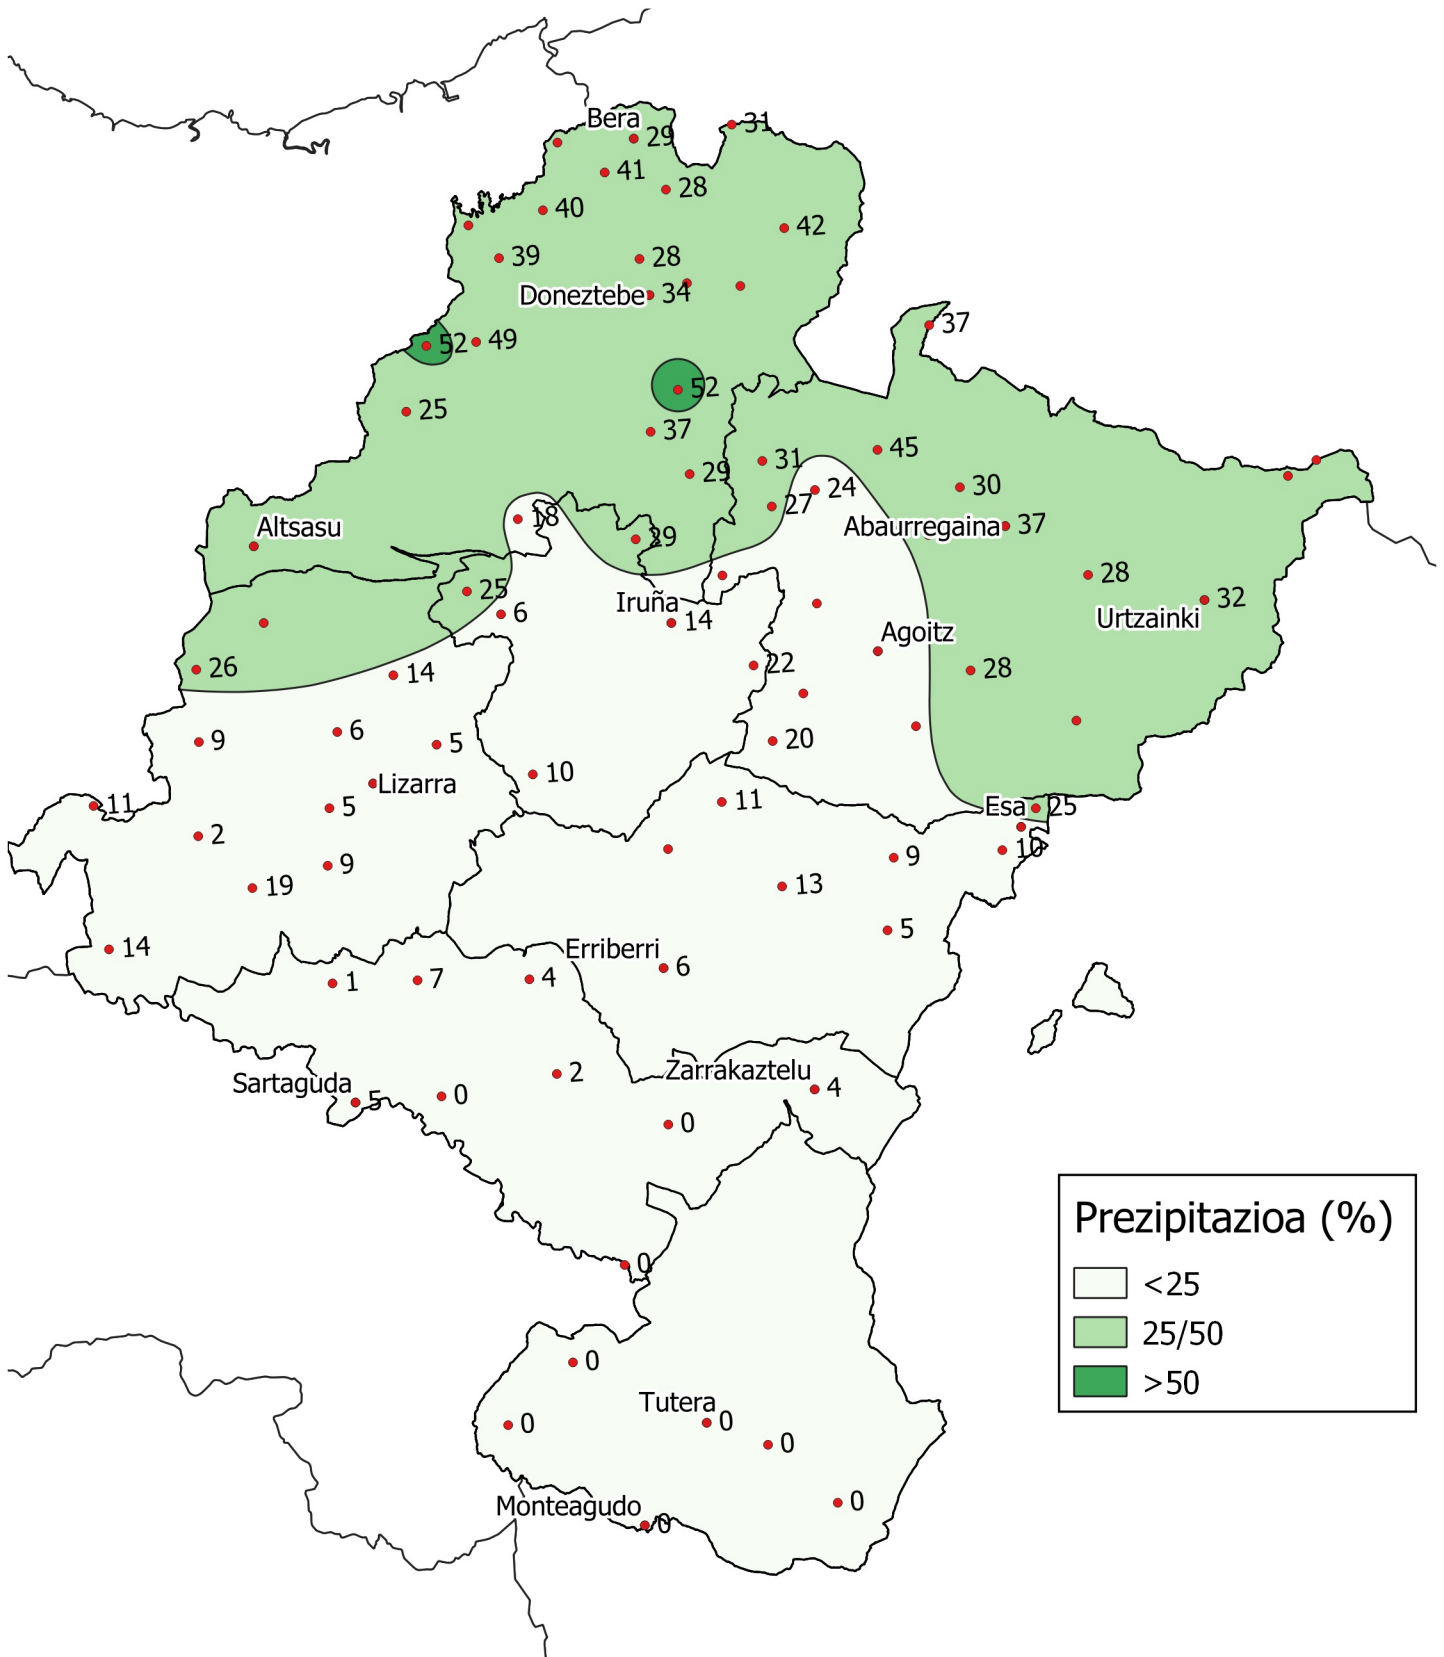

Prezipitazioaren ehunekoa, batez besteko historikoarekin alderatuta. Otsaila 2022

0 10 20 30 km

1:800000

Nafarroako
Gobernua