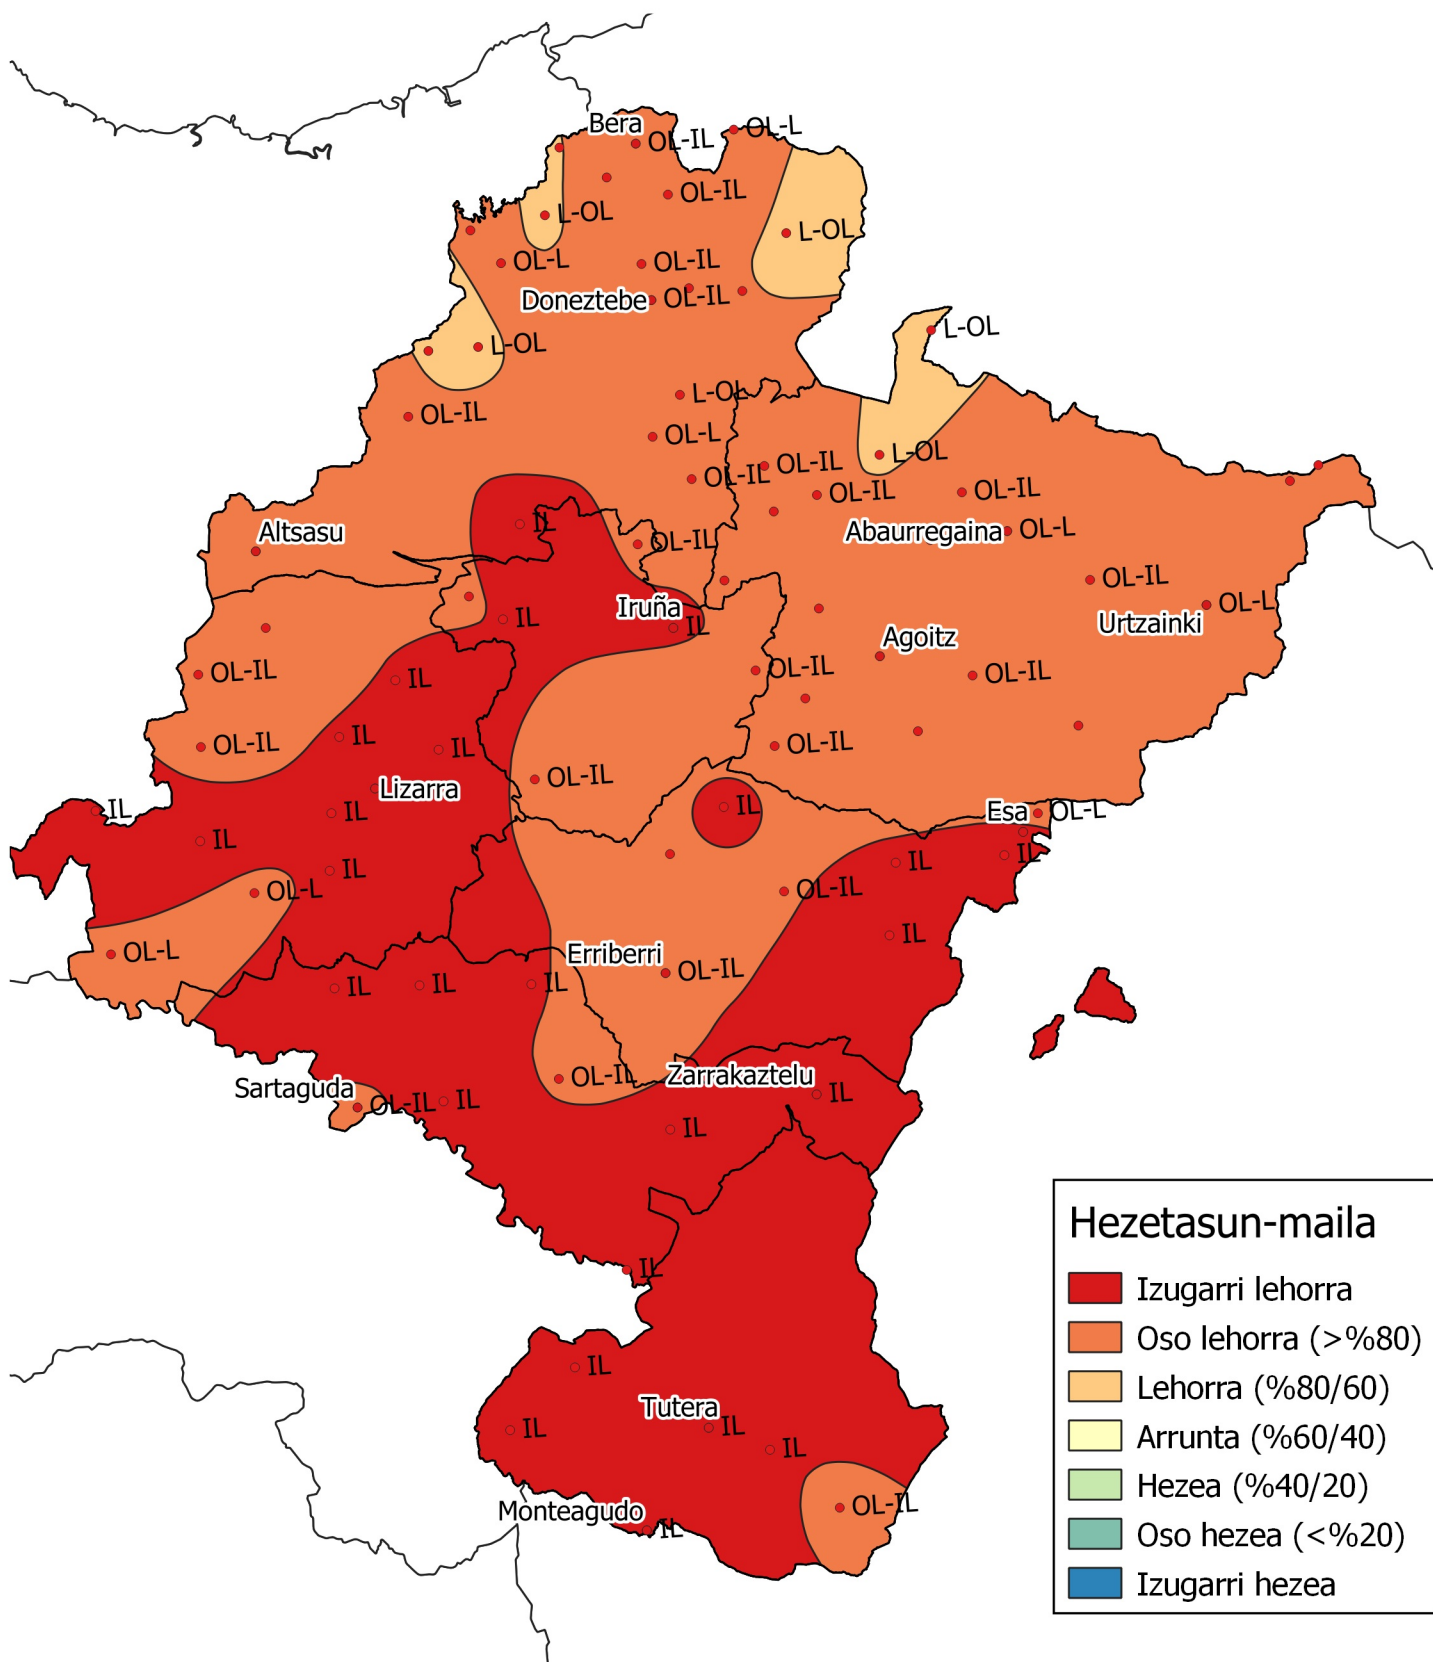

Prezipitazio maiztasunen azterketa. Otsaila 2022

0 10 20 30 km

1:800000

Nafarroako
Gobernua