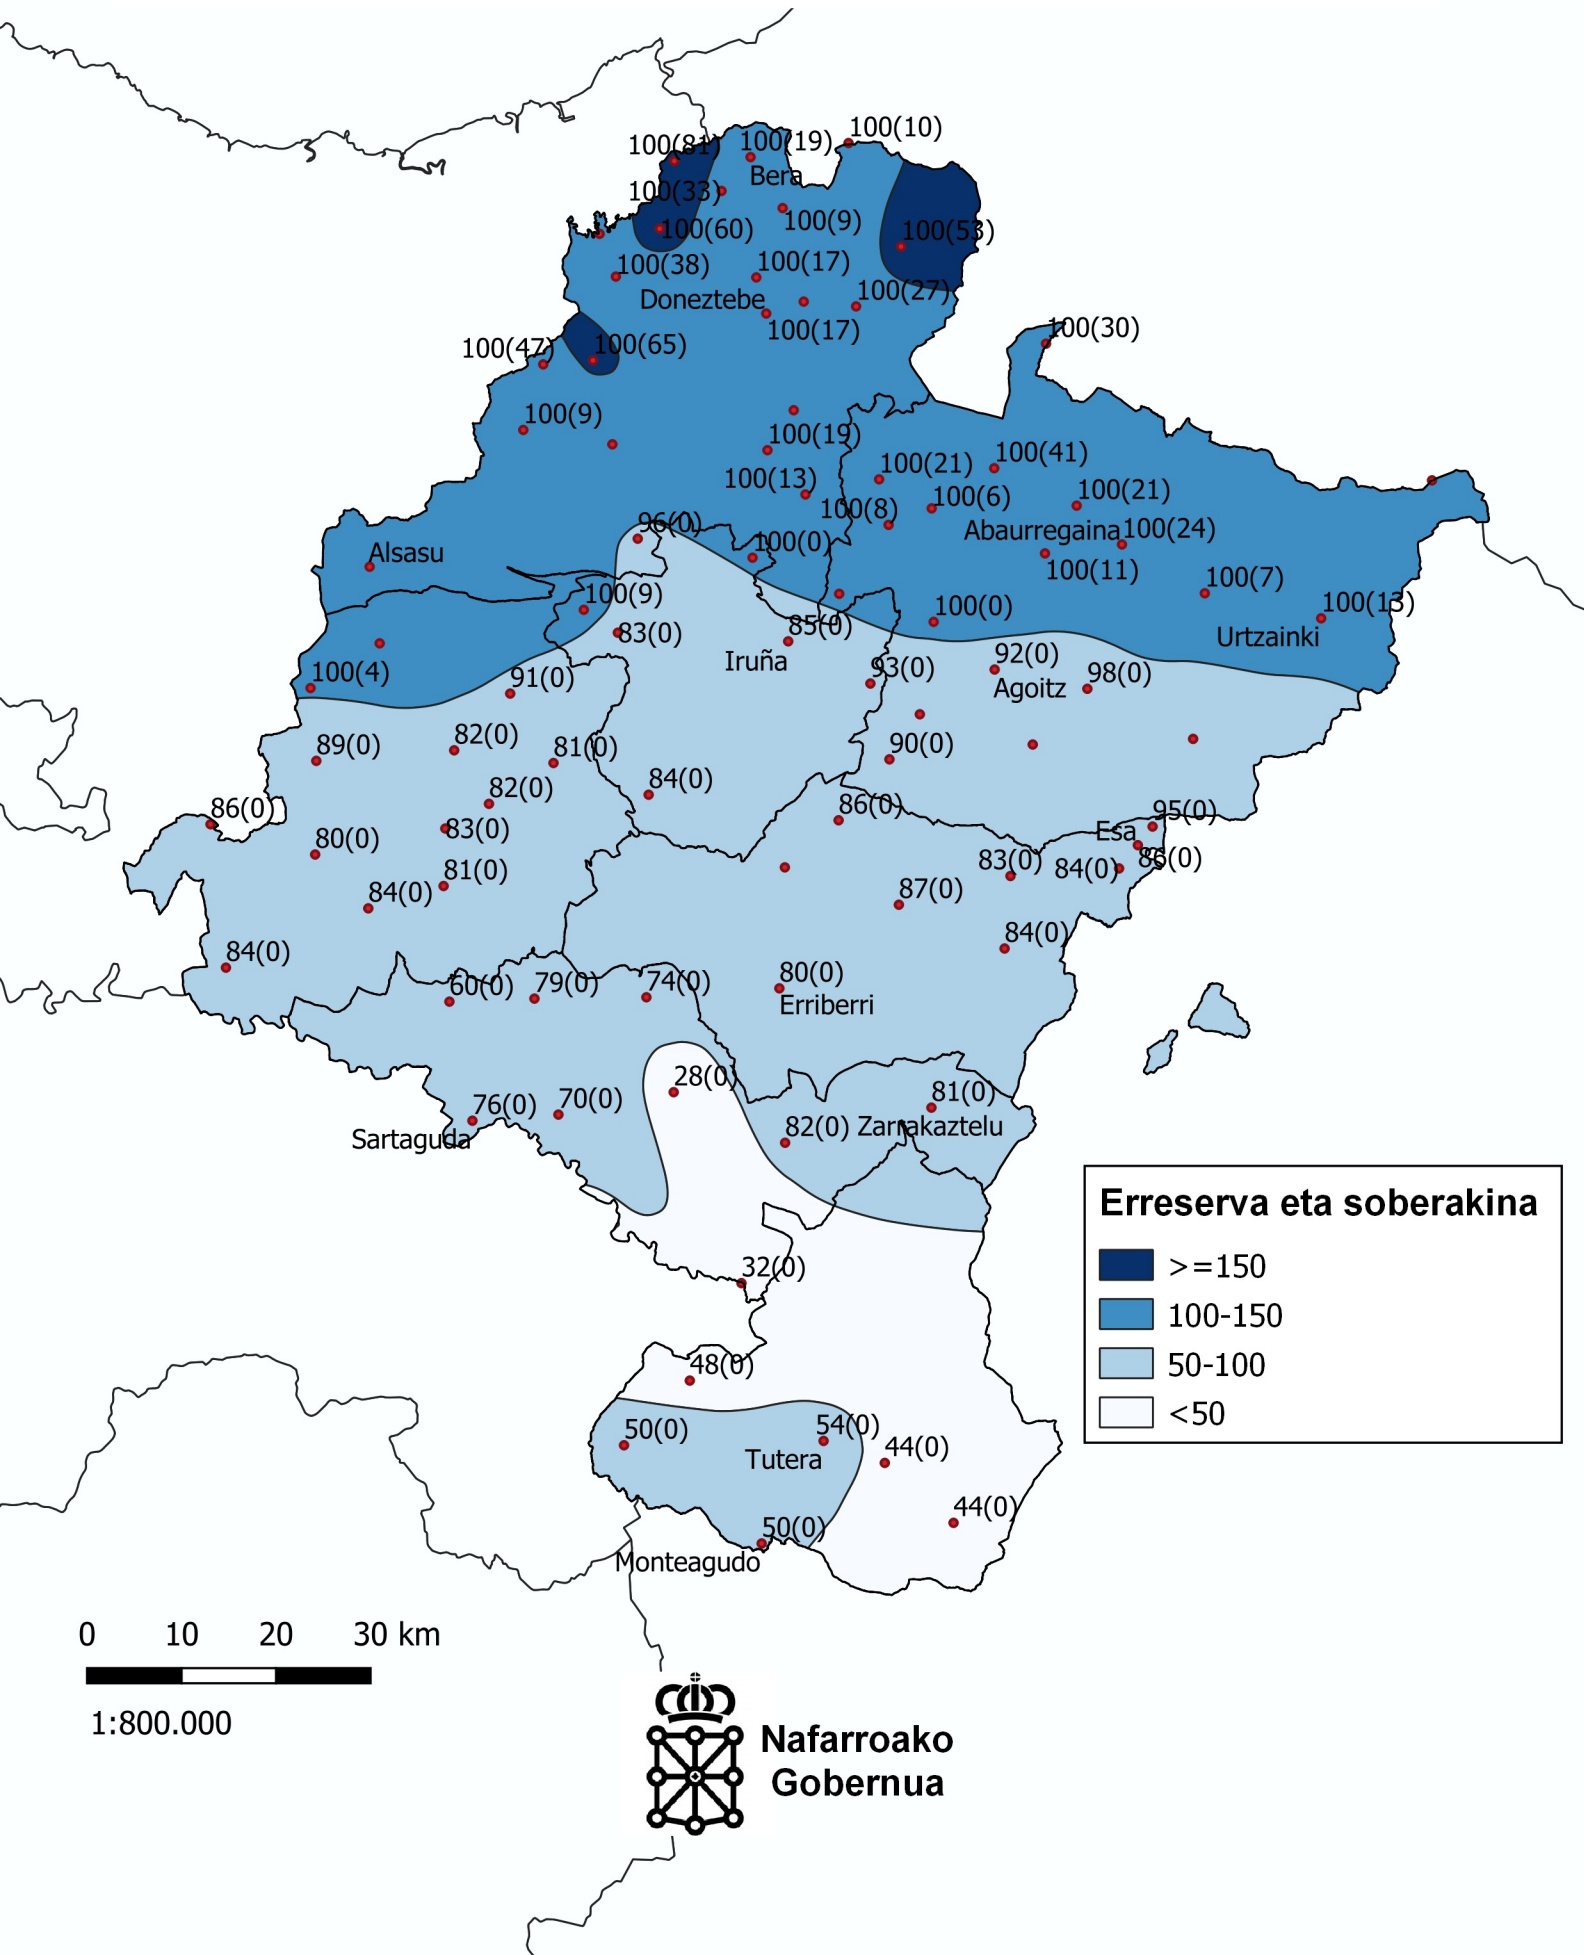

Lurzoruko ur erreserba eta soberakina (mm-tan) 2022ko Otsailaren bukaeran.

0 10 20 30 km

1:800.000

Nafarroako
Gobernua