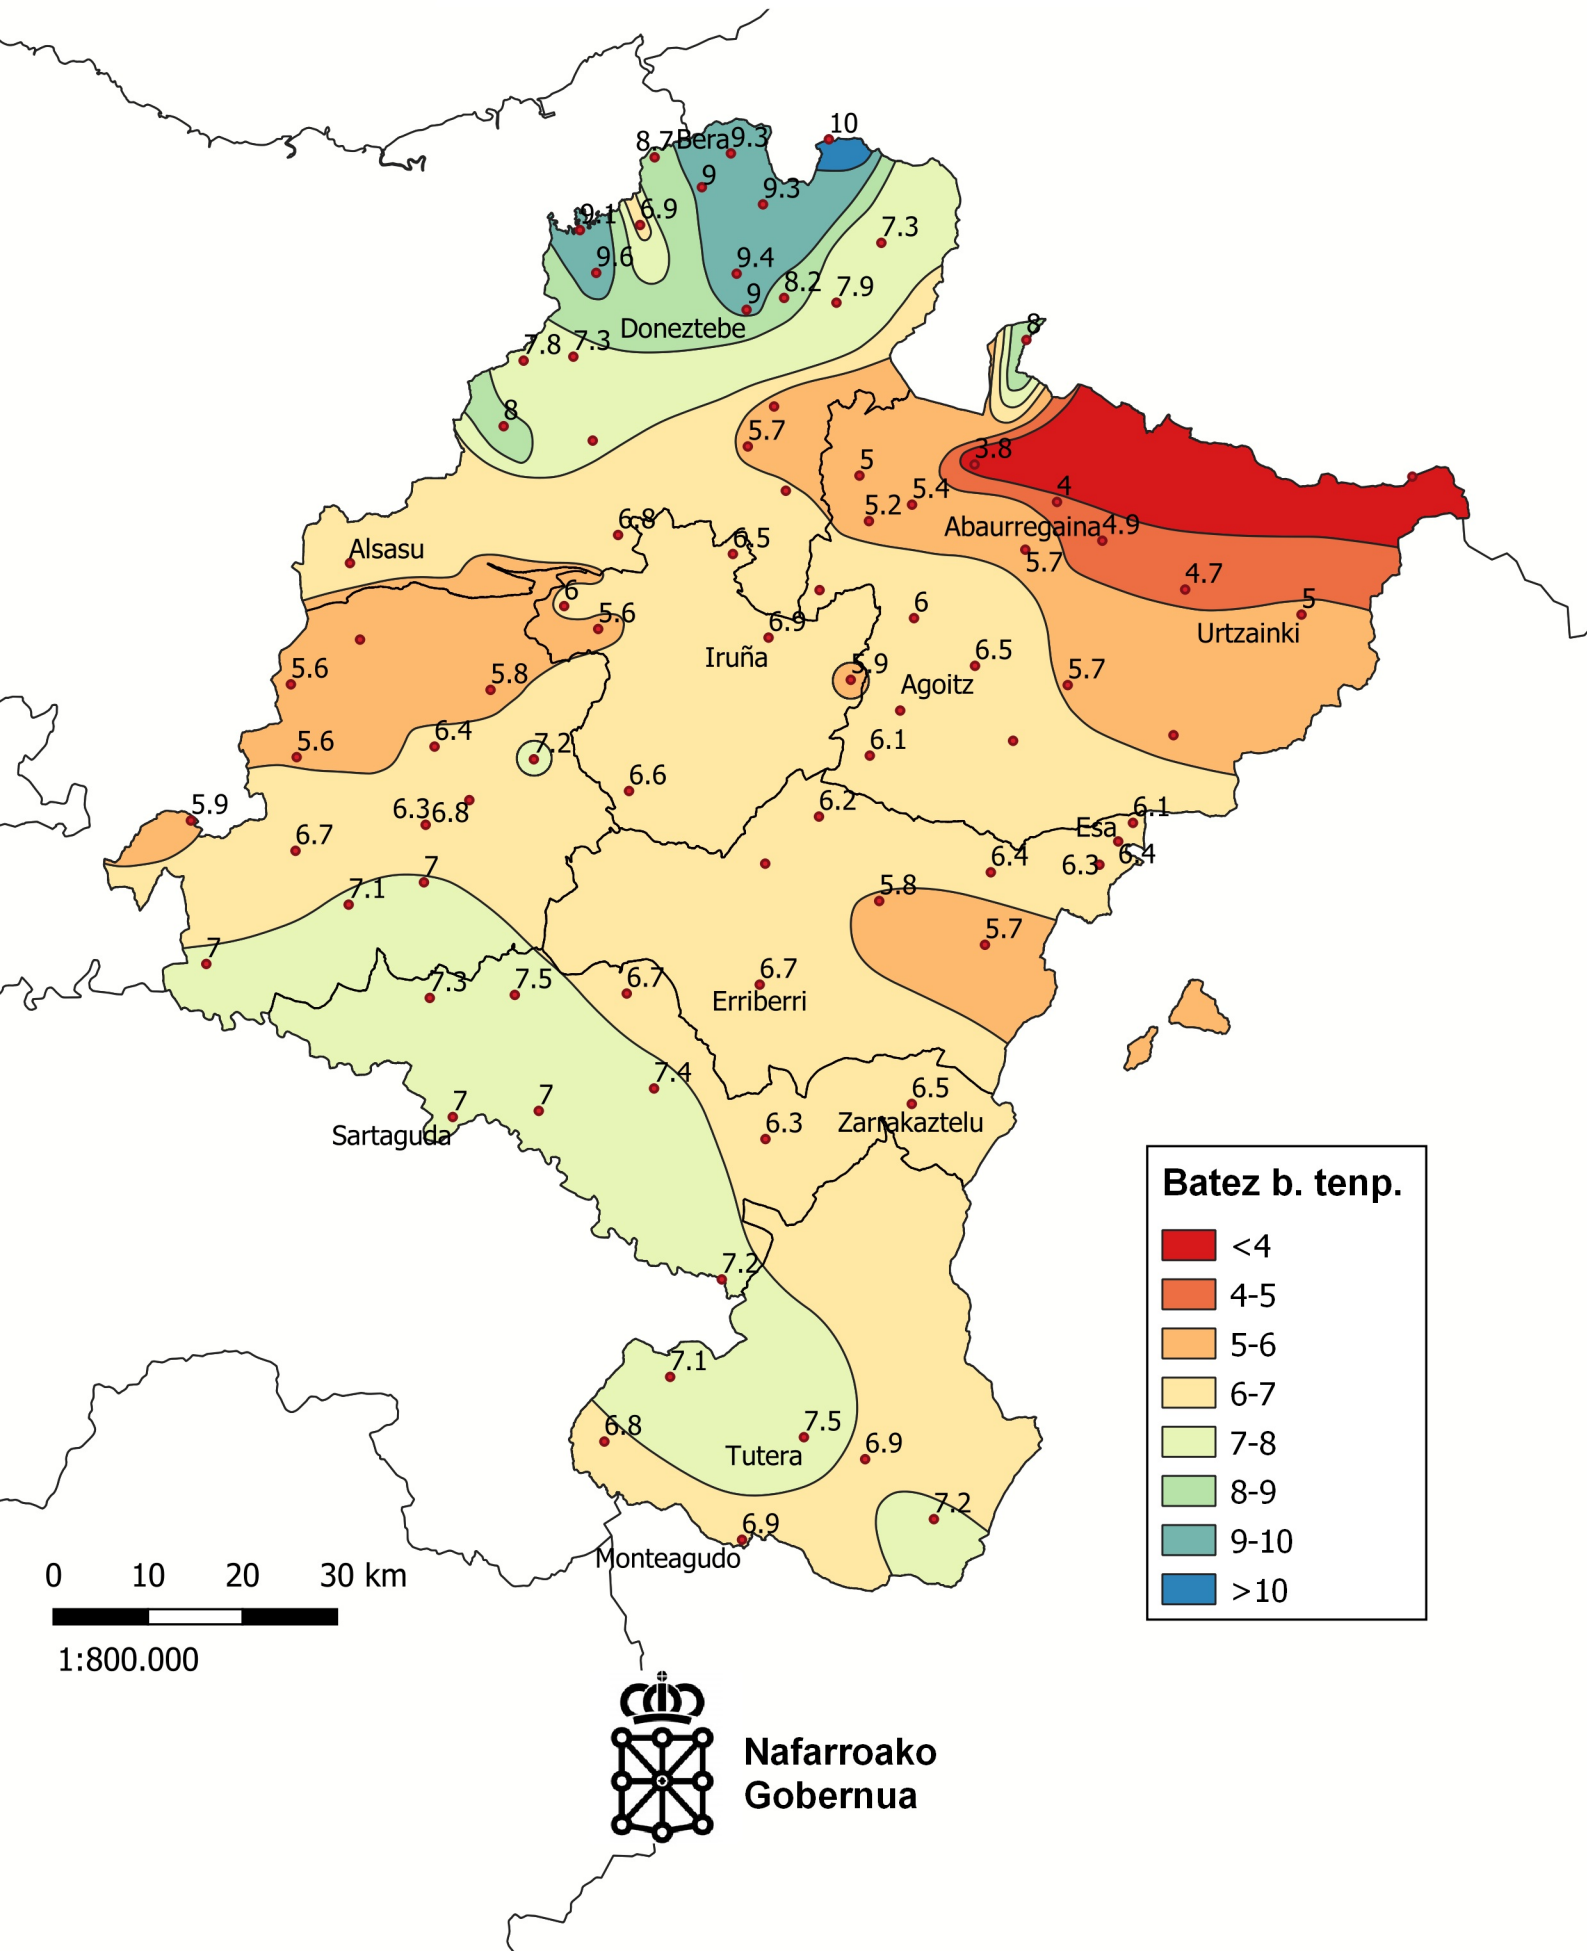

Batez besteko temperatura (°C). Negua 2021-2022.

0 10 20 30 km
1:800.000