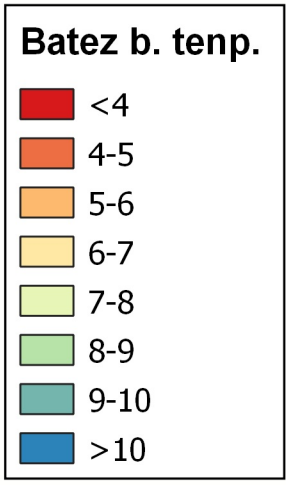

Batez besteko temperatura (°C). Negua 2021-2022.

0 10 20 30 km
1:800.000