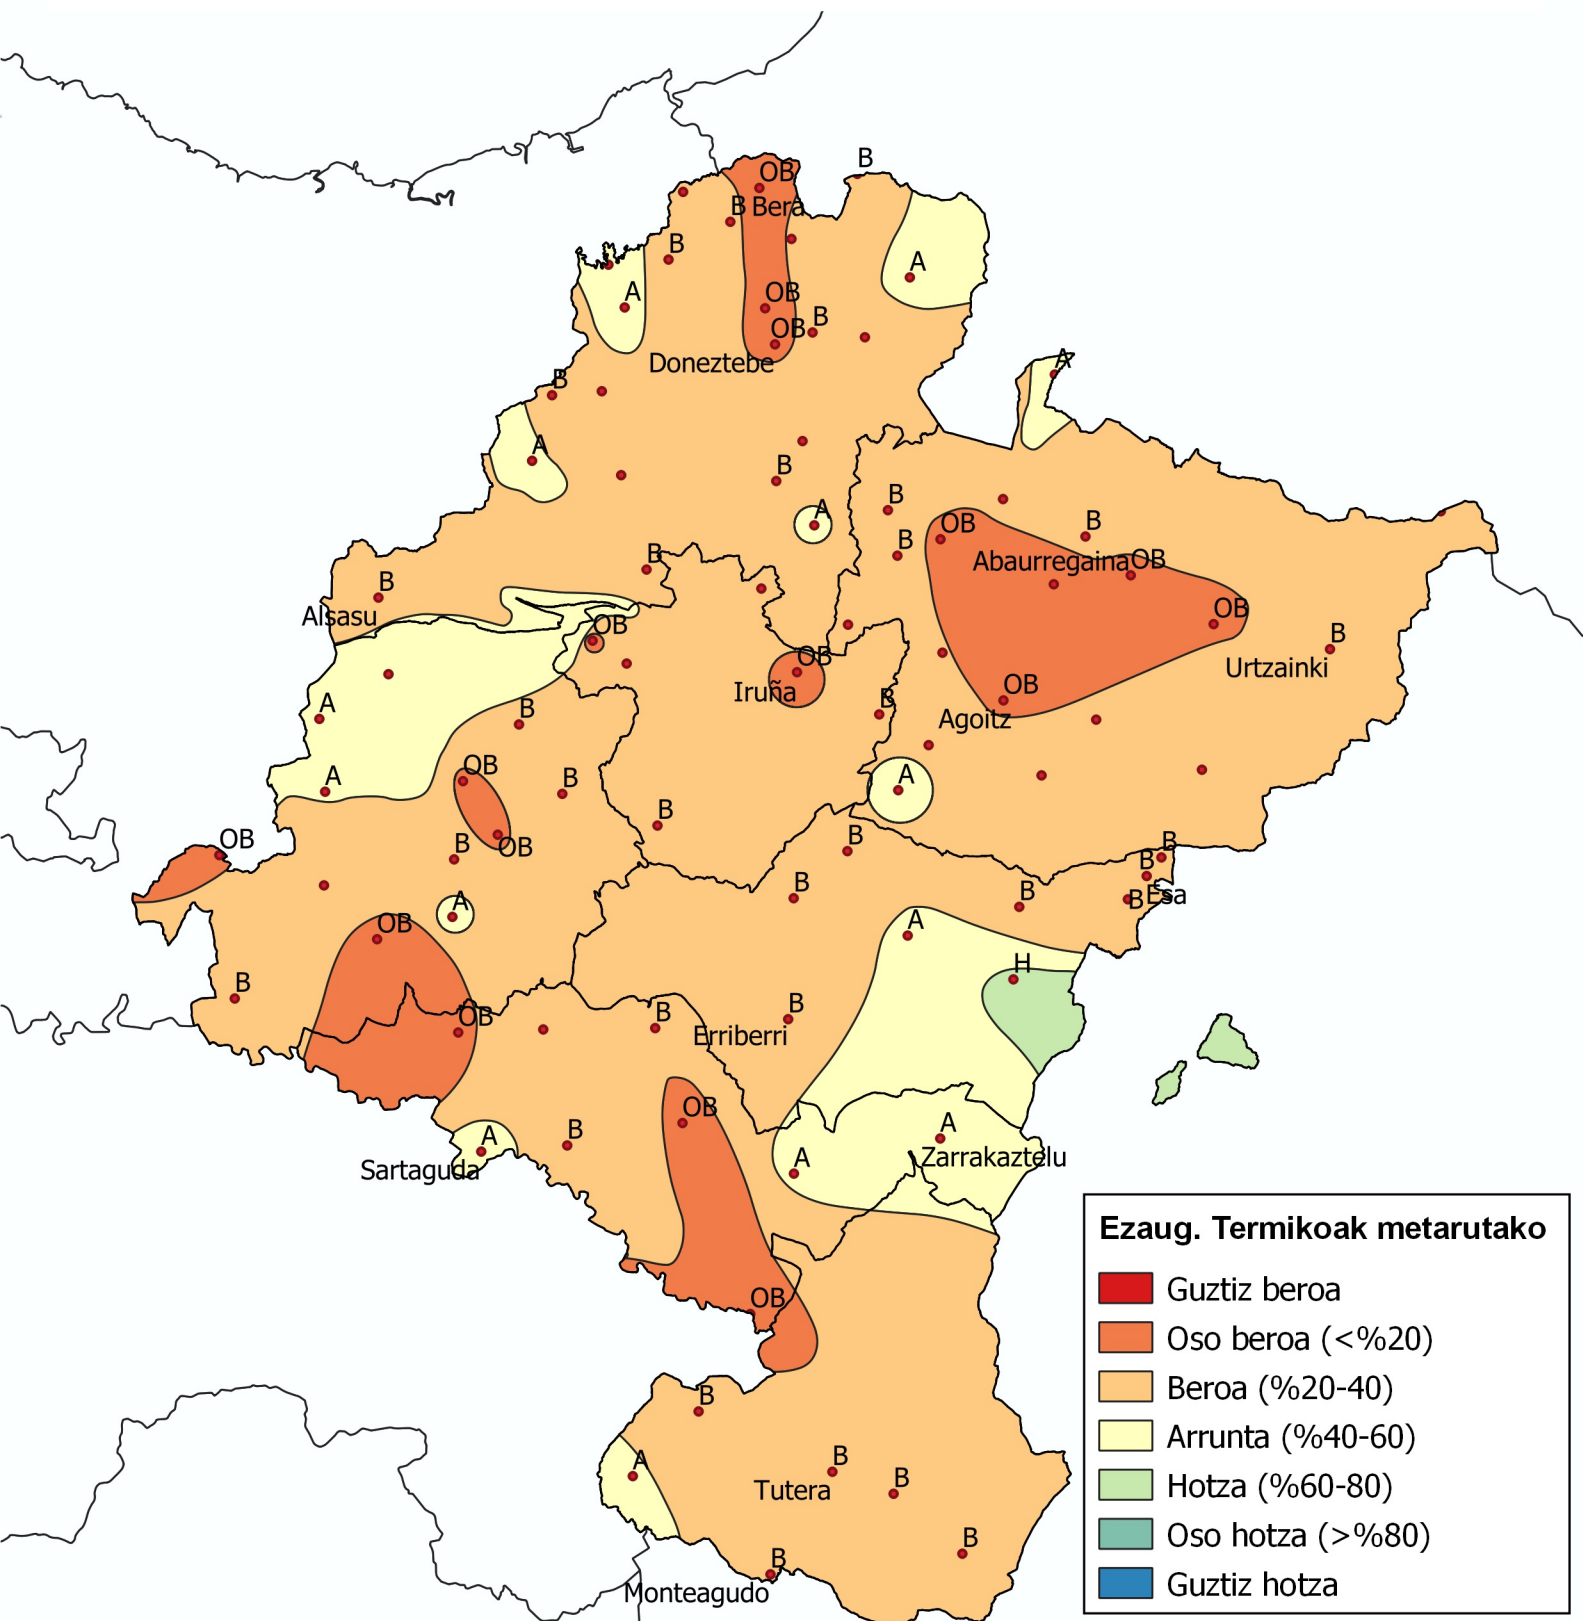

Metatutako tenperaturaren maiztasunen azterketa. Epea: 2021ko Irailaren 1etik 2022ko Martxoaren 31ra.

Ezaug. Termikoak metarutako

- Guztiz beroa
- Oso beroa (<%20)
- Beroa (%20-40)
- Arrunta (%40-60)
- Hotza (%60-80)
- Oso hotza (>%80)
- Guztiz hotza

0 10 20 30 km

1:800.000

**Nafarroako
Gobernua**