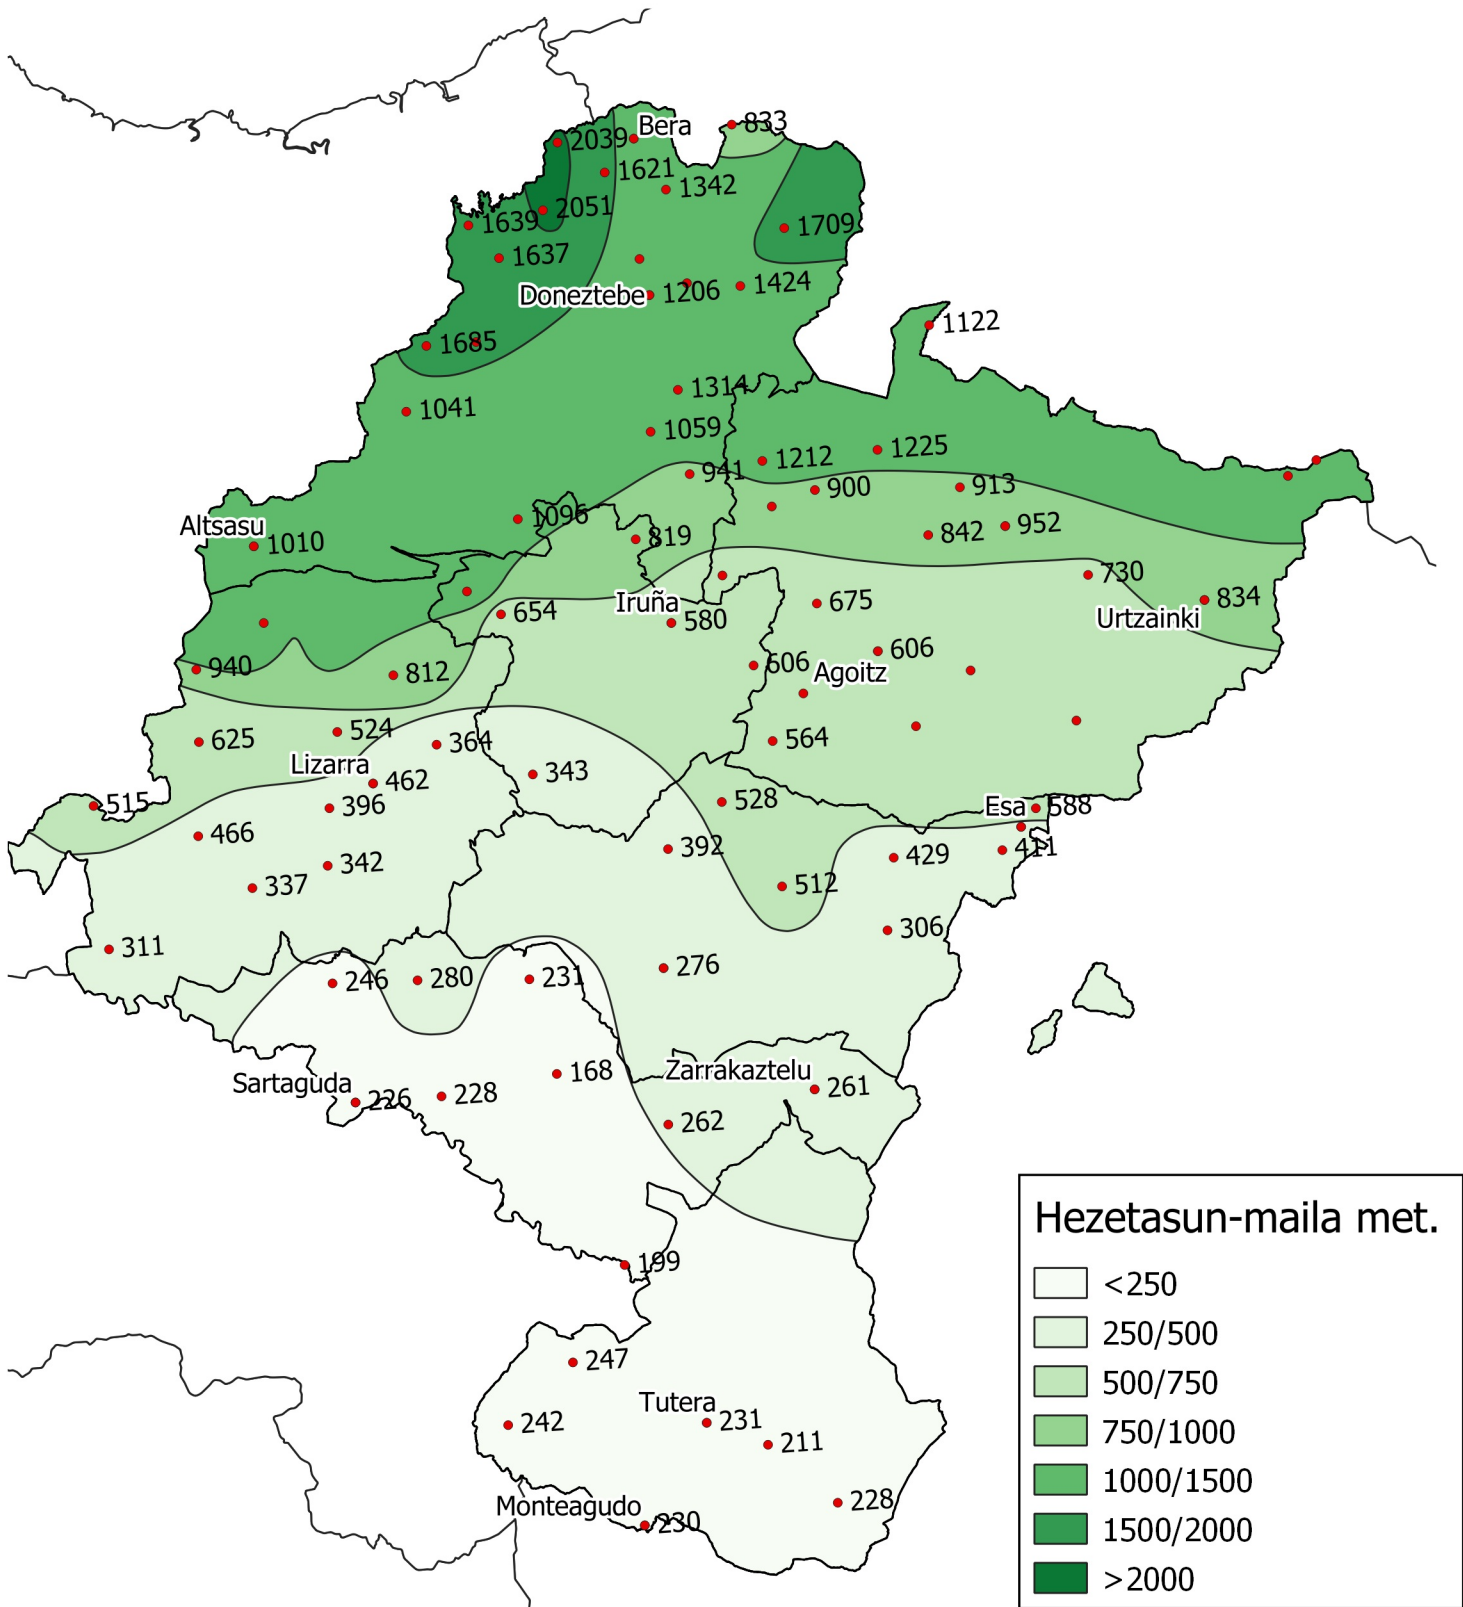

Metatutako prezipitazioaren azterketa.

Epea: 2021eko Irailaren 1etik 2022ko Martxoaren 31ra.

0 10 20 30 km

1:800000

Nafarroako
Gobernua