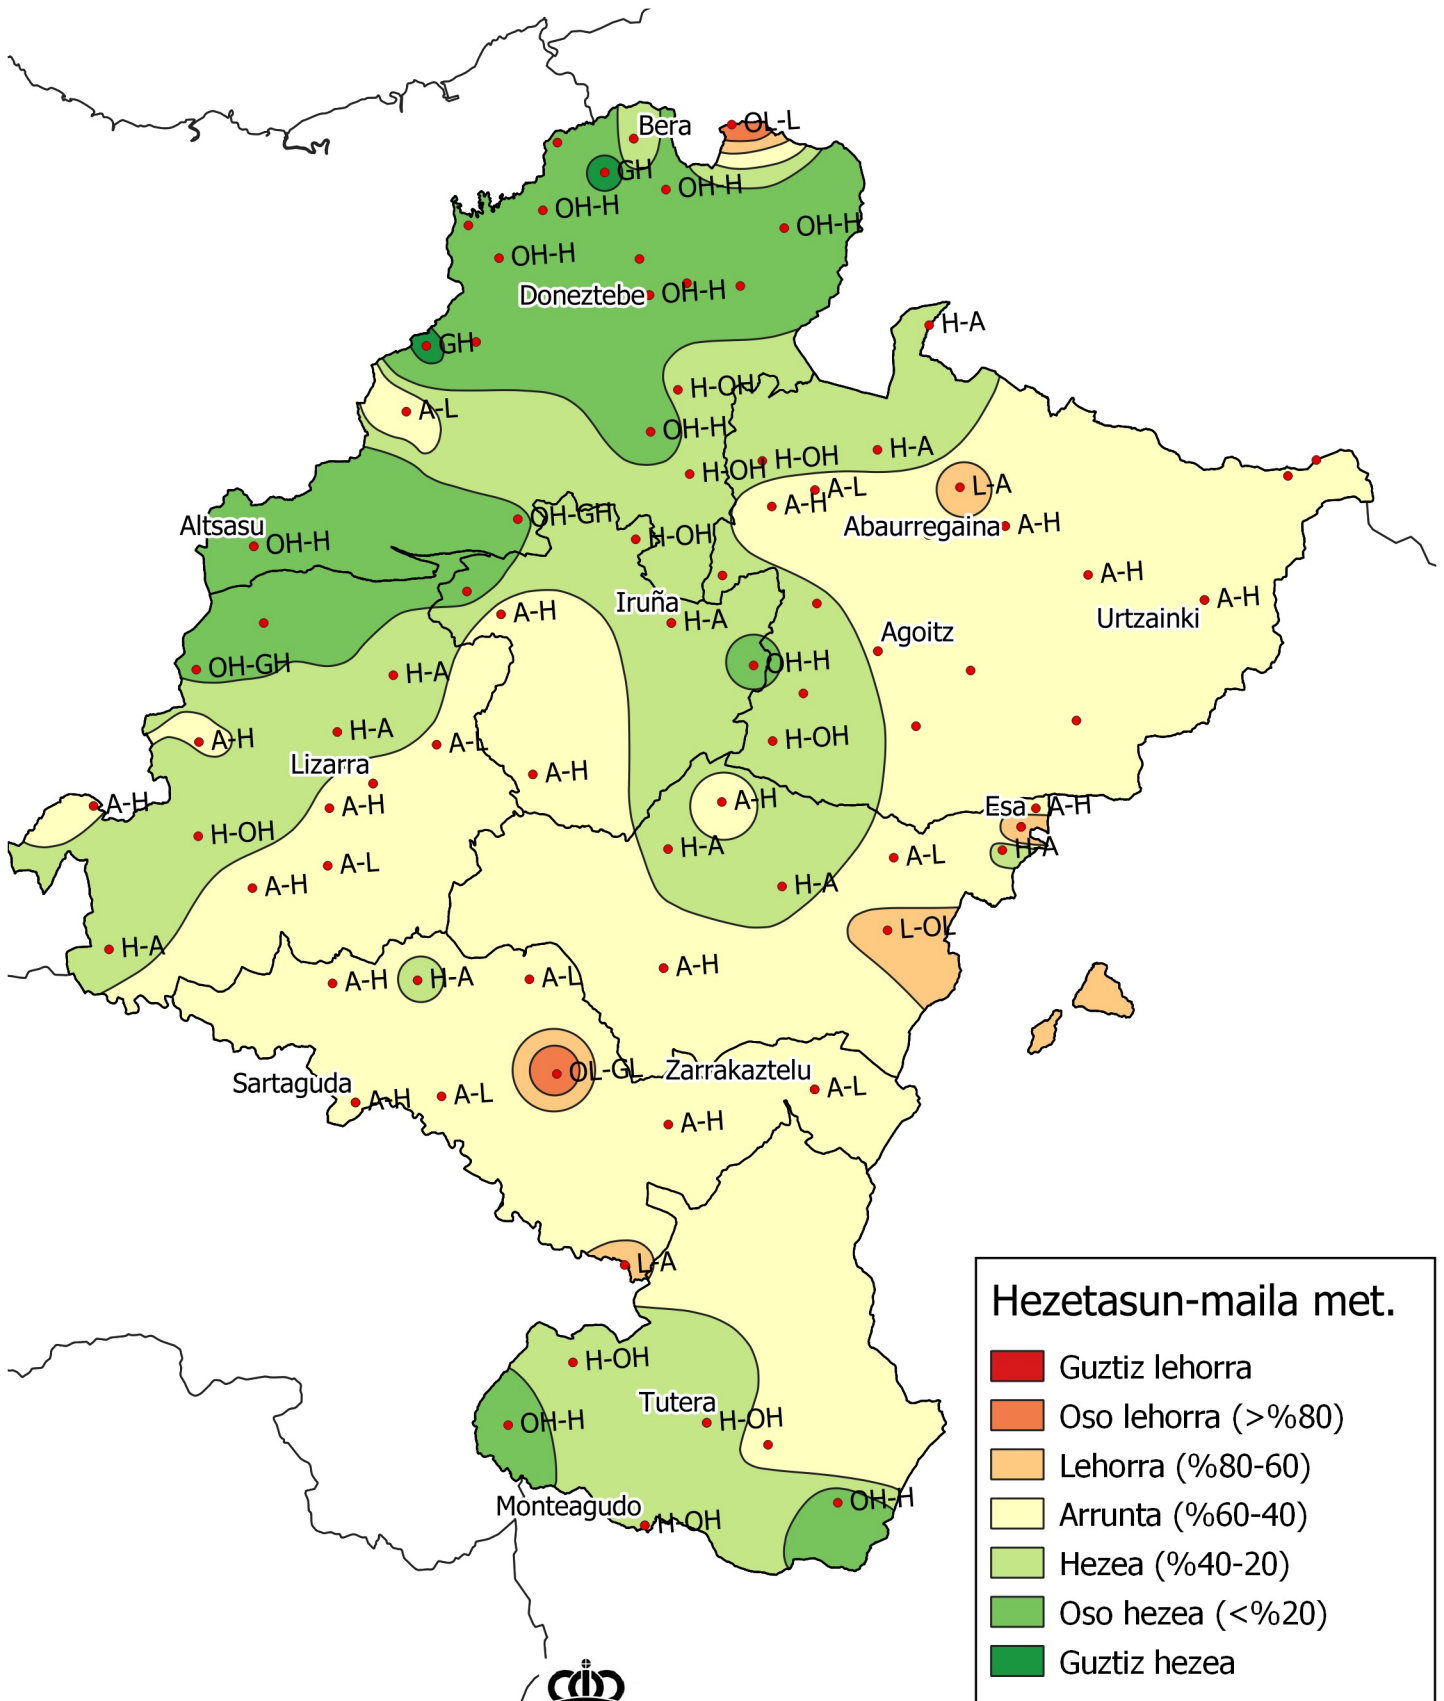

# Metatutako prezipitazioaren maiztasunen azterketa.

Epea: 2021eko Irailaren 1etik 2022ko Martxoaren 31ra.

0 10 20 30 km  
  
 1:800000

**Hezetasun-maila met.**

- Gutziz lehorra
- Oso lehorra (>%80)
- Lehorra (%80-60)
- Arrunta (%60-40)
- Hezea (%40-20)
- Oso hezea (<%20)
- Gutziz hezea