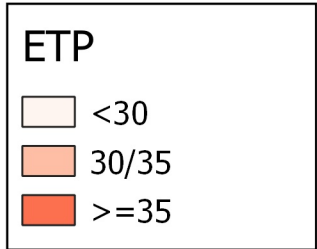

Ebapotranspirazio potentziala (mm-tan) Thornthwaite-ren arabera. Martxo 2022

0 10 20 30 km

1:800000

Nafarroako
Gobernua