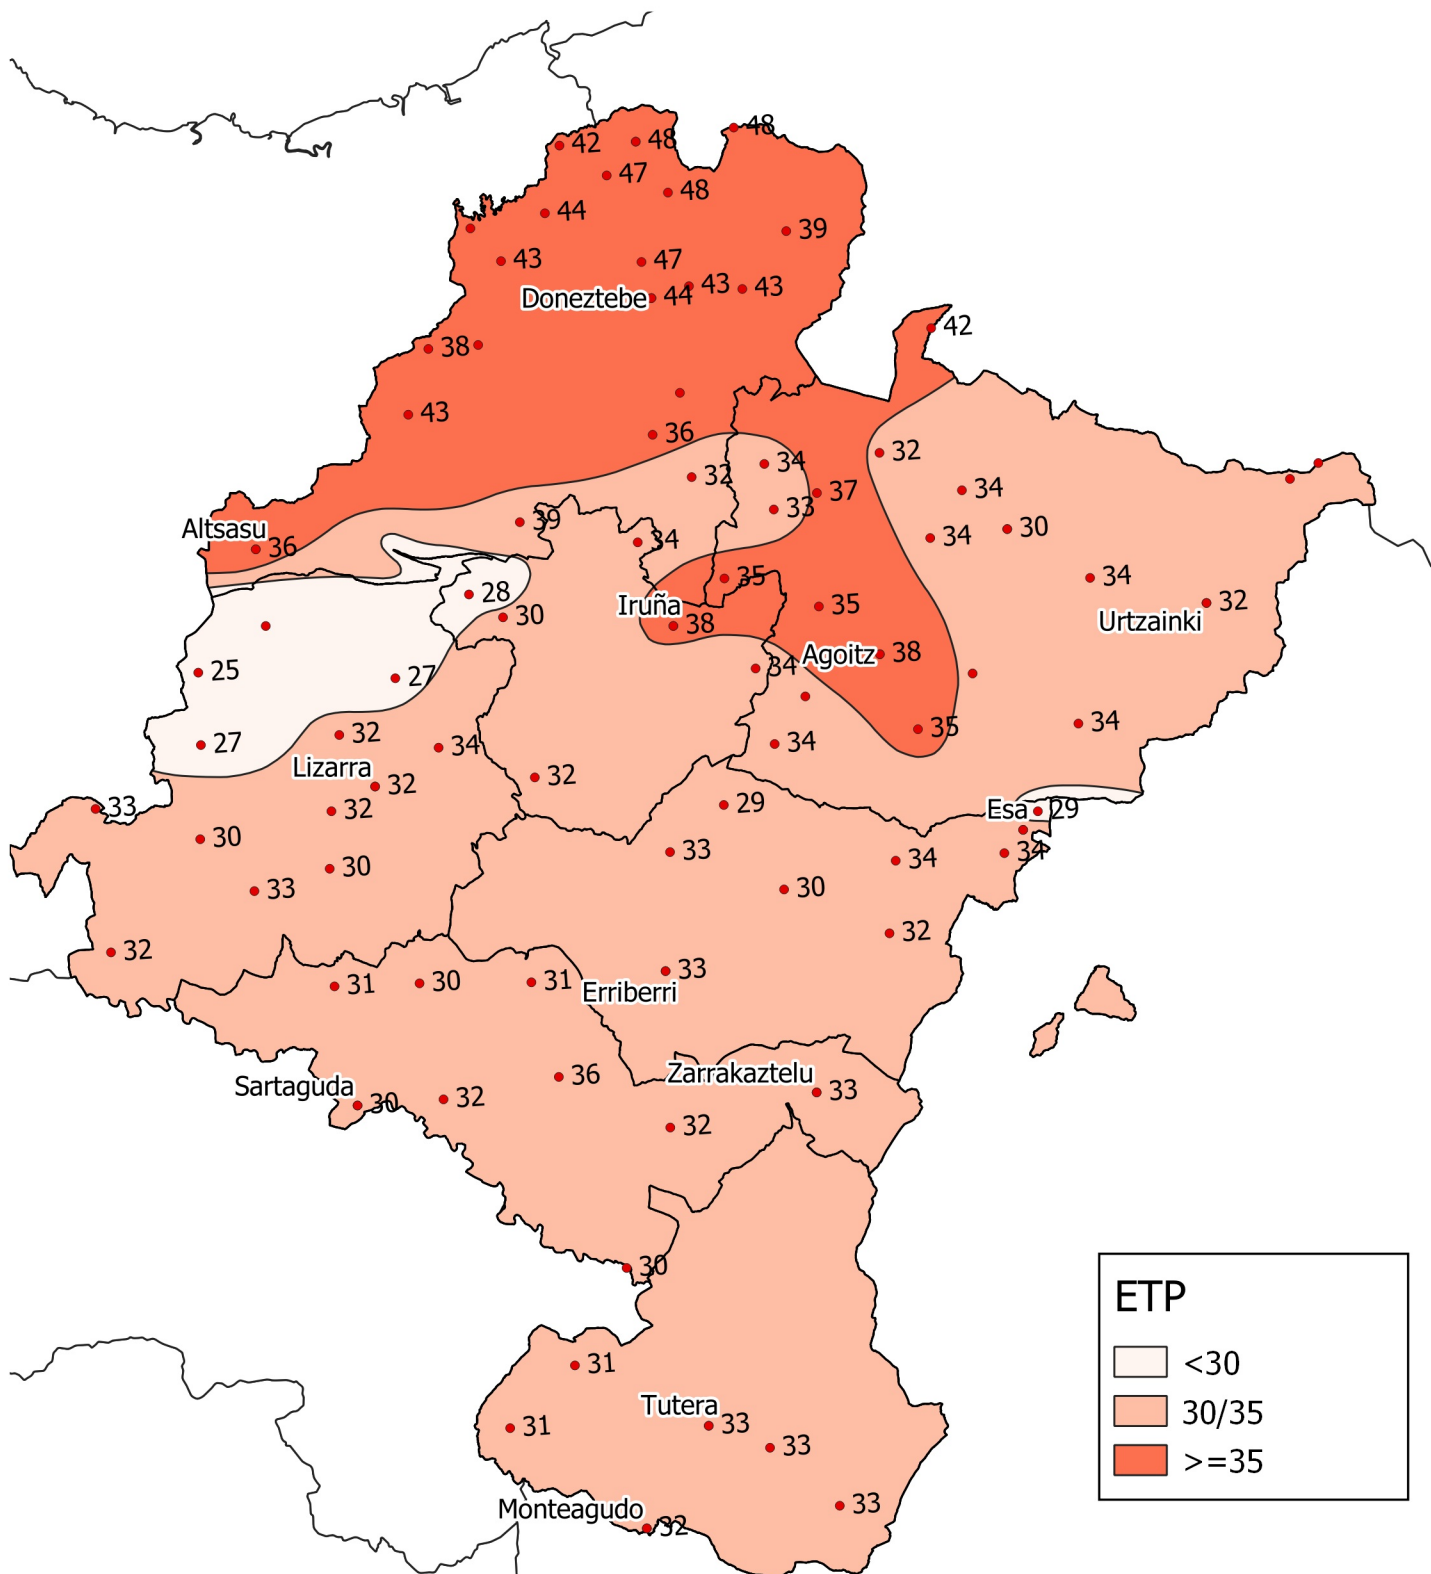

Ebapotranspirazio potentziala (mm-tan) Thornthwaite-ren arabera. Martxo 2022

0 10 20 30 km

1:800000

Nafarroako
Gobernua