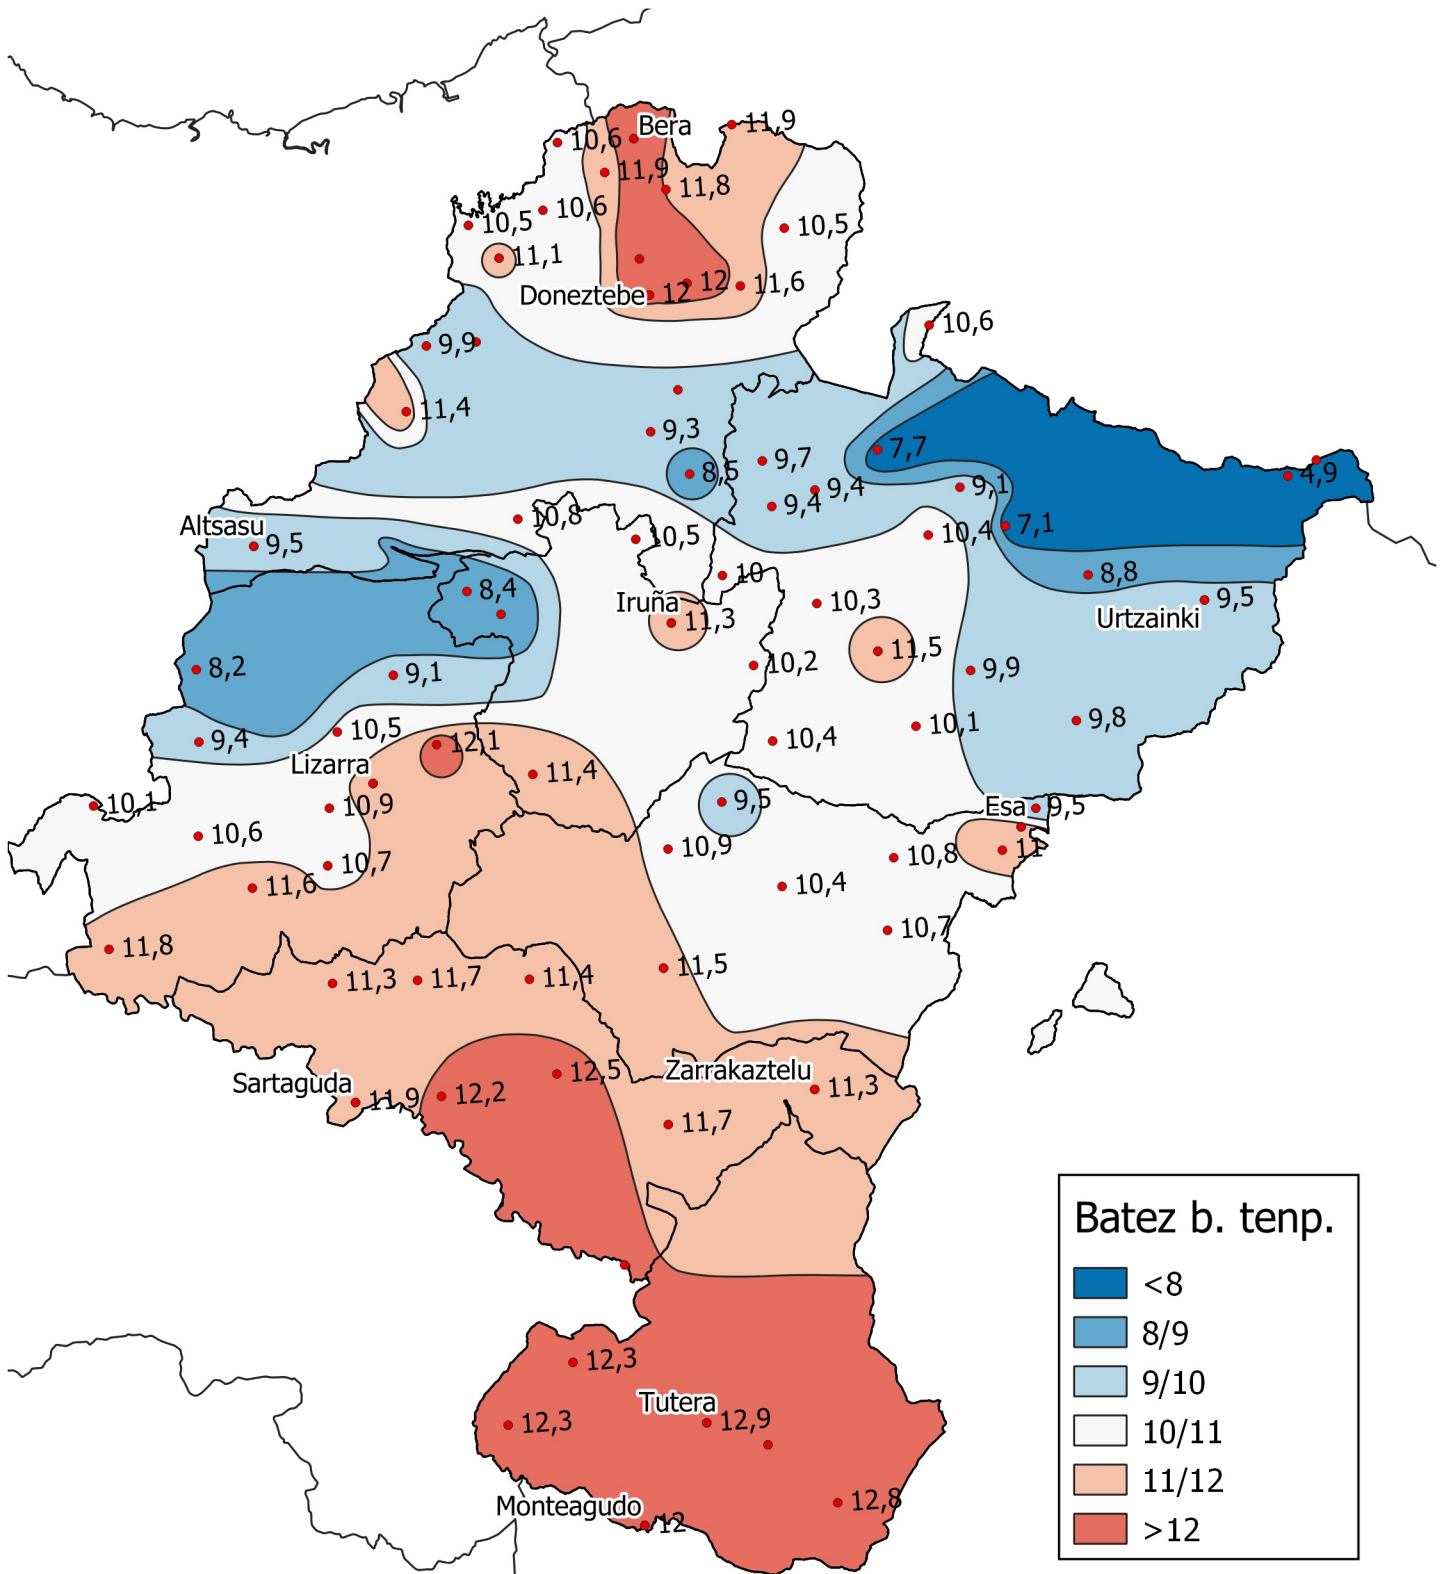

# Batez besteko tenperatura (°C). Apirila 2022

0 10 20 30 km

1:800000

Nafarroako  
Gobernua