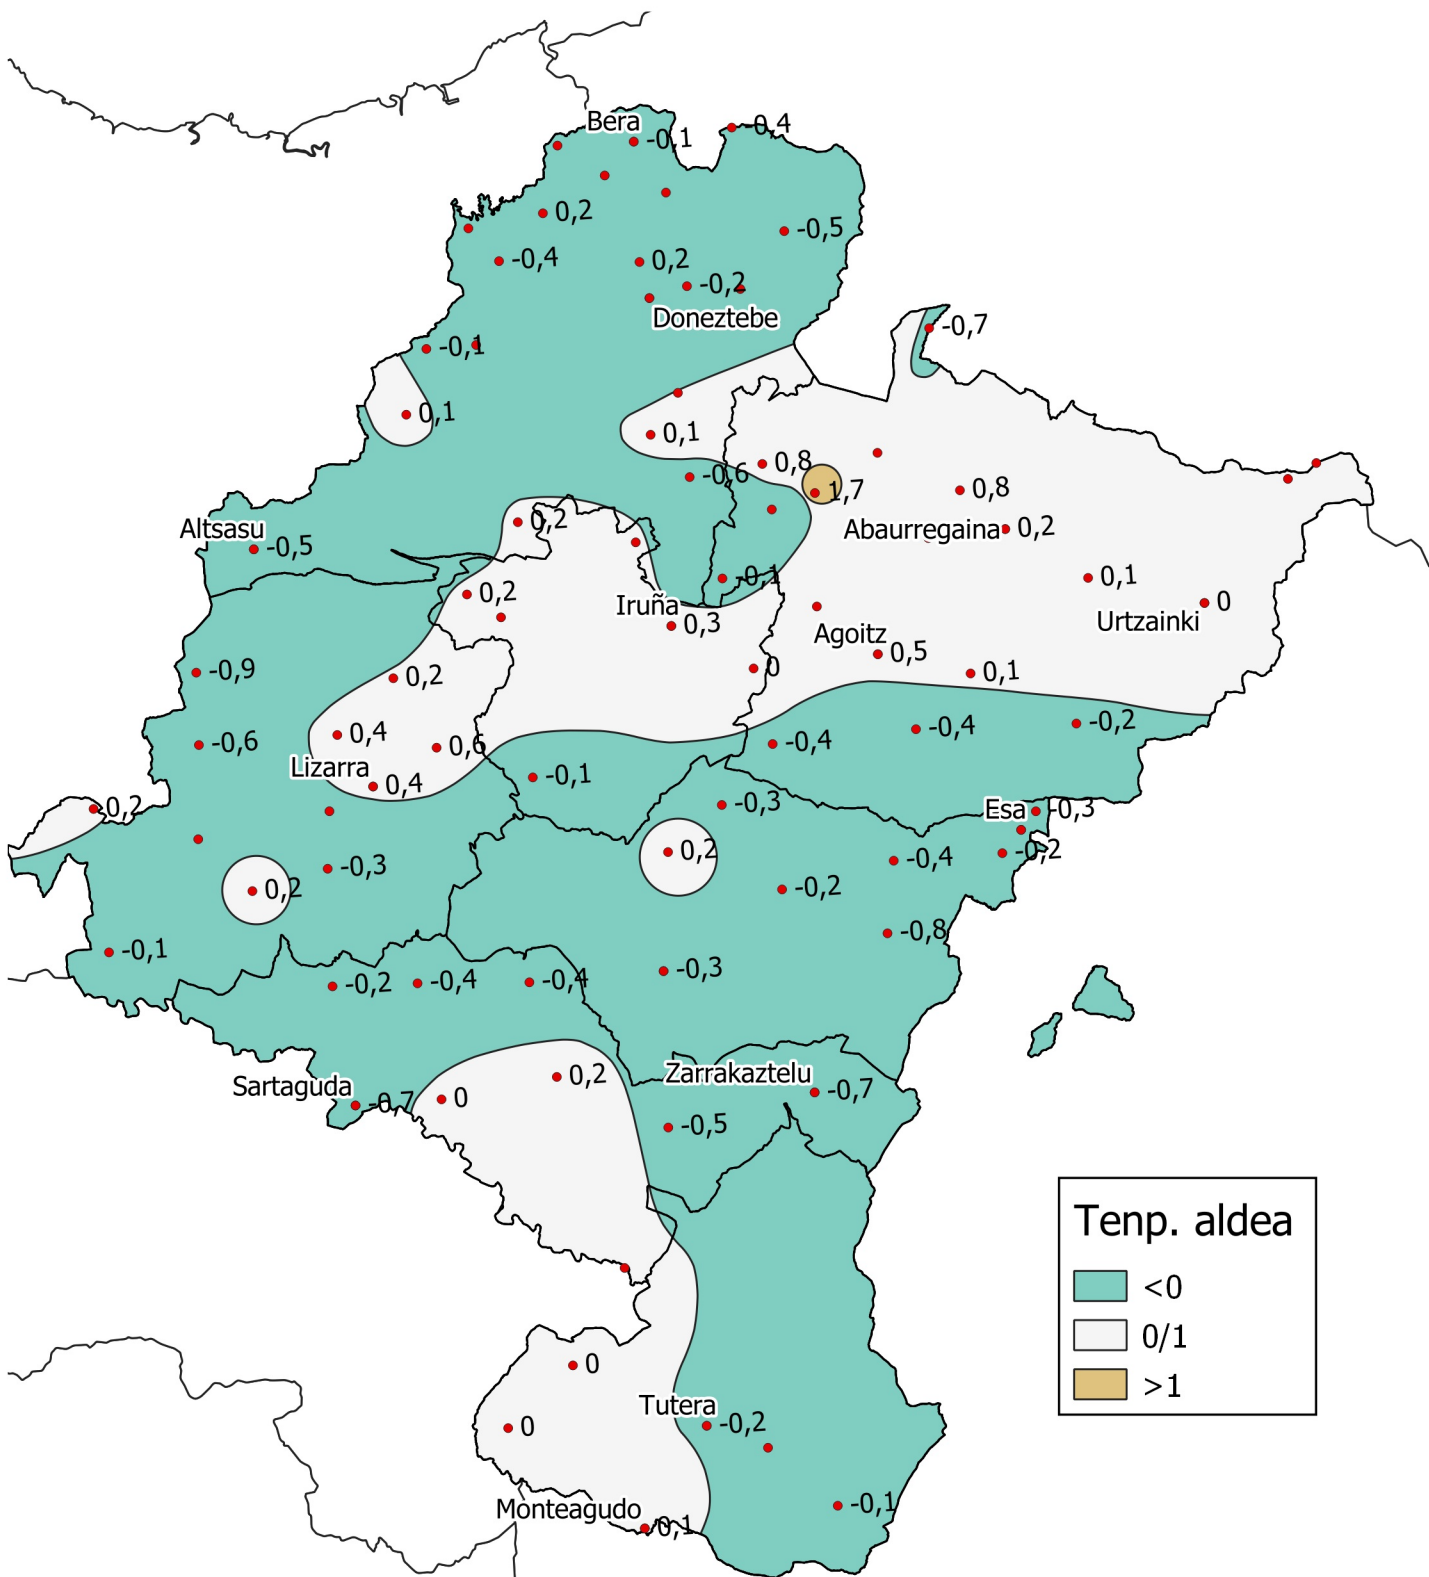

# Batez besteko tenperatura (°C) eta batez besteko historikoaren arteko aldea. Apirila 2022

0 10 20 30 km  
1:800000