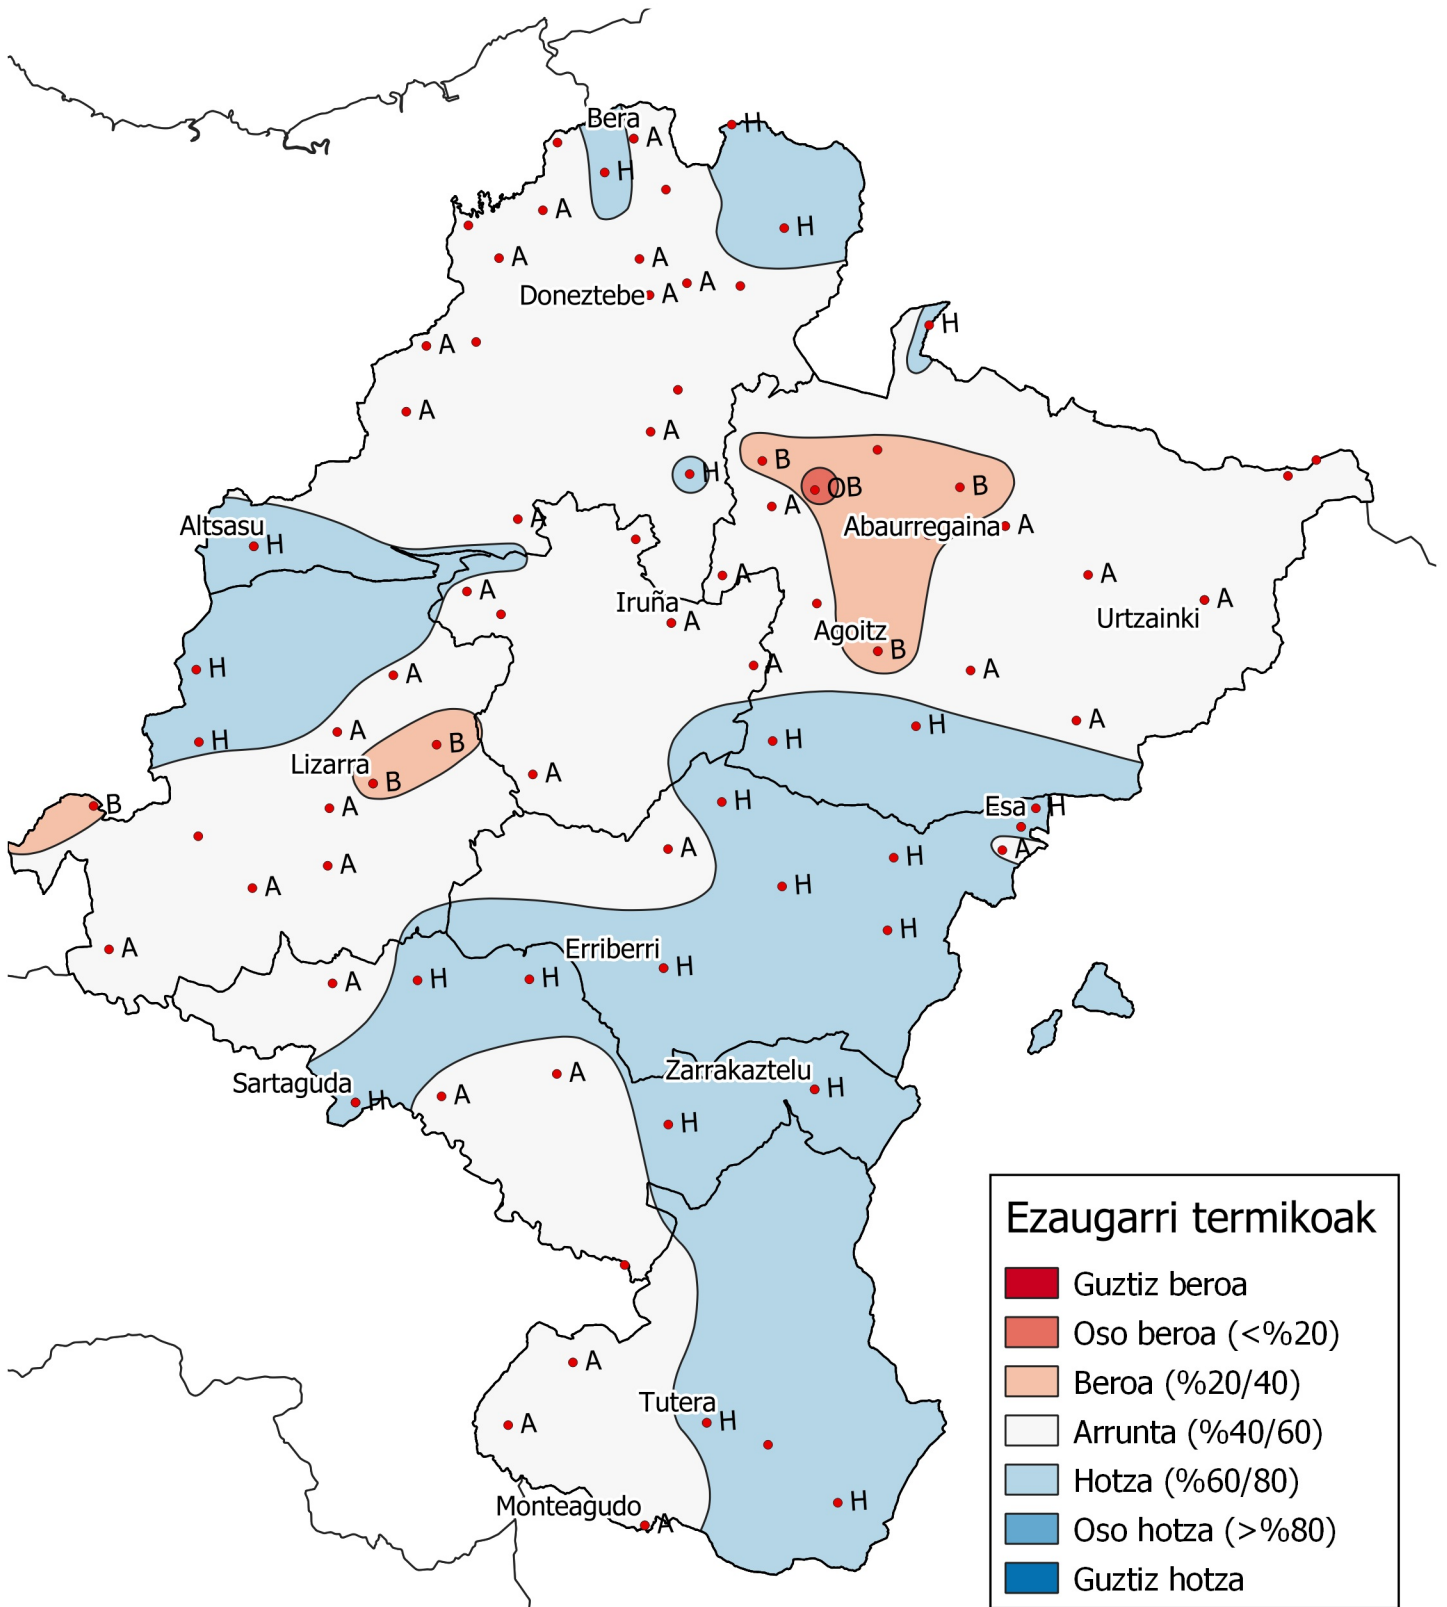

Tenperatura maiztasunen azterketa. Apirila 2022

0 10 20 30 km

1:800000

Nafarroako
Gobernua