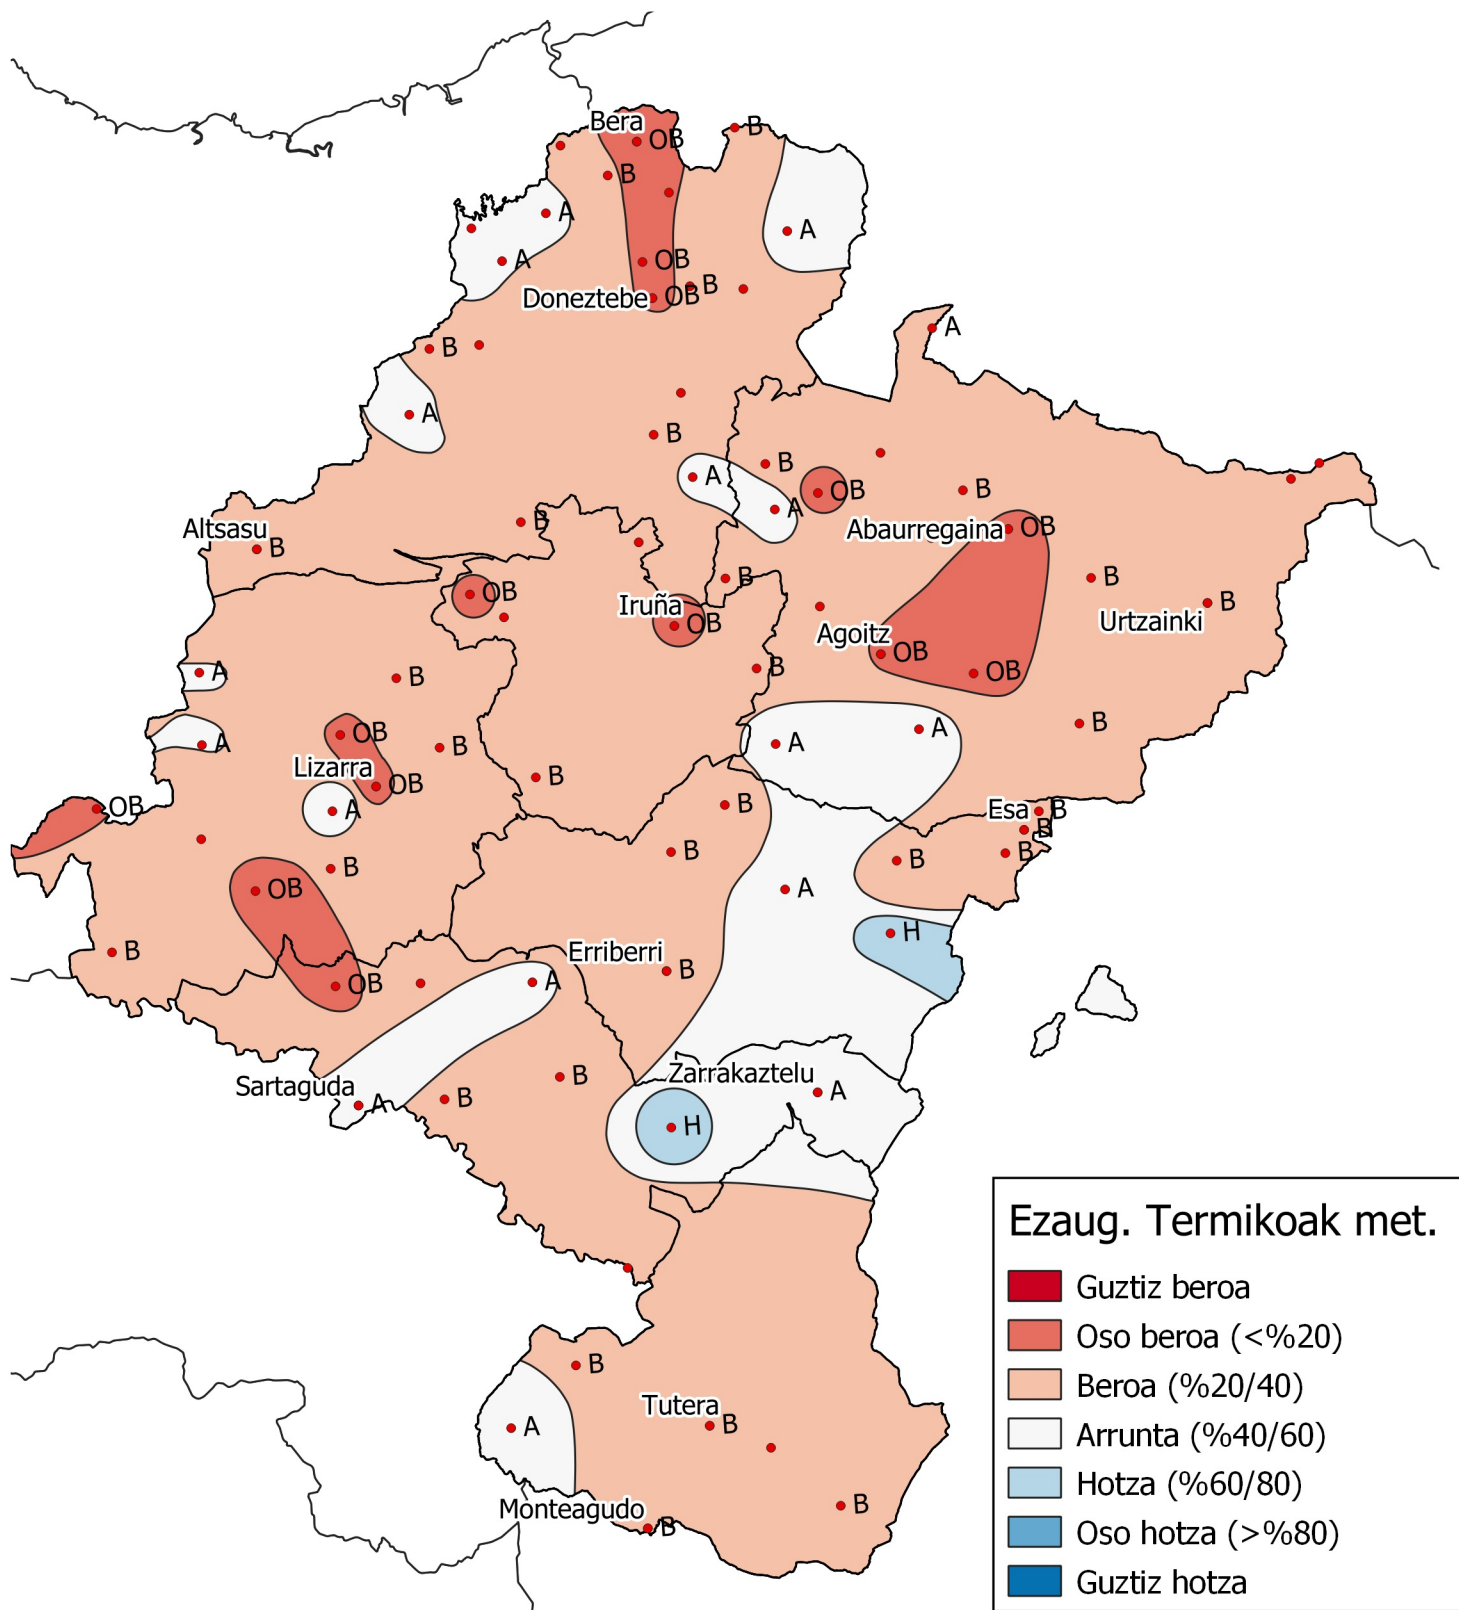

# Metatutako temperaturaren maiztasunen azterketa.

Epea: 2021eko Irailaren 1etik 2022ko Apirilaren 30era.

0 10 20 30 km

1:800000

Nafarroako  
Gobernua