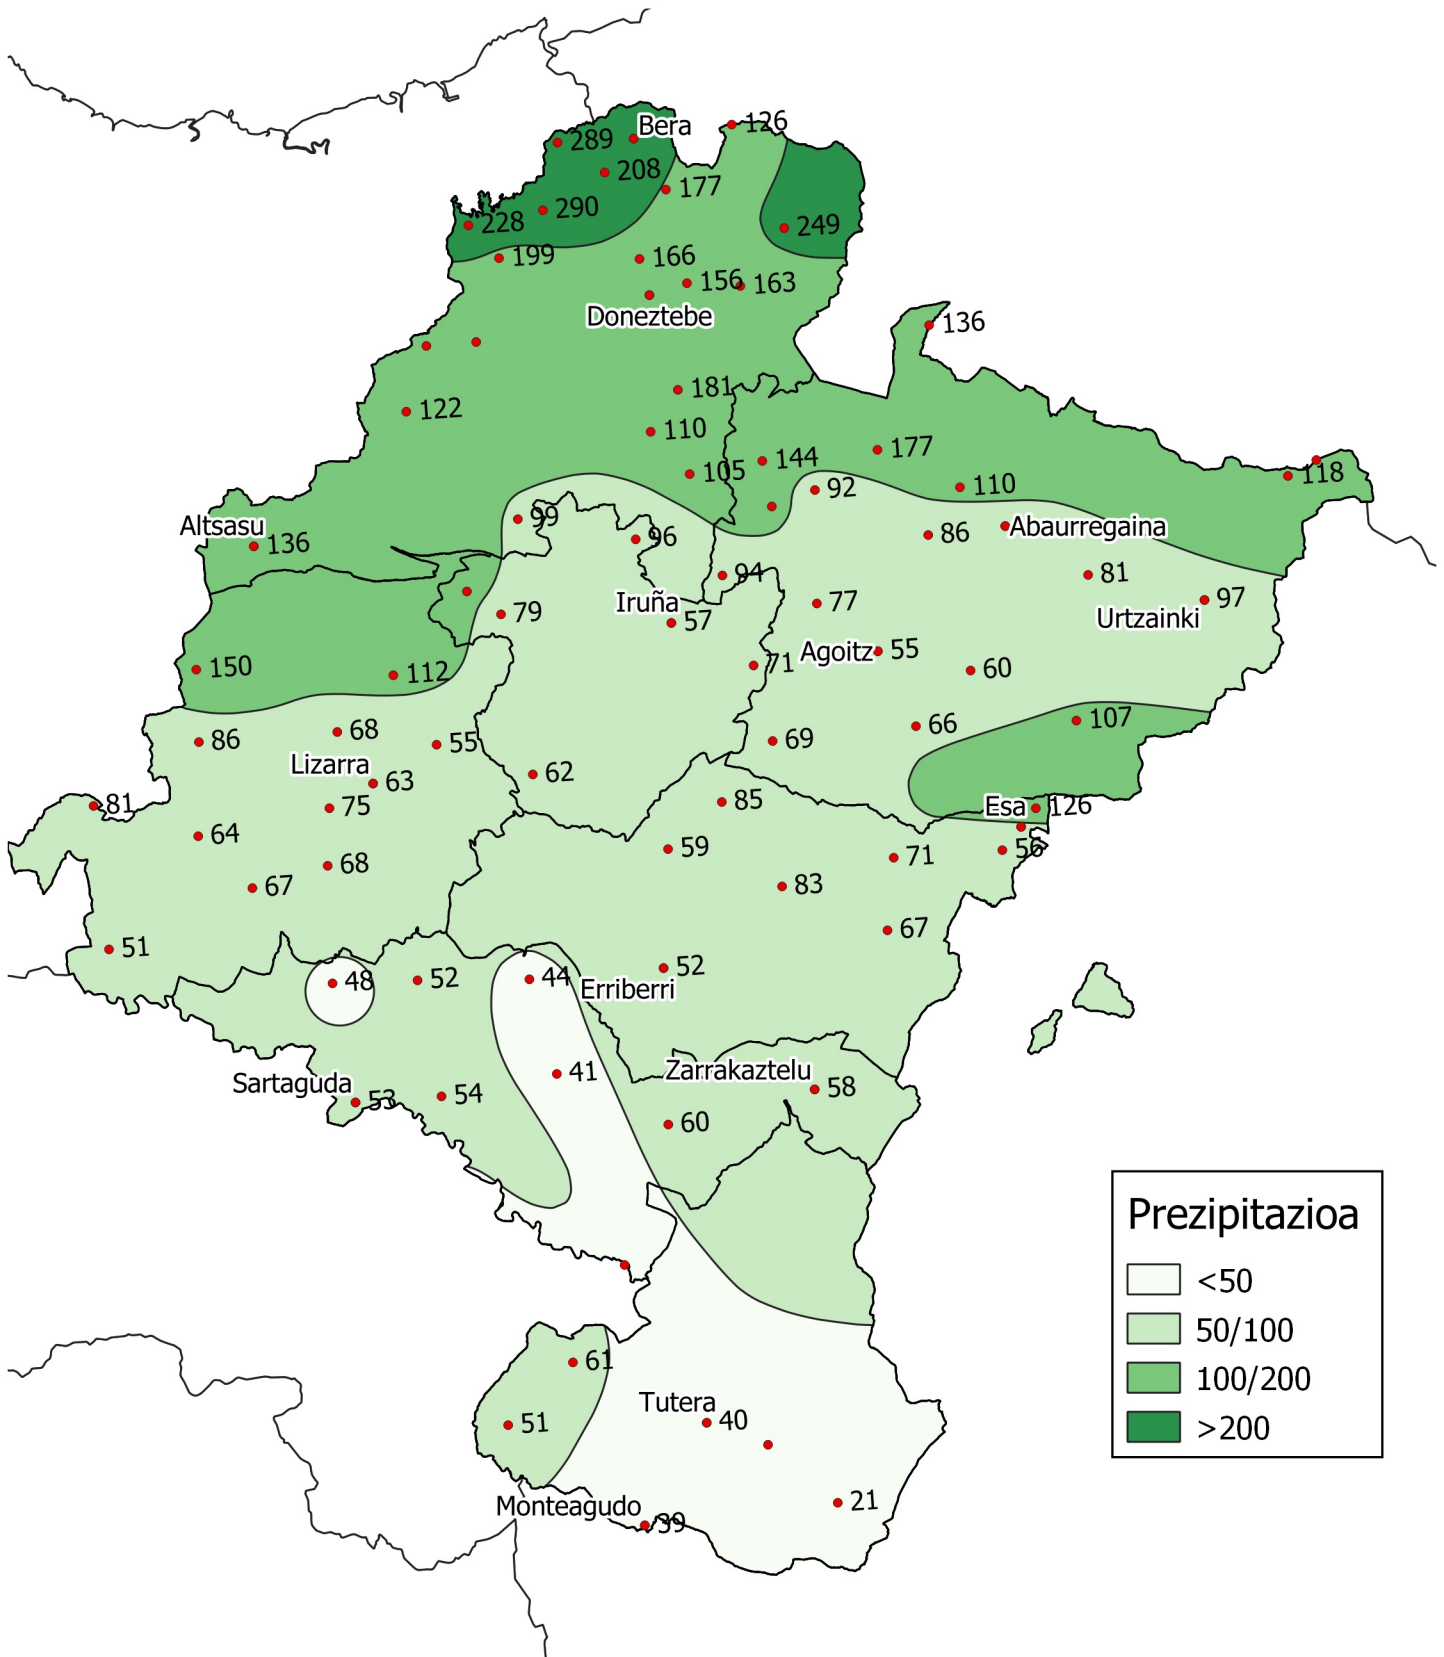

Prezipitazioa (mm-tan). Apirila 2022

0 10 20 30 km

1:800000

Nafarroako
Gobernua