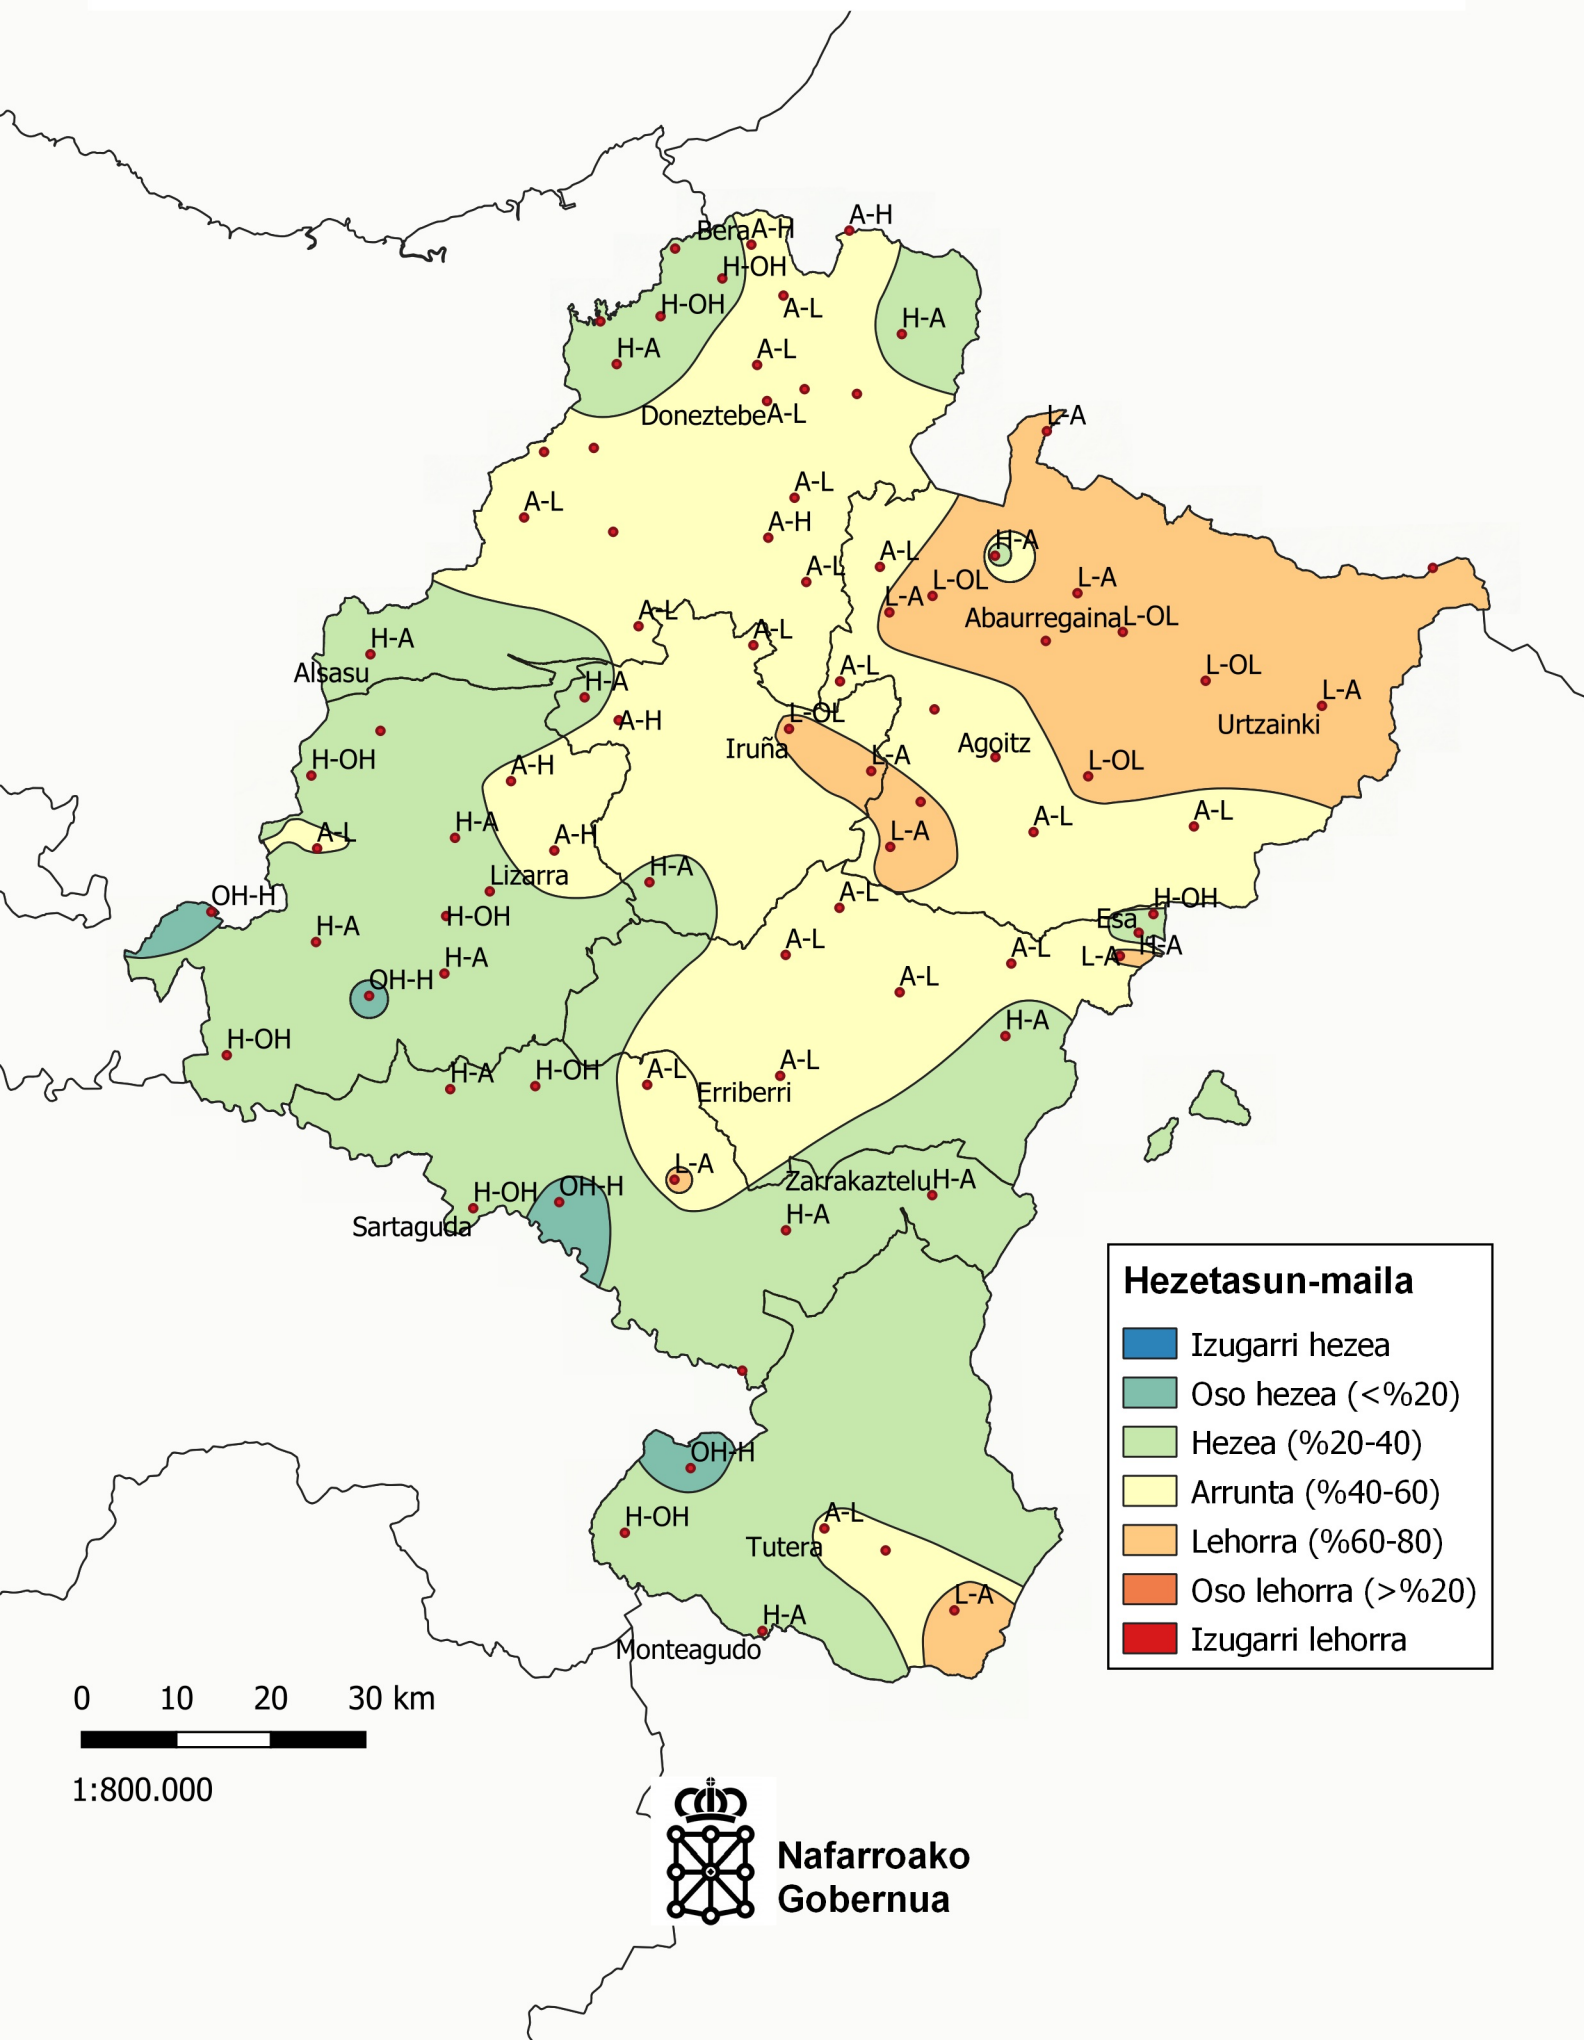

Prezipitazio maiztasunen azterketa. Apirila 2022.

0 10 20 30 km

1:800.000

Nafarroako
Gobernua