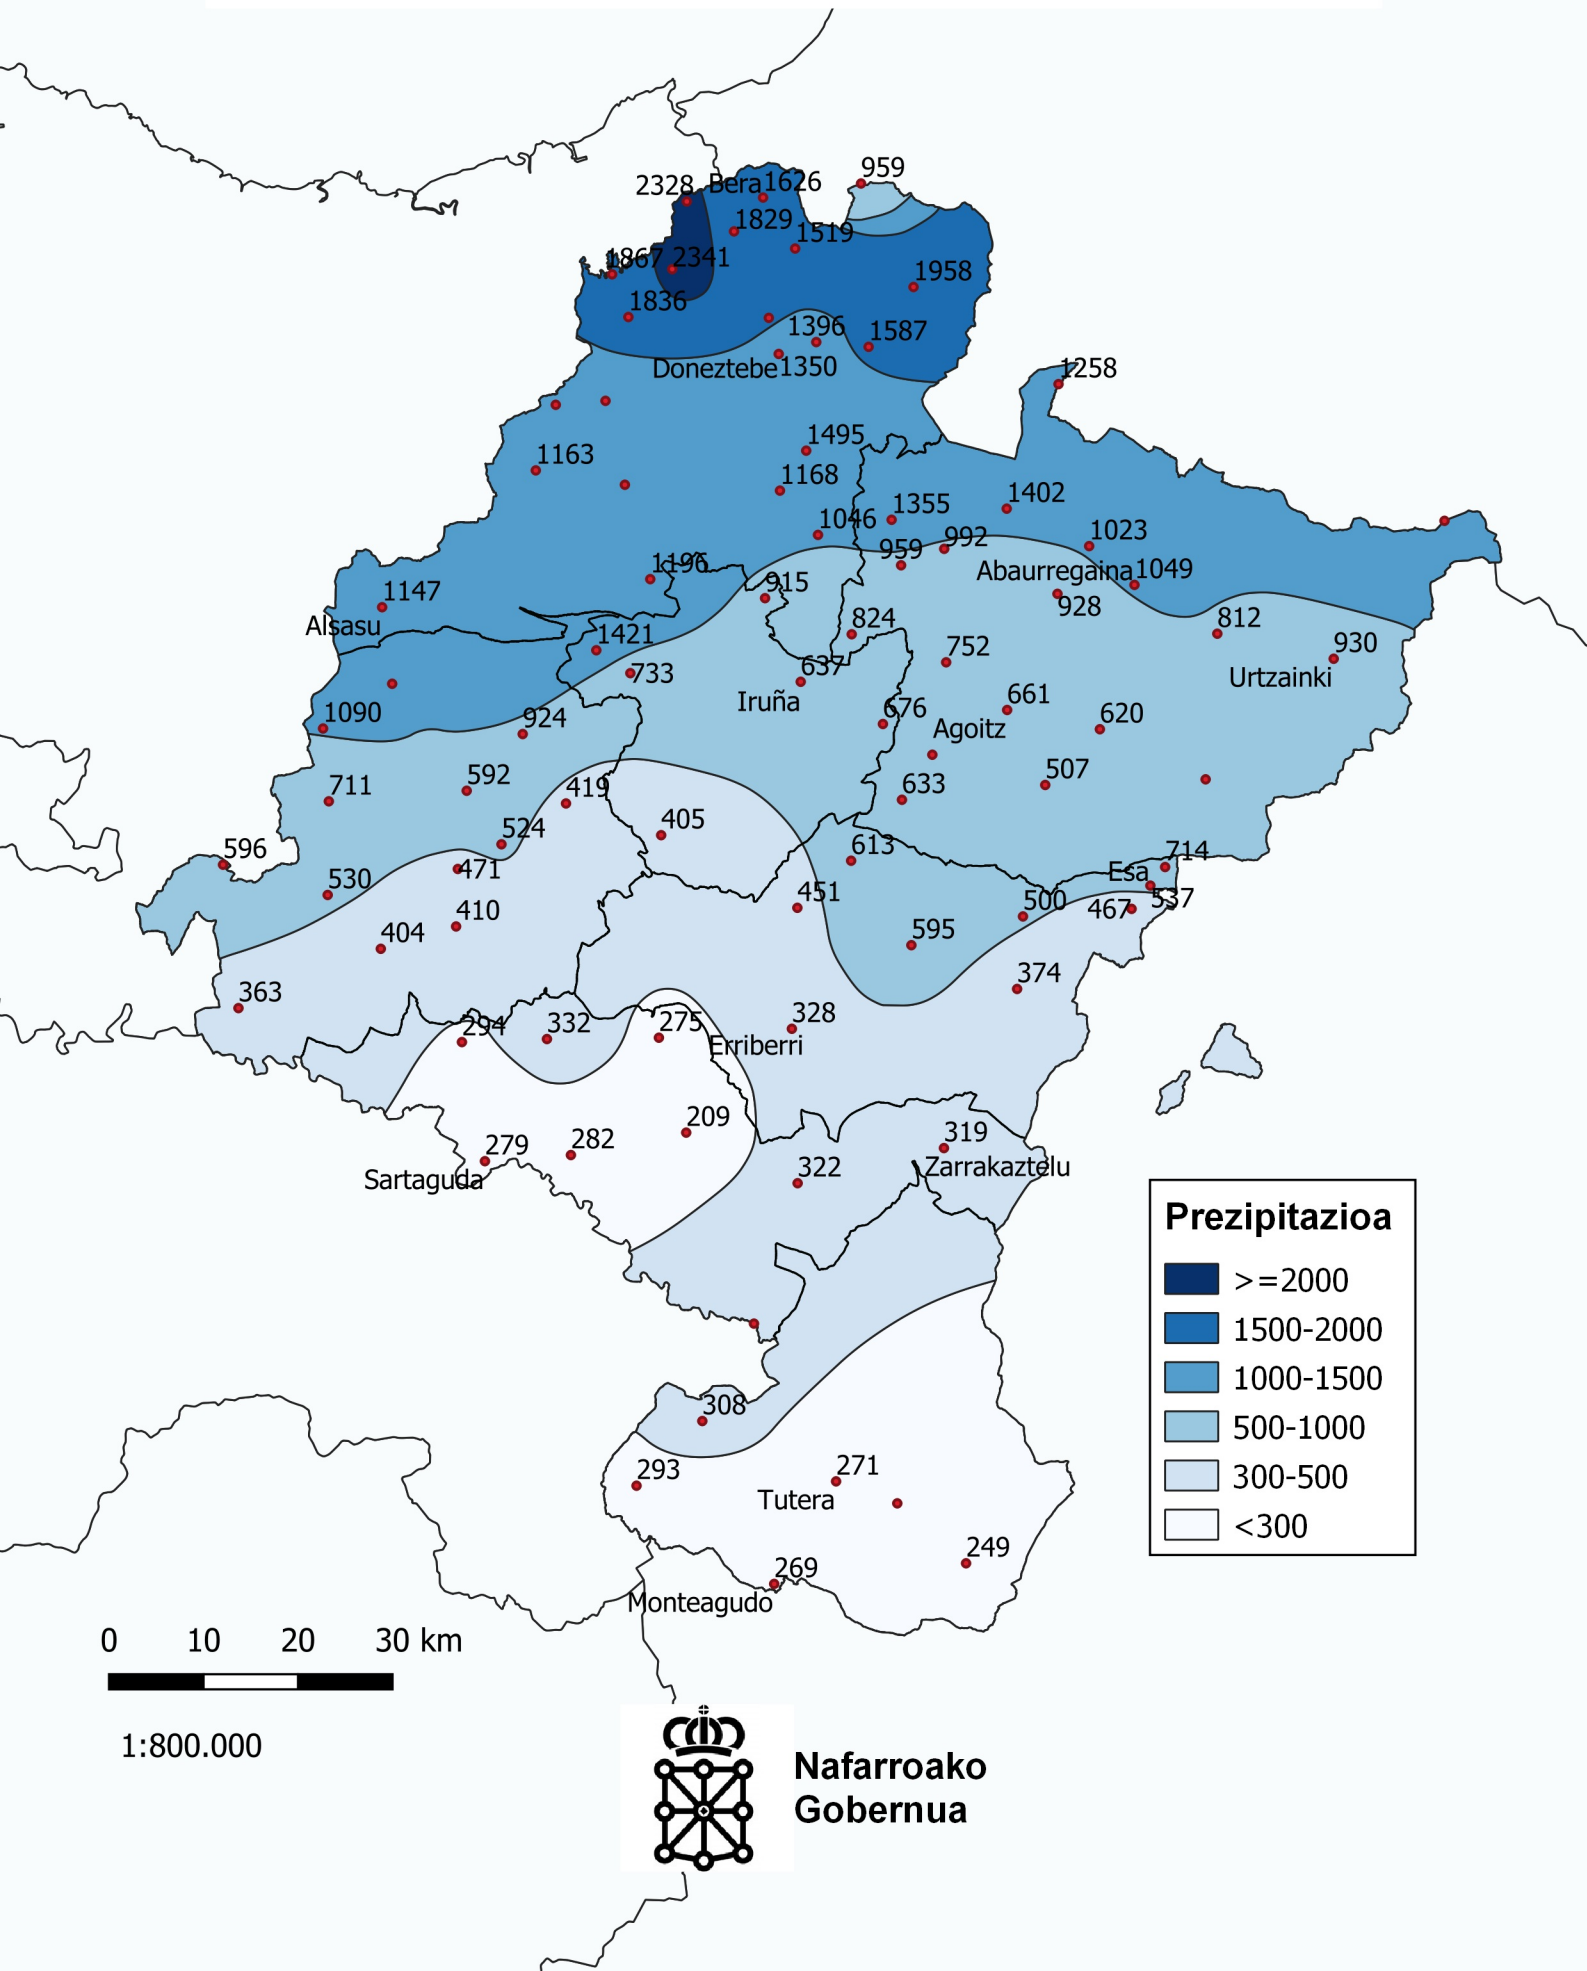

Metatuko prezipitazioa, (mm-tan) 2021ko Irailaren 1etik 2022ko Apirilaren 30era.

0 10 20 30 km

1:800.000

Nafarroako
Gobernua