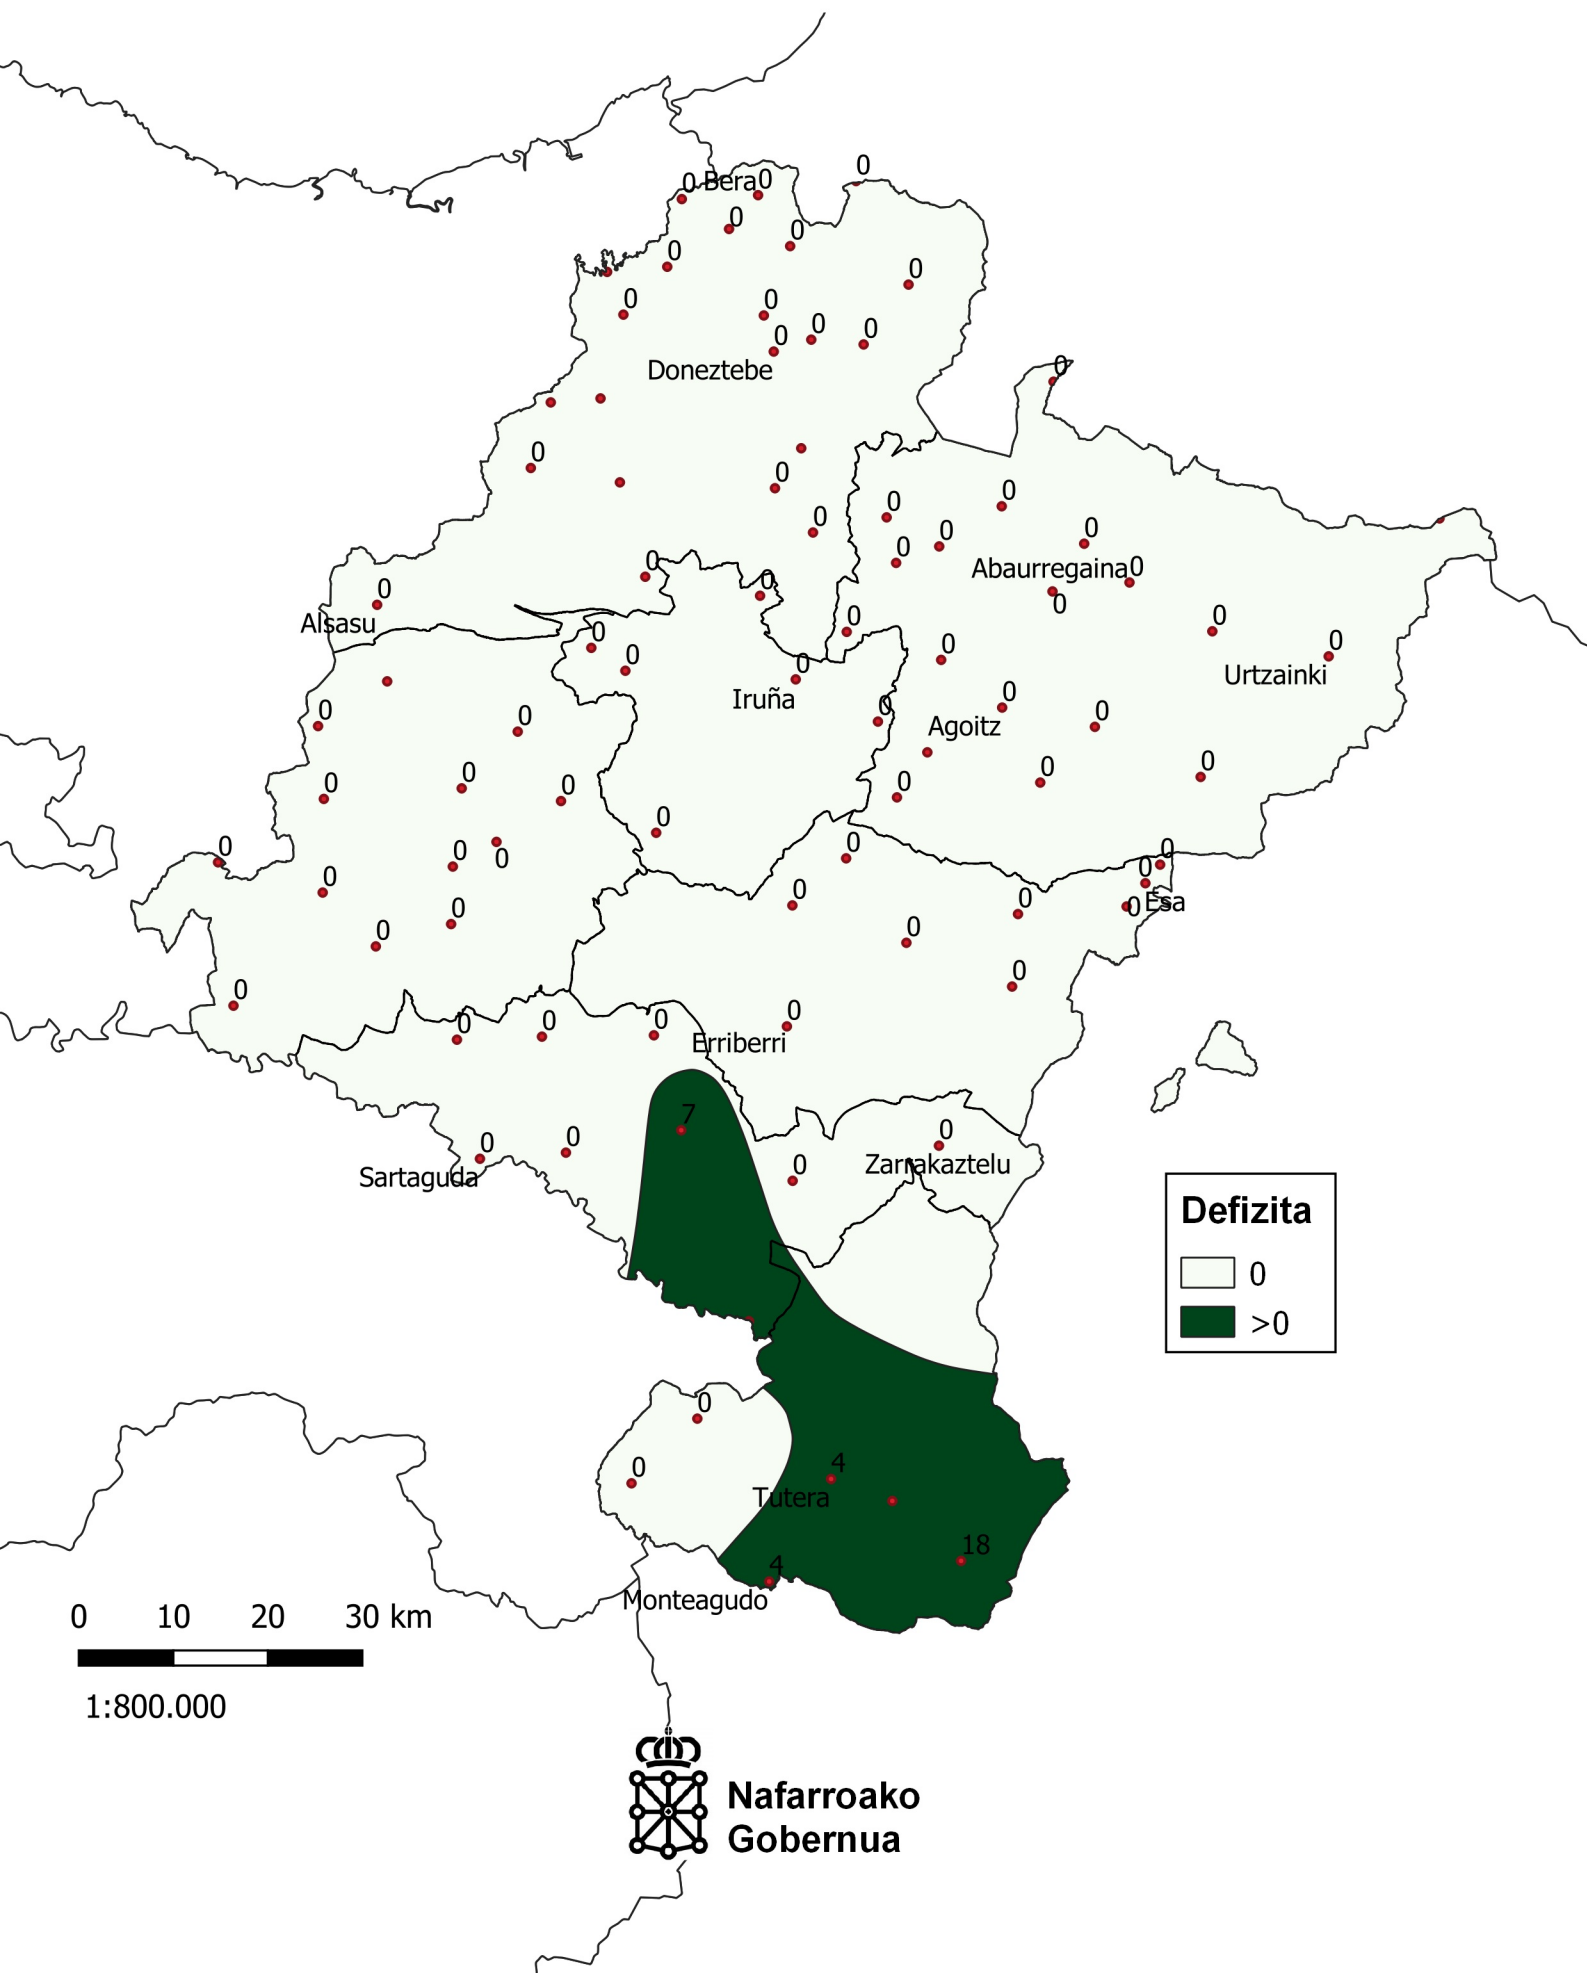

Defizita (mm-tan). Apirila 2022.

0 10 20 30 km

1:800.000

Nafarroako
Gobernua