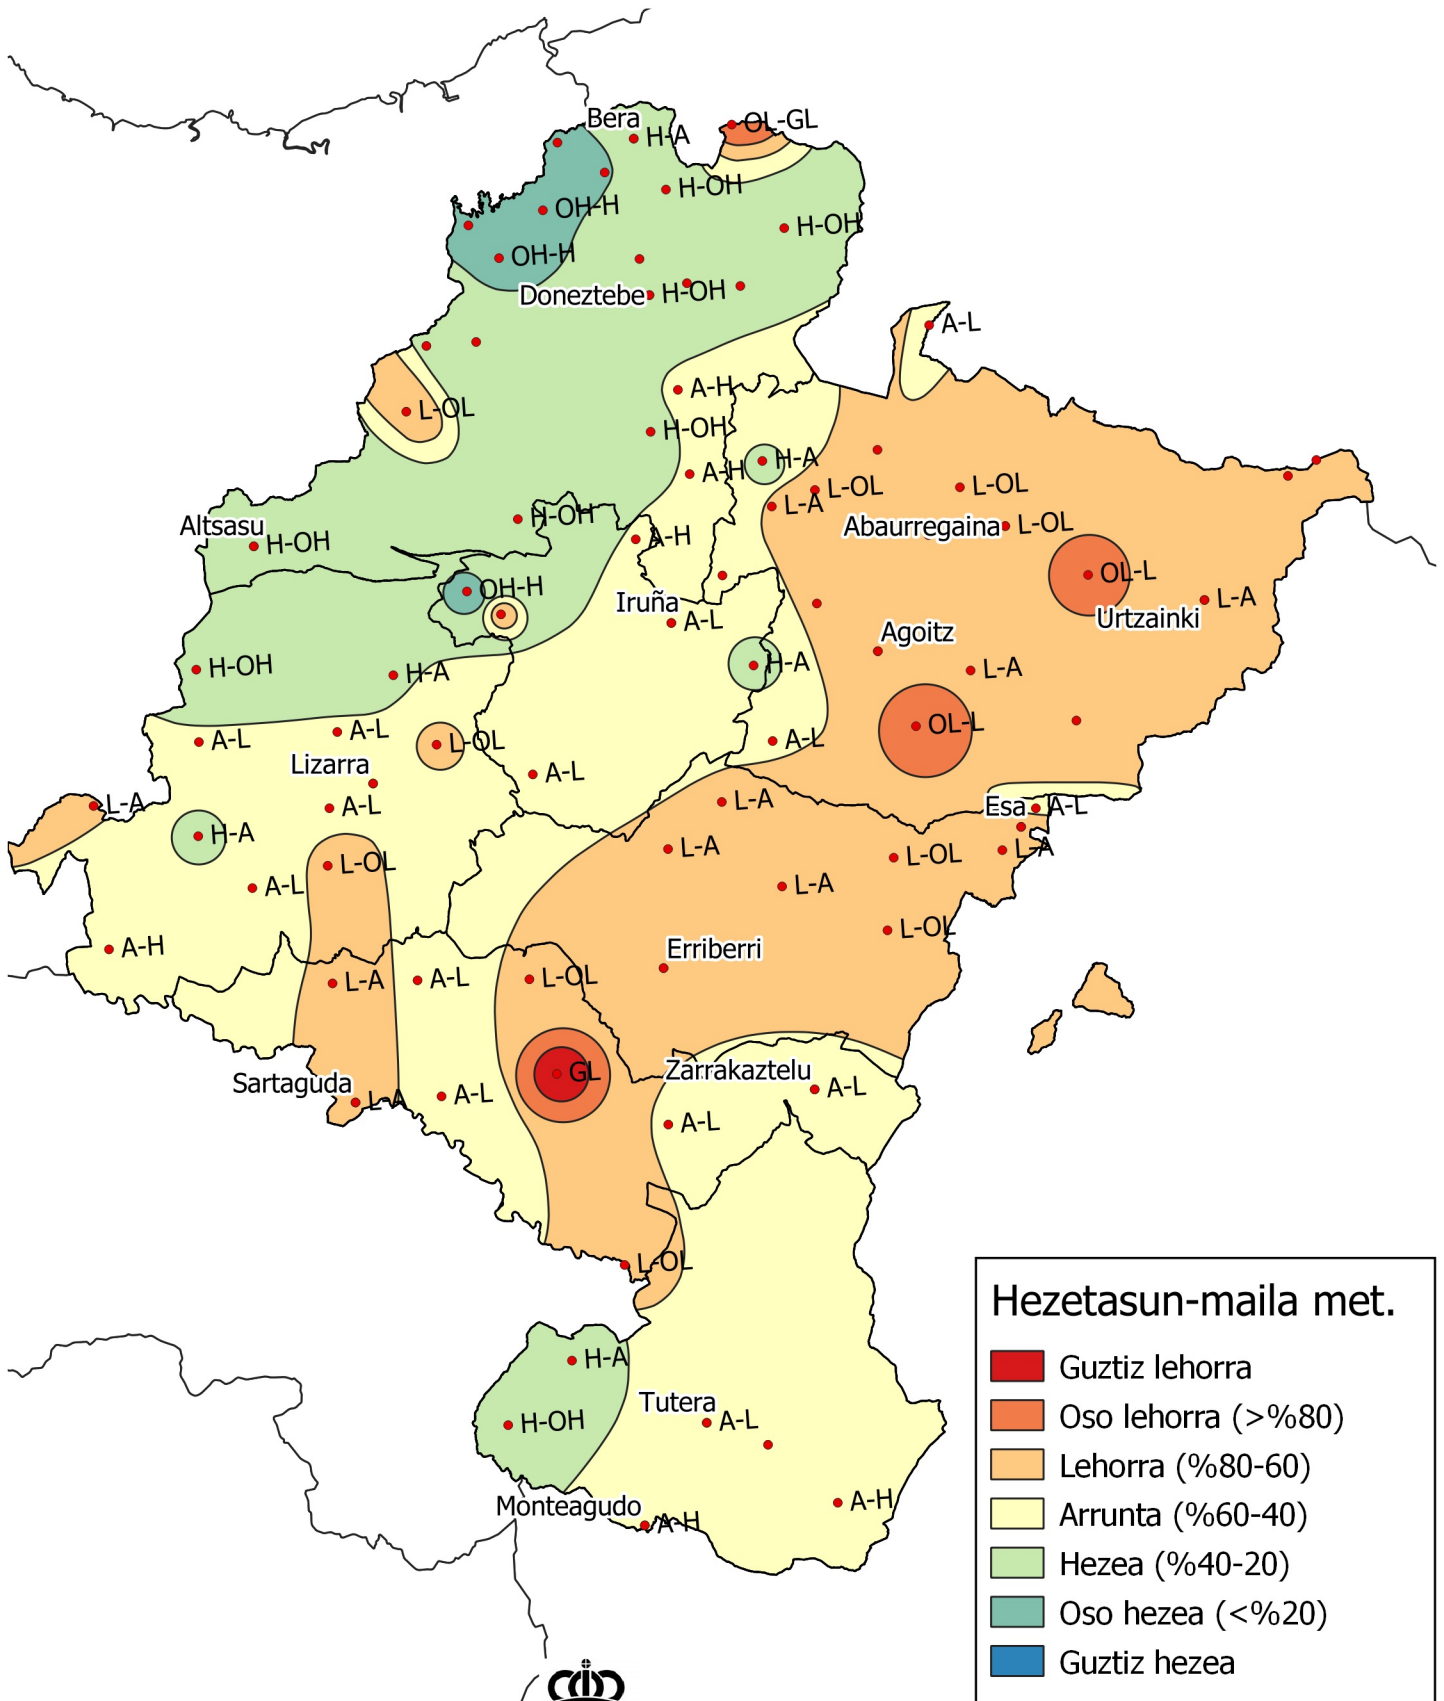

# Metatutako prezipitazioaren maiztasunen azterketa.

Epea: 2021eko Irailaren 1etik 2022ko Maiatzaren 31ra.

**Hezetasun-maila met.**

- Gutziz lehorra
- Oso lehorra (>%80)
- Lehorra (%80-60)
- Arrunta (%60-40)
- Hezea (%40-20)
- Oso hezea (<%20)
- Gutziz hezea

0 10 20 30 km

1:800000