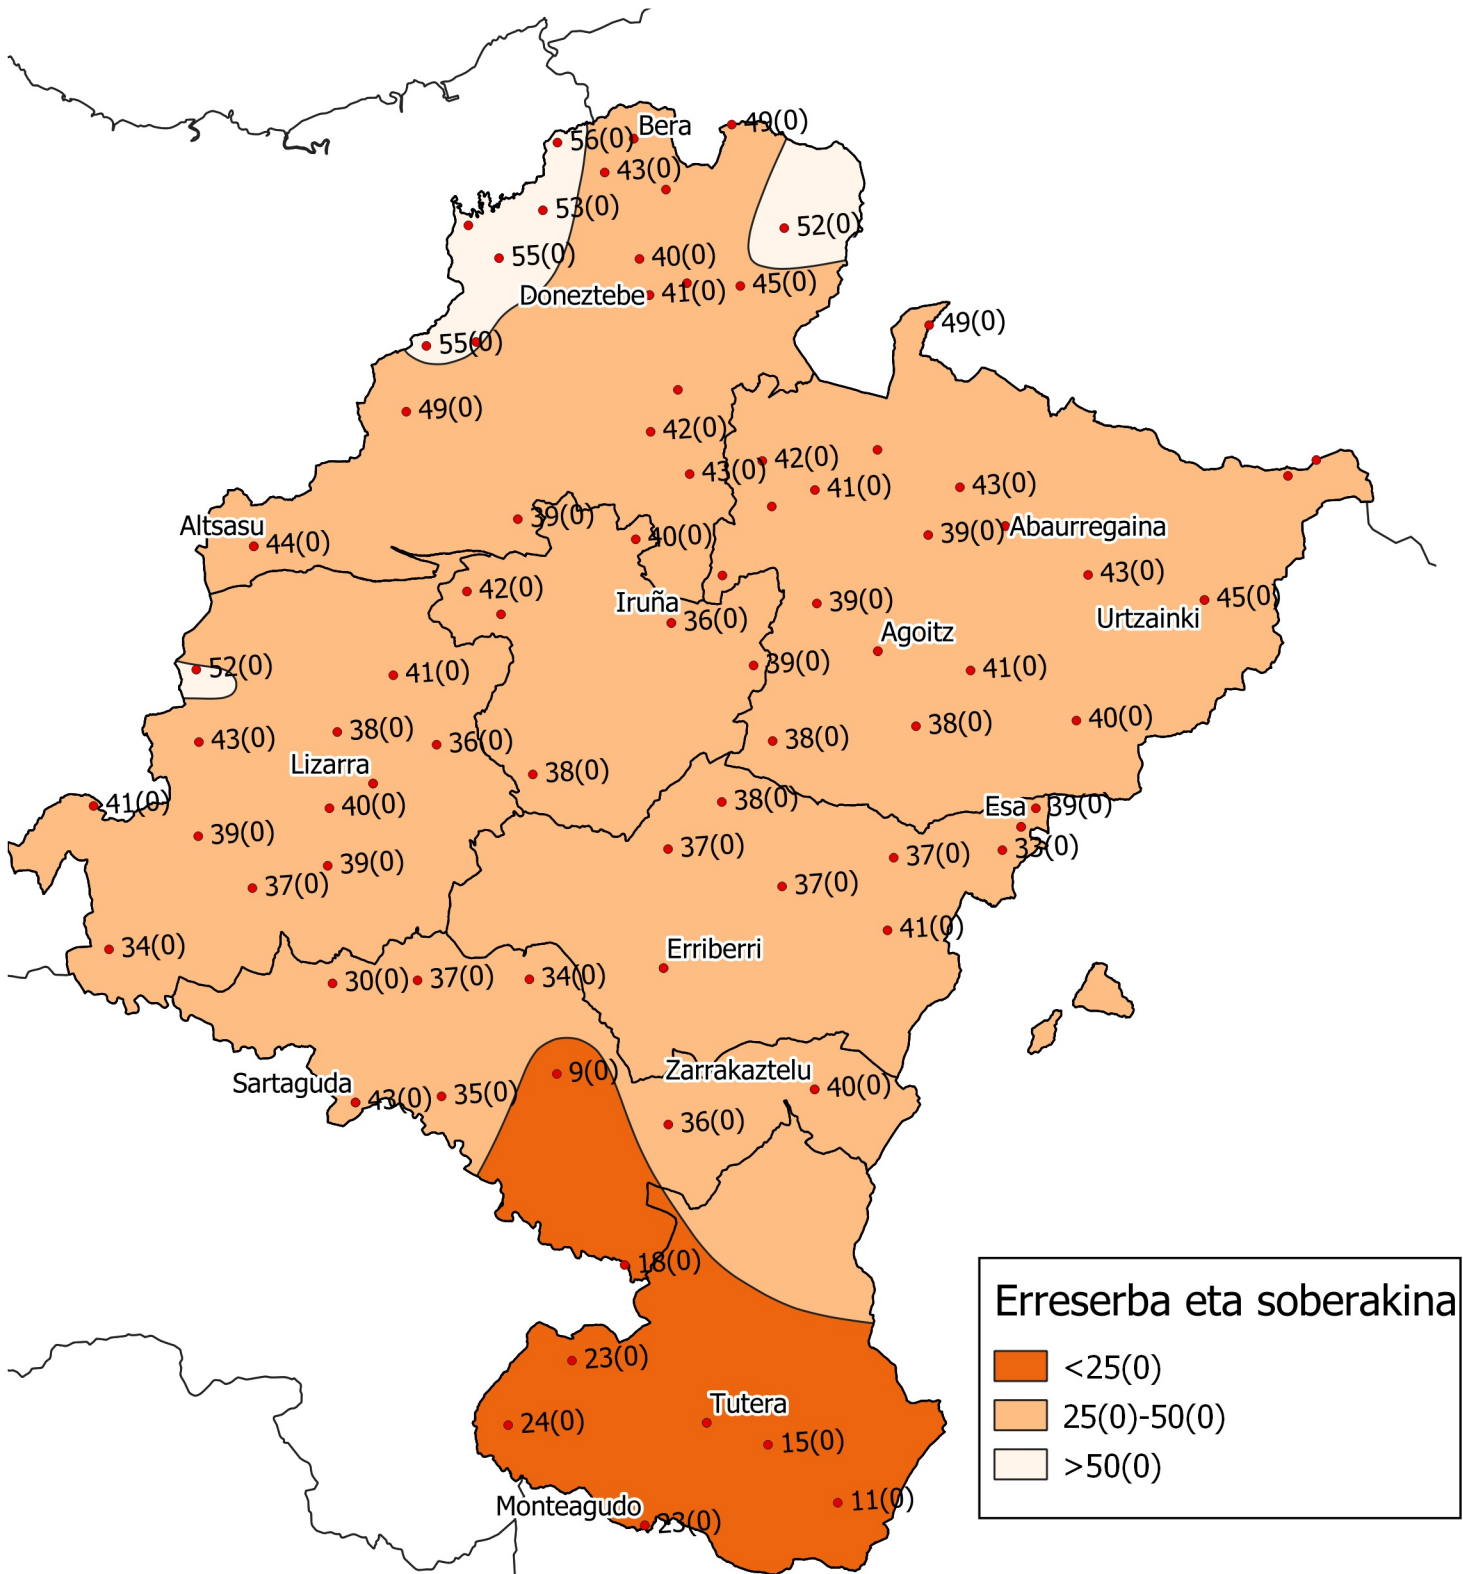

Lurzoruko ur erreserba eta soberakina (mm-tan) 2022ko Maiatzaren bukaeran

0 10 20 30 km

1:800000

Nafarroako
Gobernua