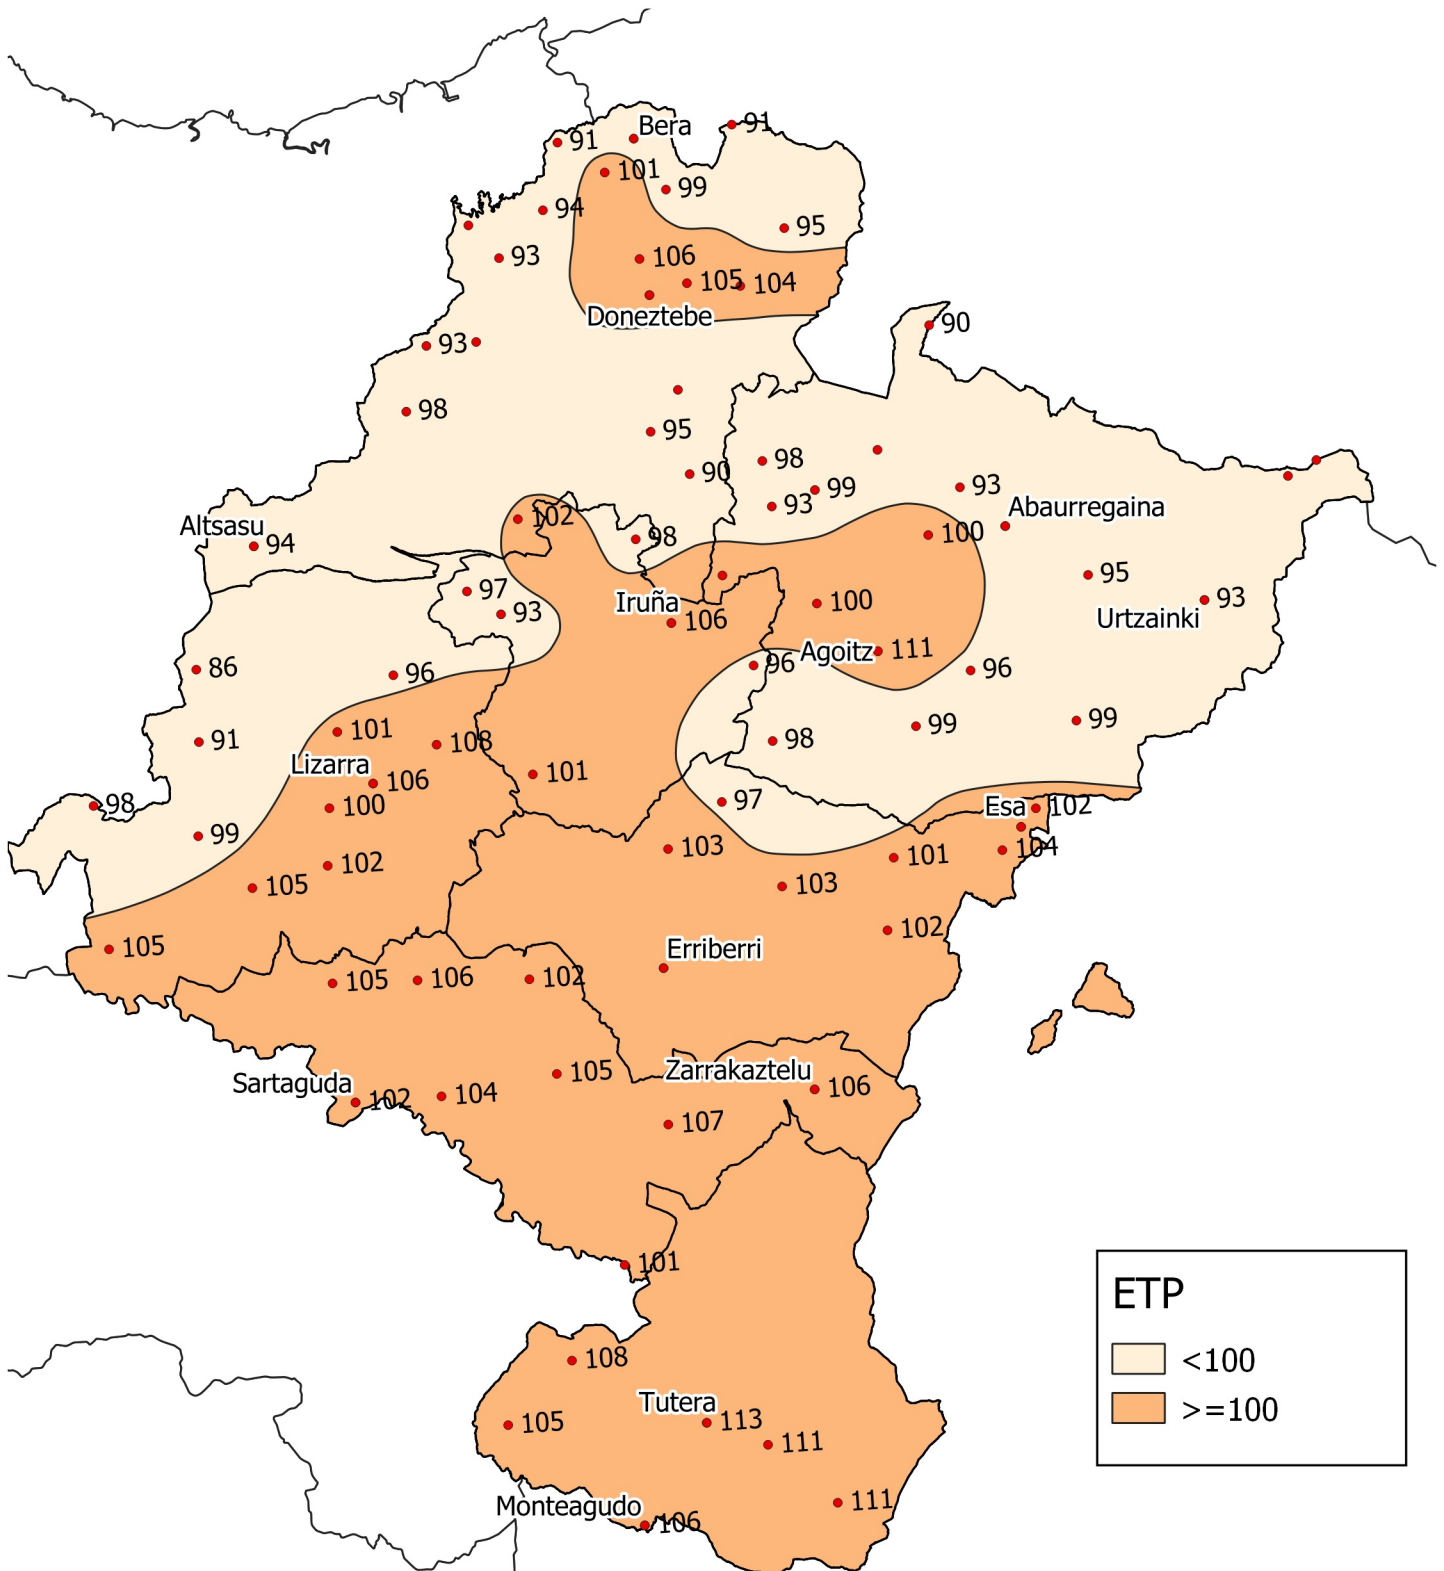

Ebapotranspirazio potentziala (mm-tan) Thornthwaite-ren arabera. Maiatza 2022

0 10 20 30 km

1:800000

Nafarroako
Gobernua