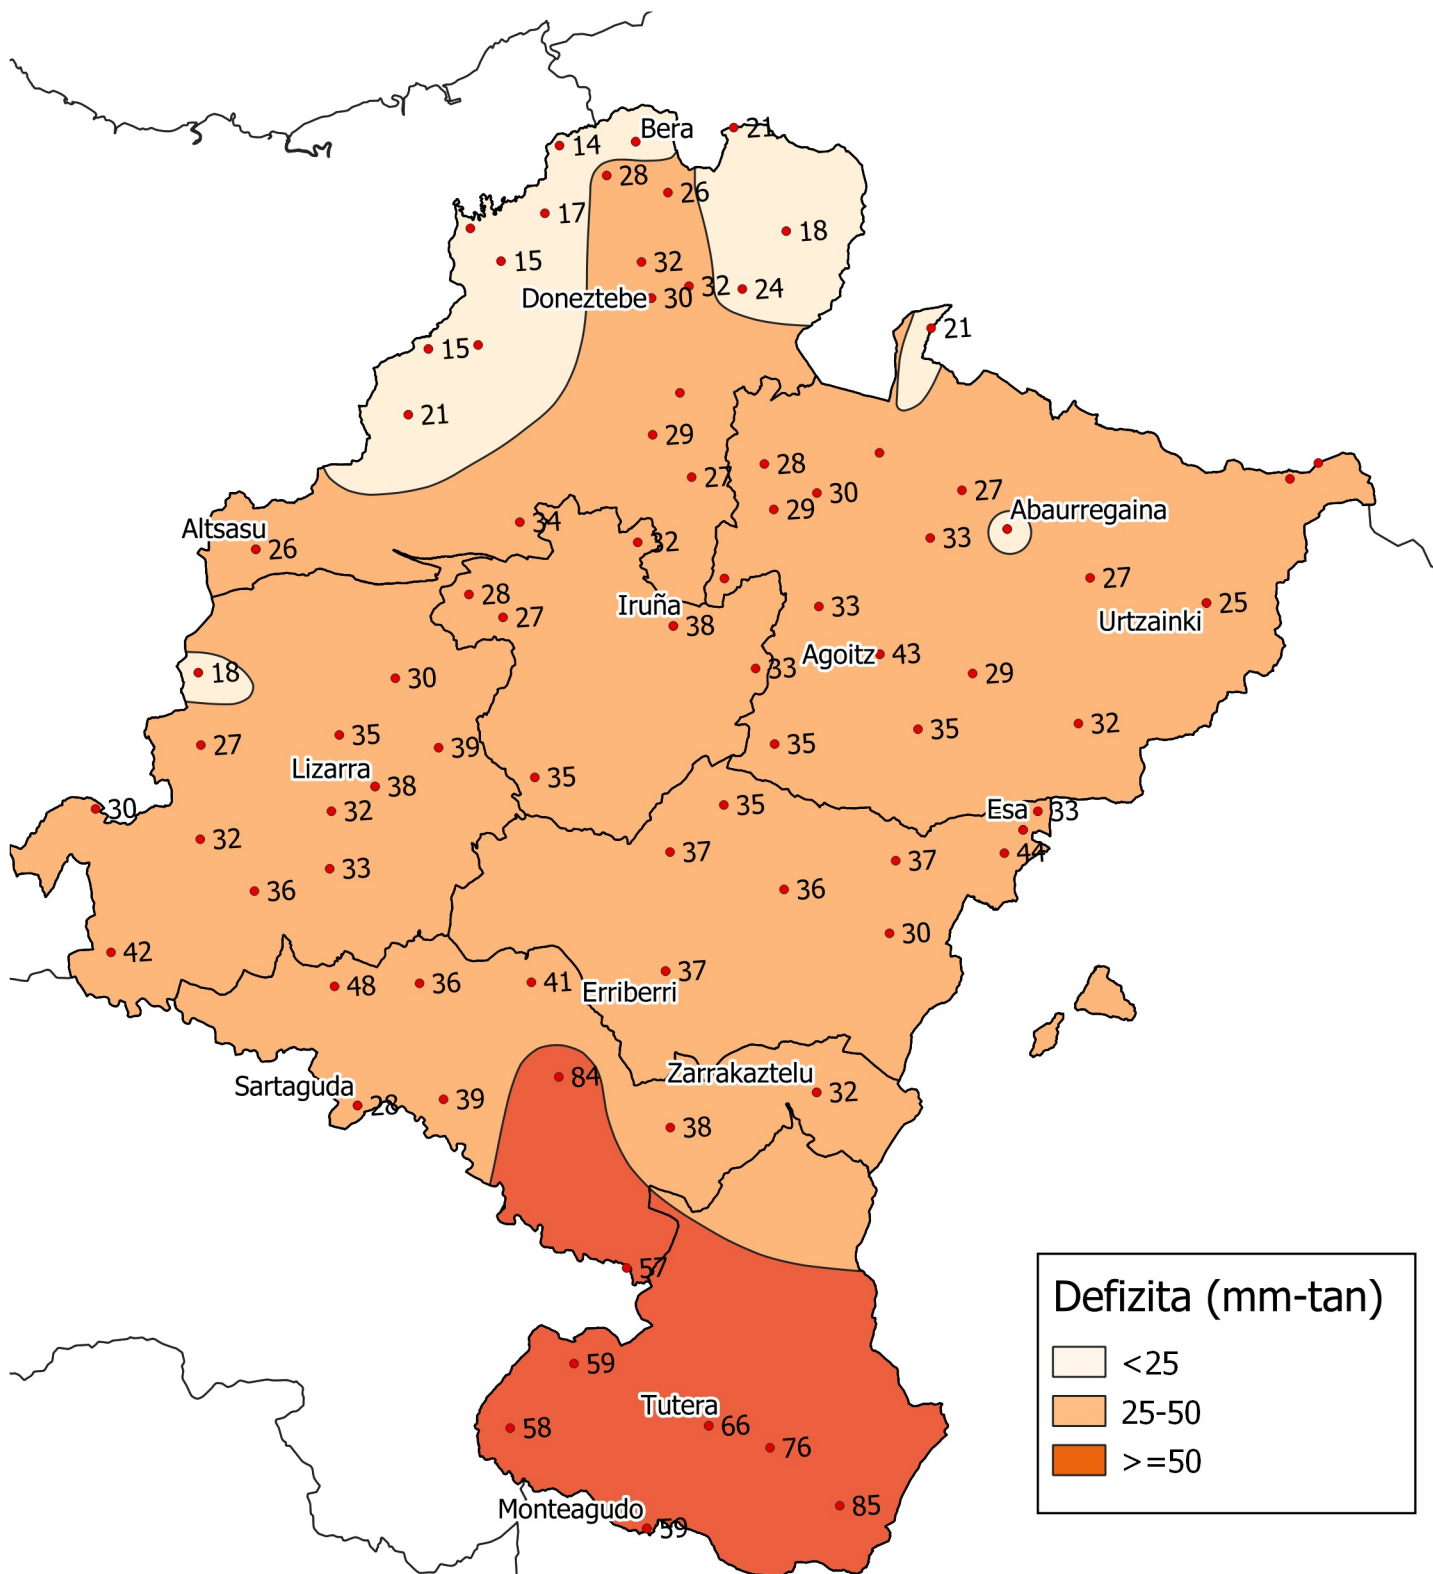

Defizita (mm-tan). Maiatza 2022

0 10 20 30 km

1:800000

Nafarroako
Gobernua