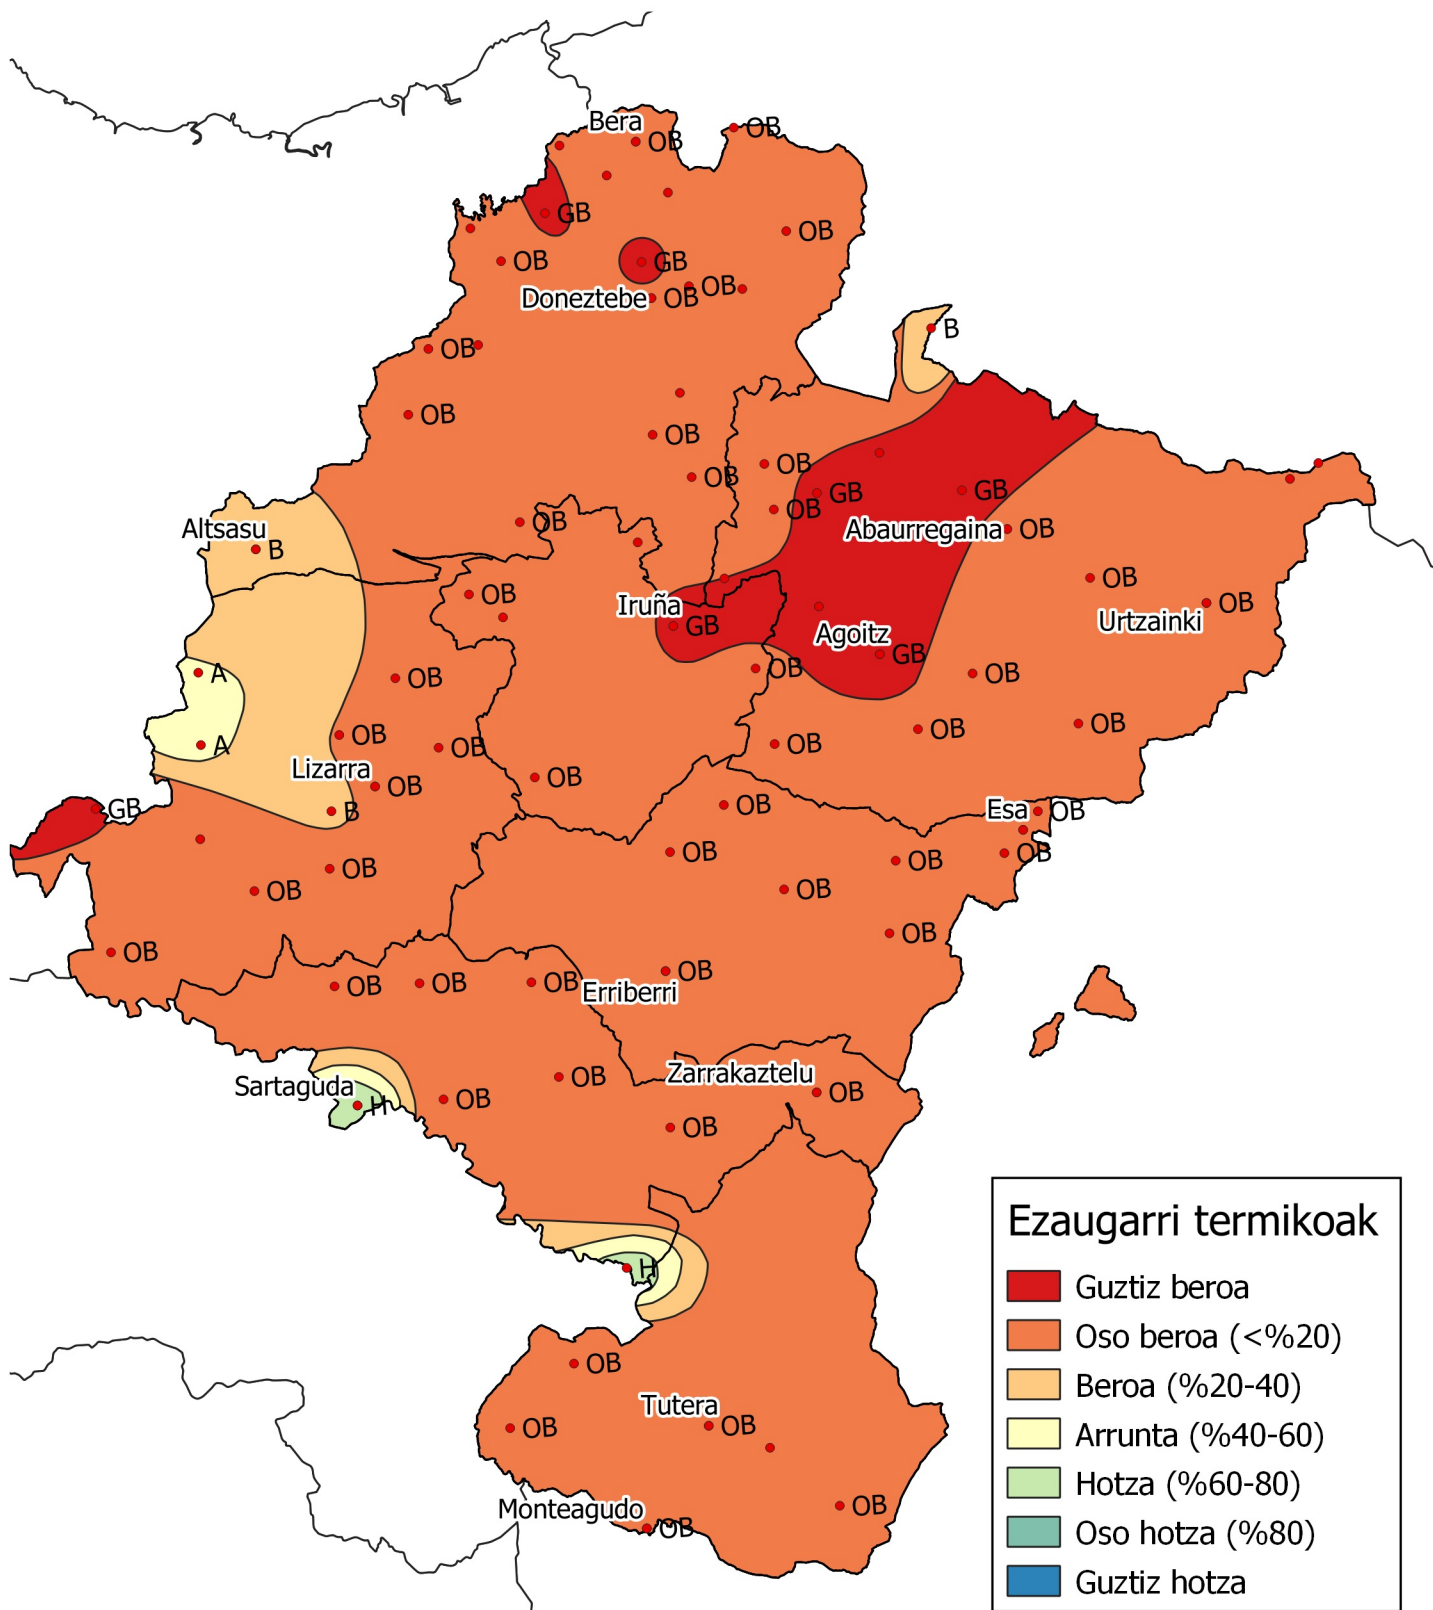

Tenperatura maiztasunen azterketa. Udaberria 2022

0 10 20 30 km

1:800000

Nafarroako
Gobernua