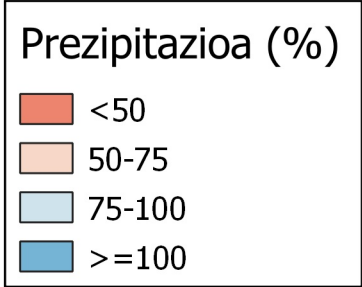

# Prezipitazioaren ehunekoa, batez besteko historikoarekin alderatuta. Udaberria 2022

0 10 20 30 km  
1:800000

Nafarroako  
Gobernua