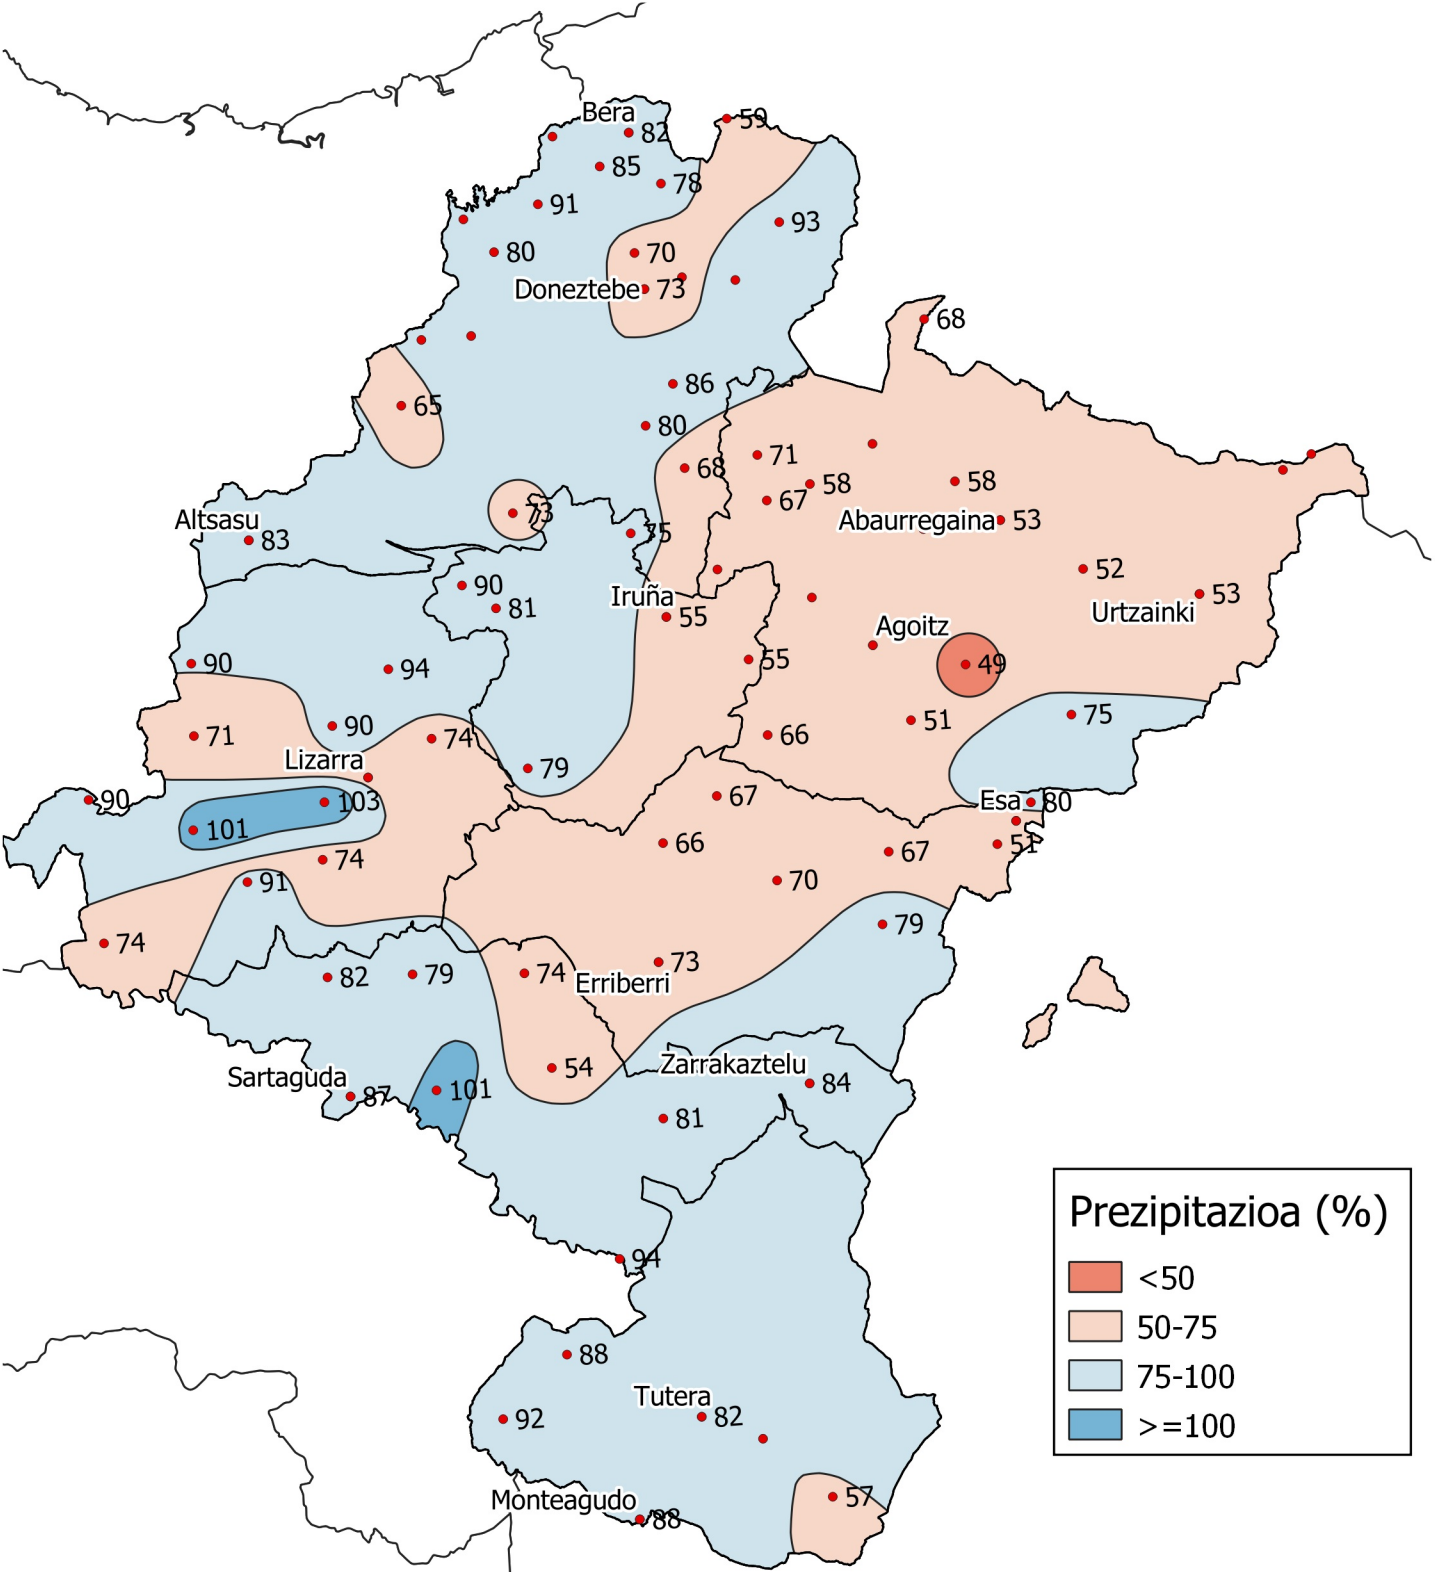

# Prezipitazioaren ehunekoa, batez besteko historikoarekin alderatuta. Udaberria 2022

0 10 20 30 km  
1:800000

Nafarroako  
Gobernua