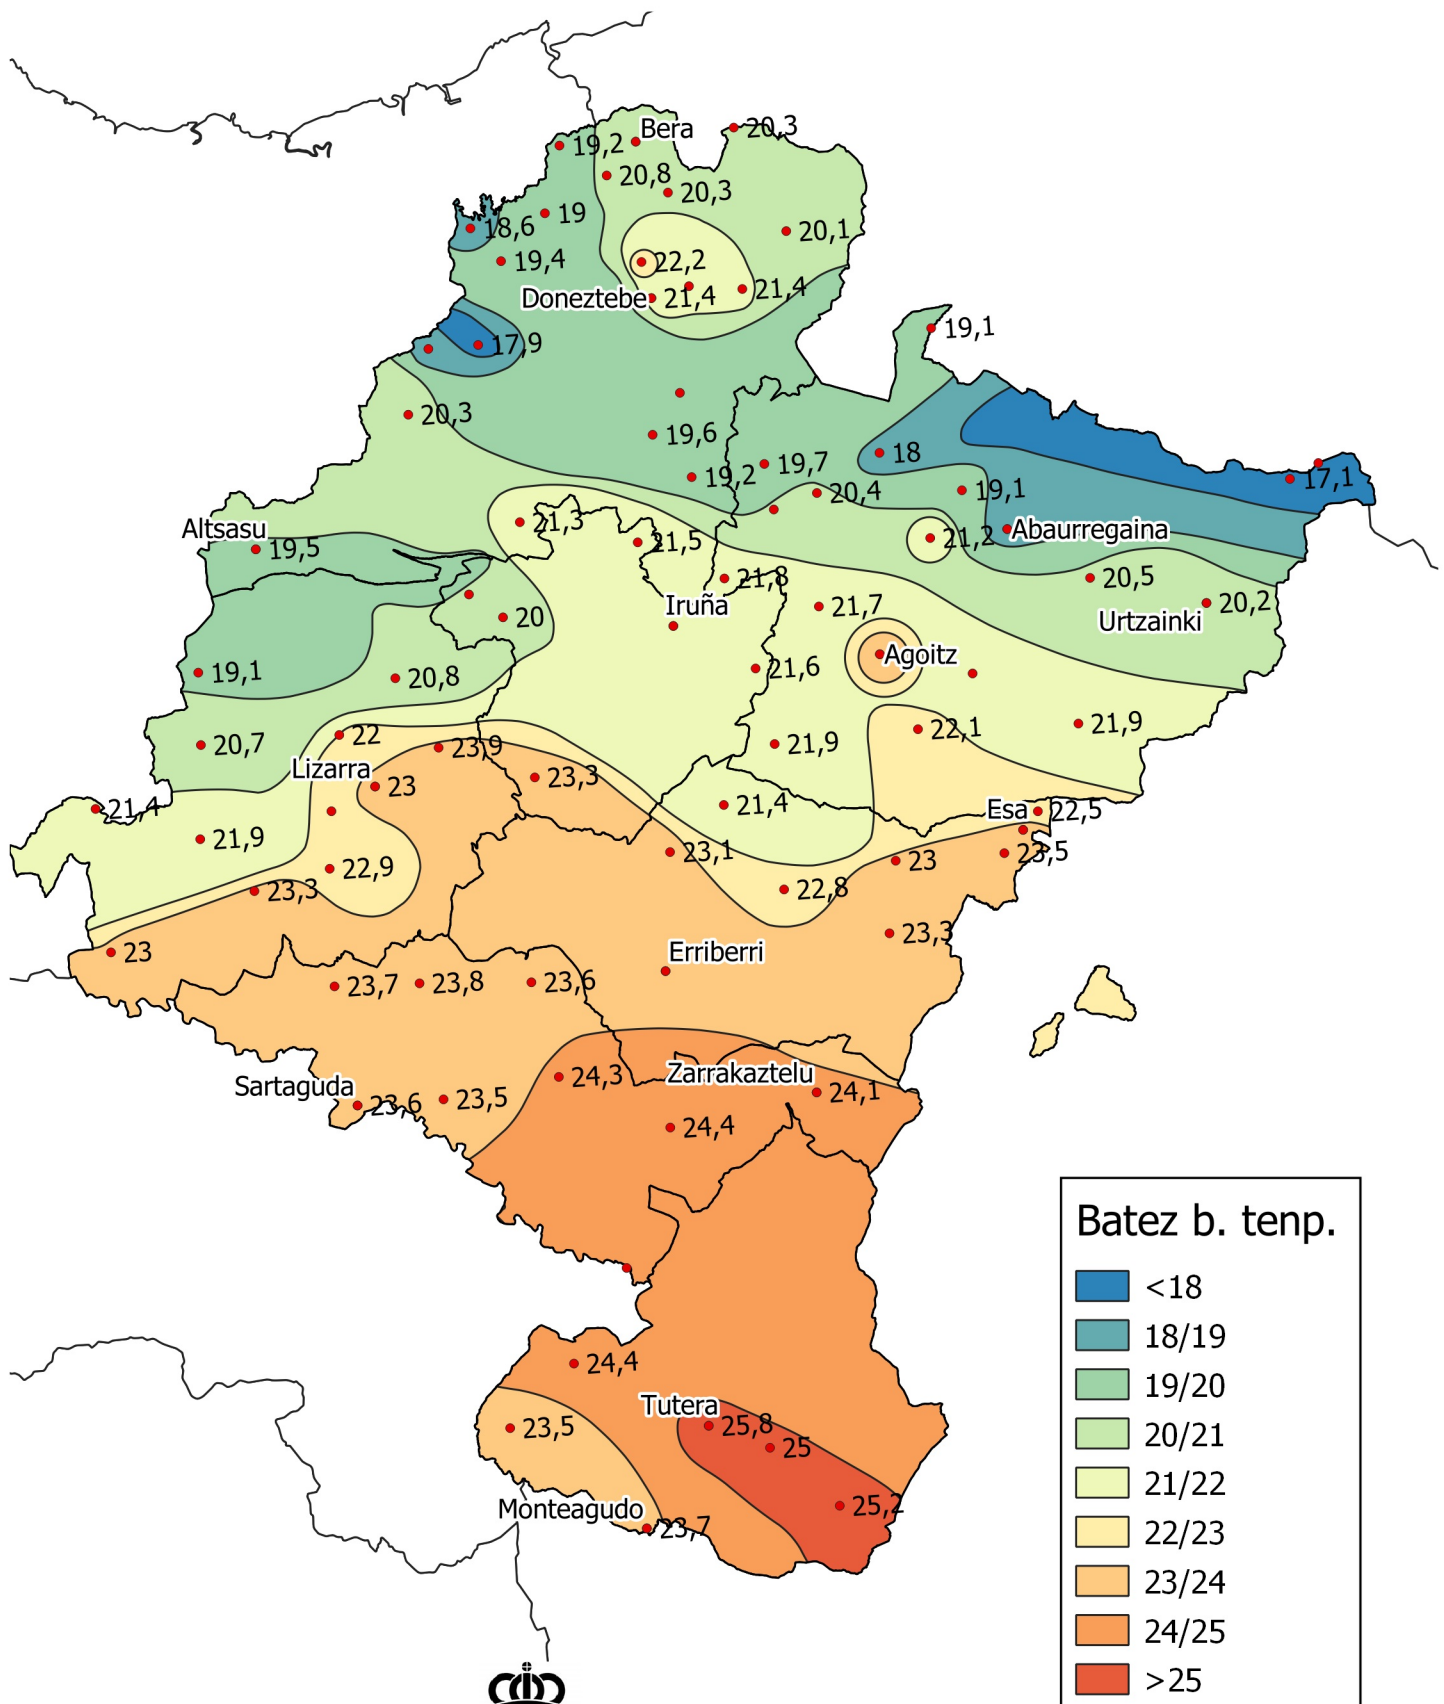

Batez besteko tenperatura (°C). Ekaina 2022

0 10 20 30 km

1:800000

Nafarroako
Gobernua