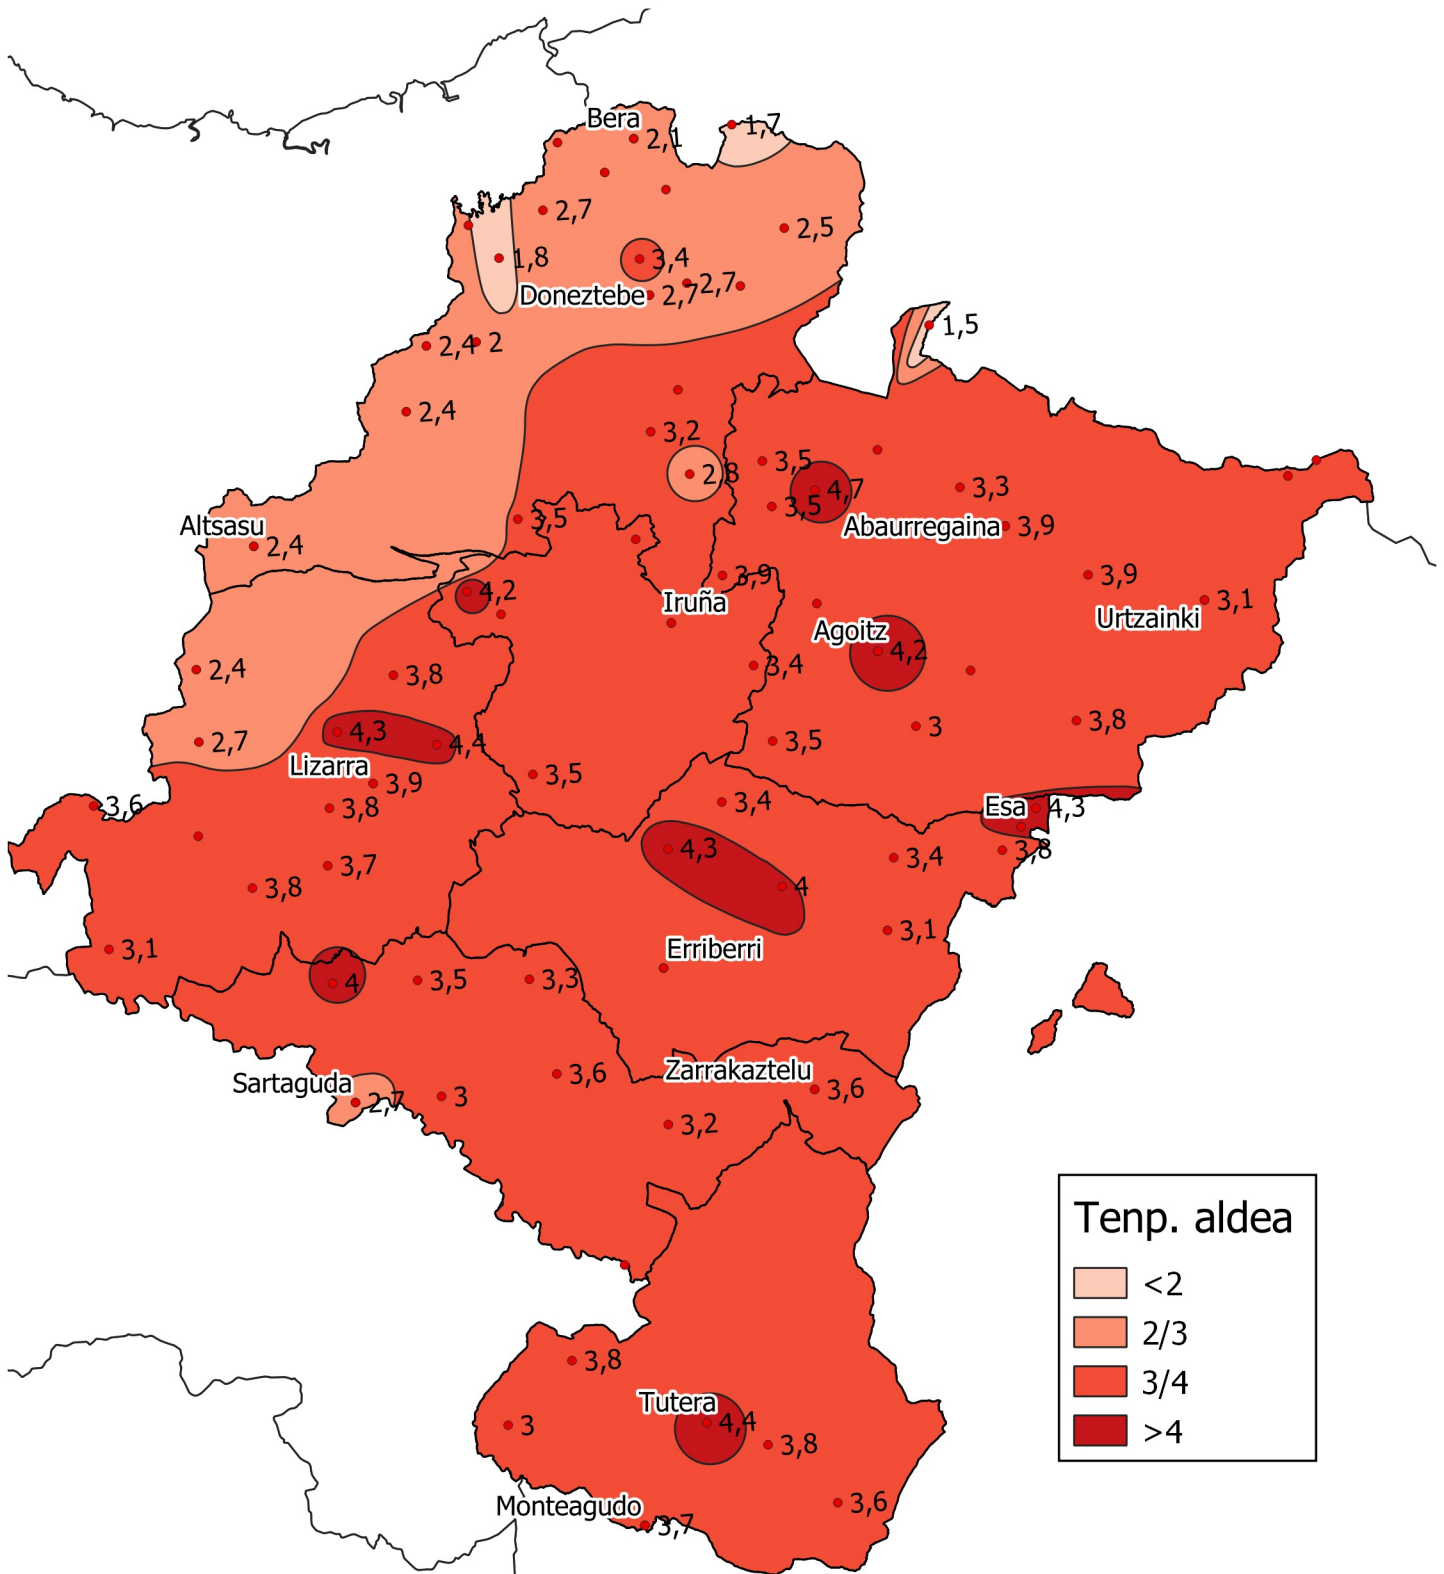

Batez besteko tenperatura (°C) eta batez besteko historikoaren arteko aldea. Ekaina 2022

0 10 20 30 km

1:800000

Nafarroako
Gobernua