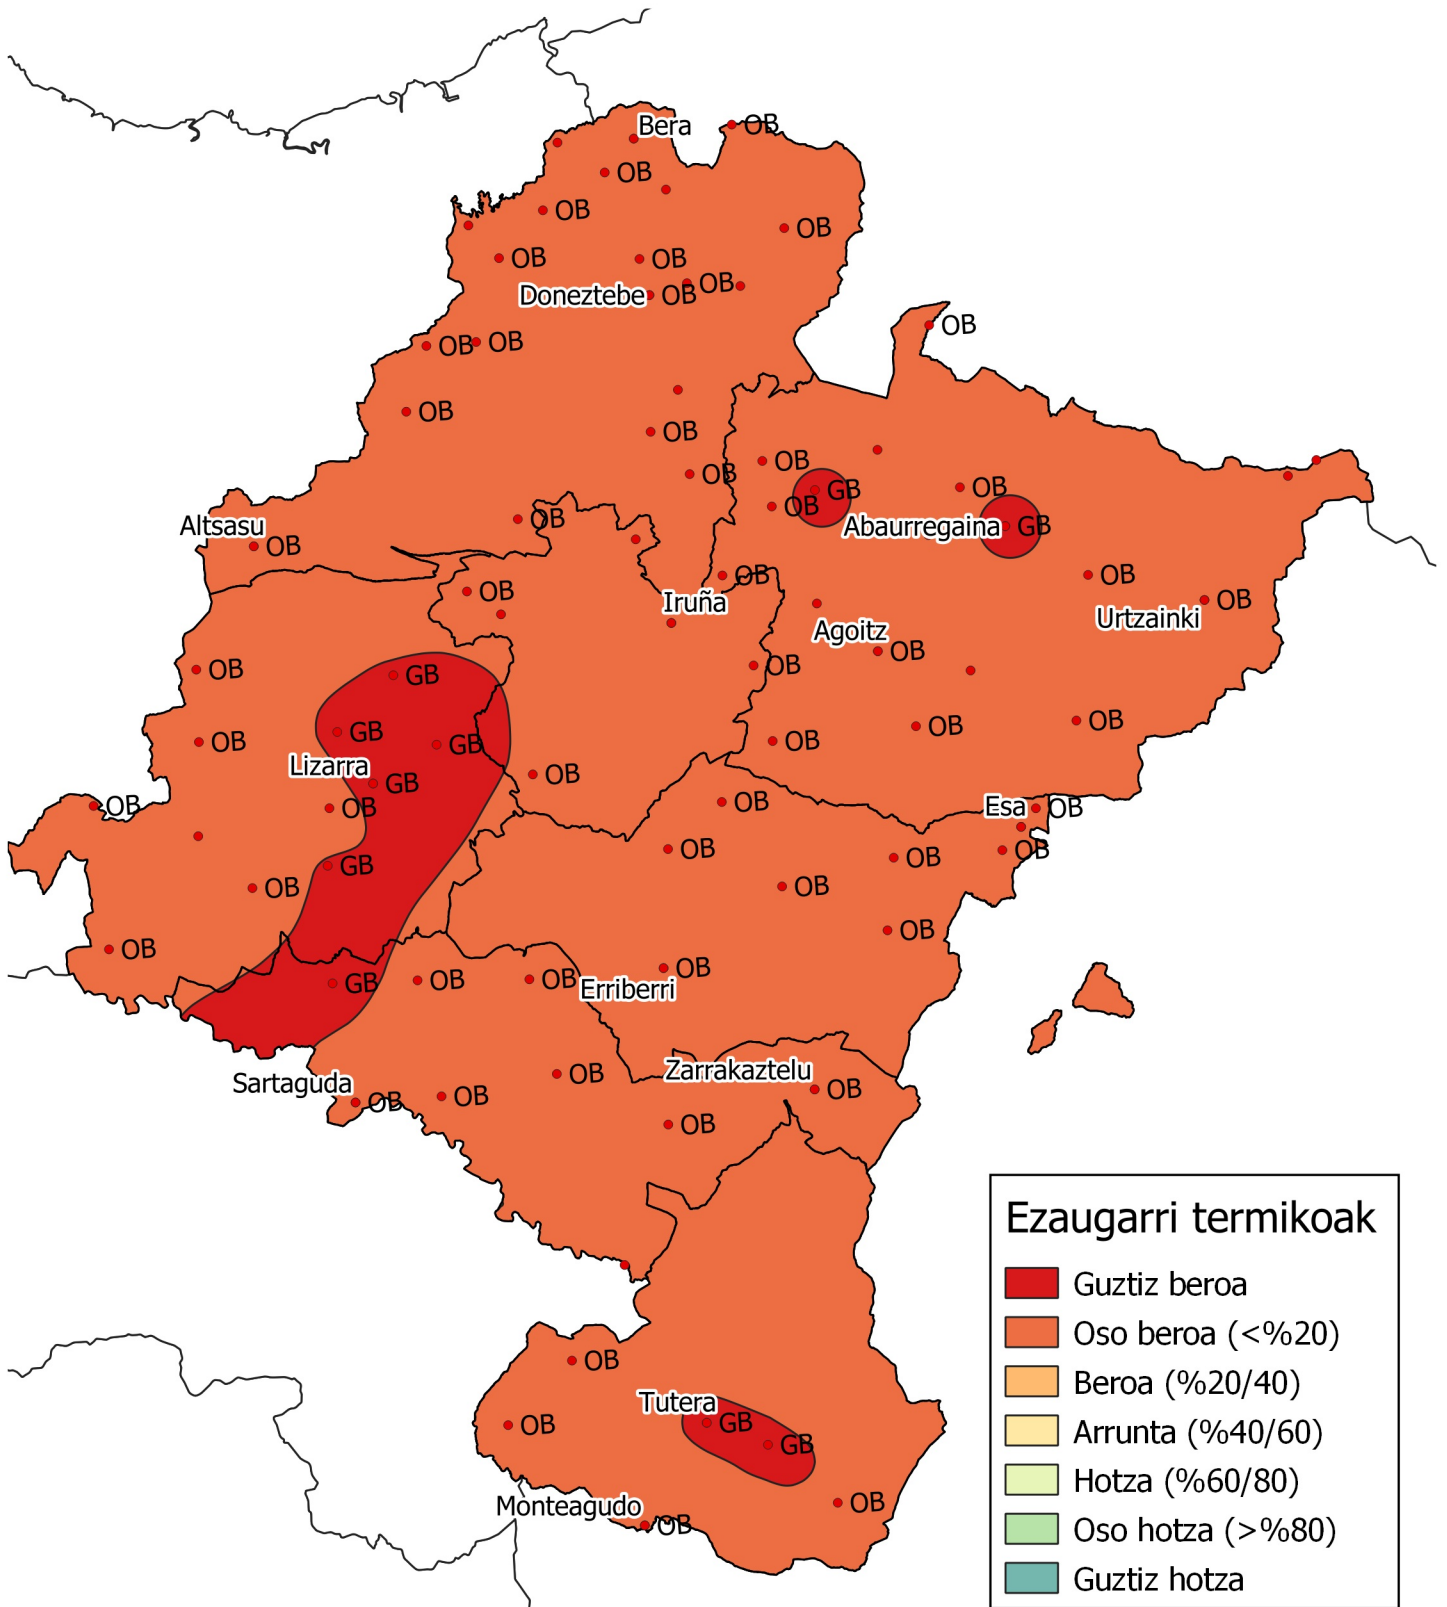

# Tenperatura maiztasunen azterketa. Ekaina 2022

0 10 20 30 km

1:800000

Nafarroako  
Gobernua