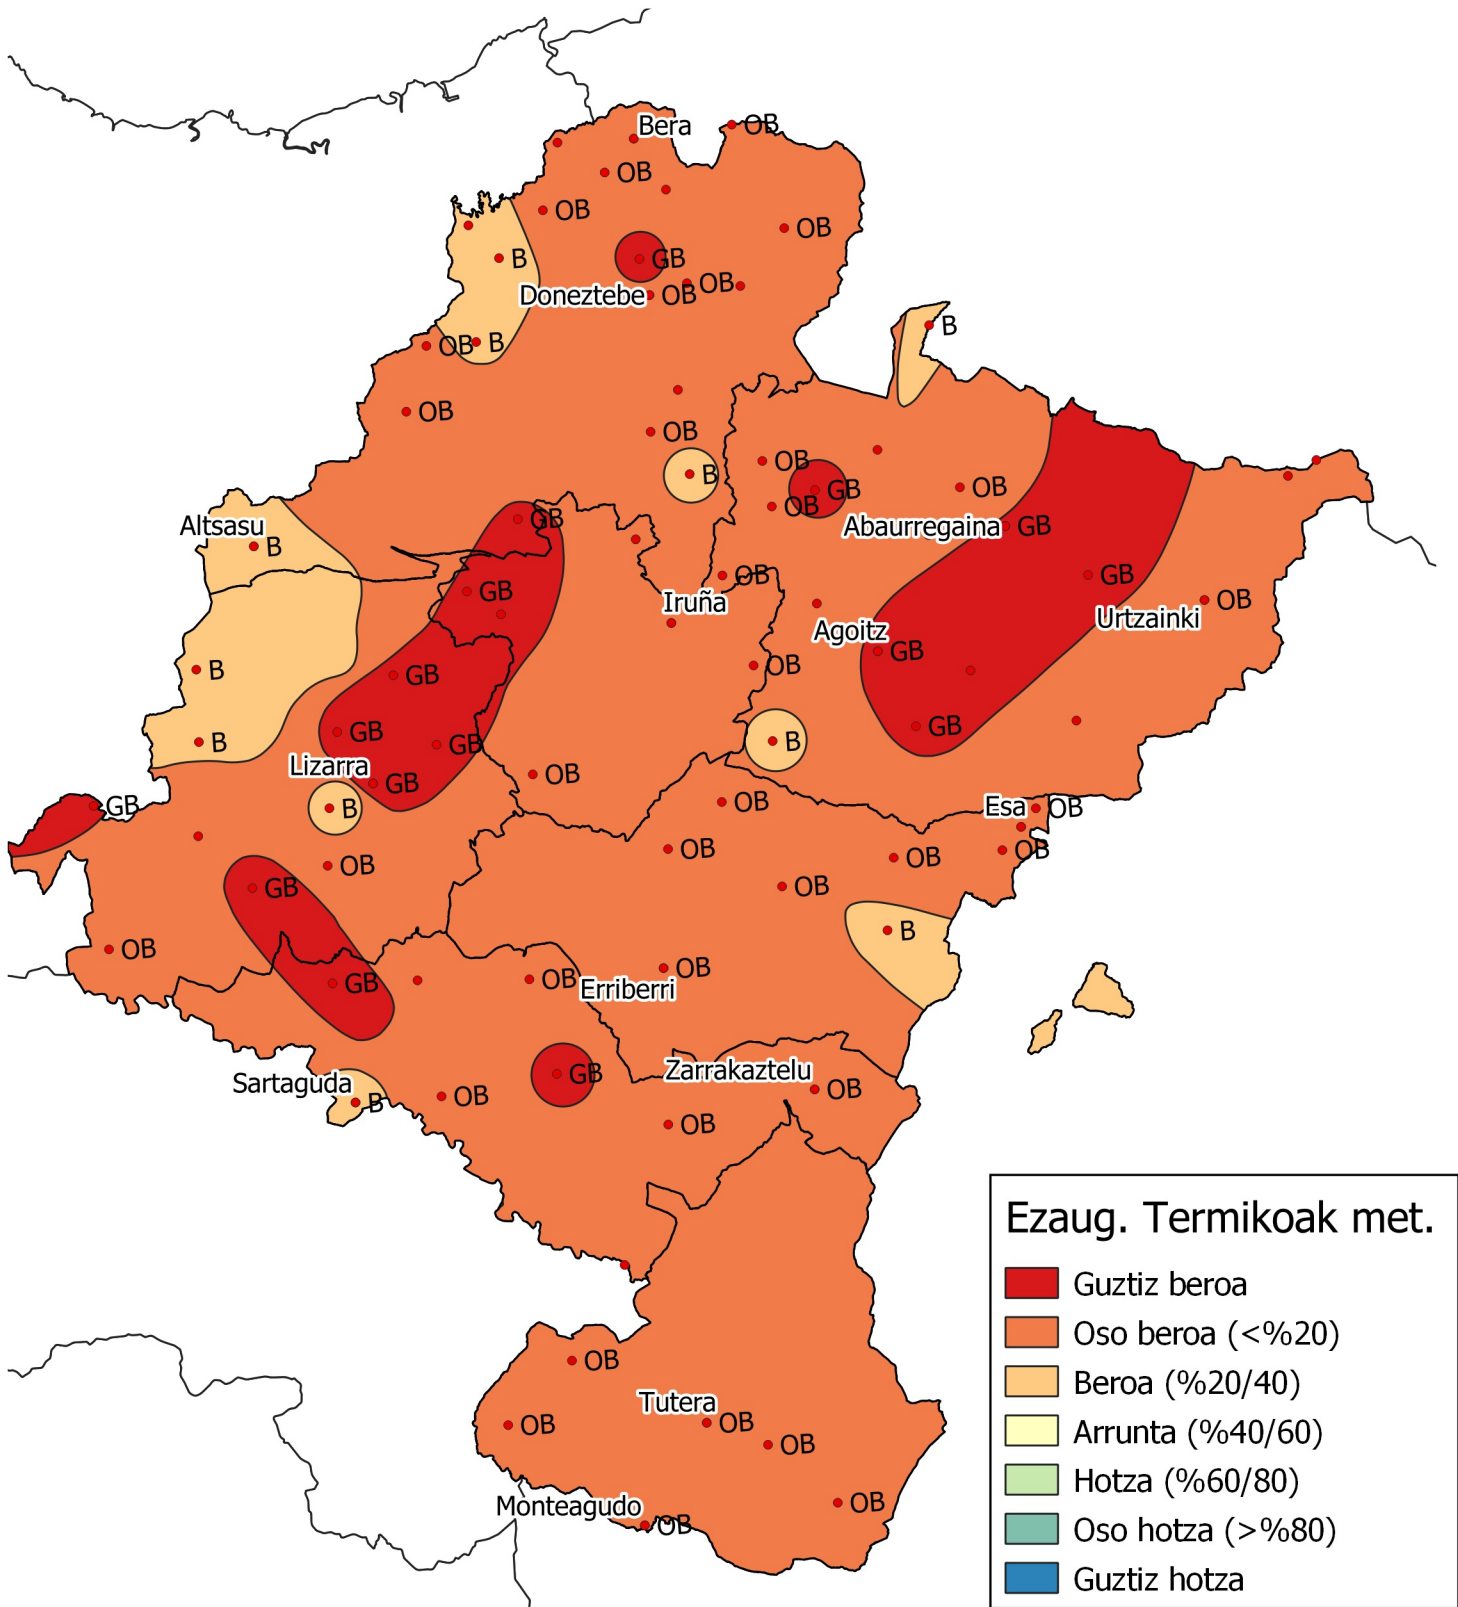

# Metatutako temperaturaren maiztasunen azterketa.

Epea: 2021eko Irailaren 1etik 2022ko Ekainaren 30era.

0 10 20 30 km

1:800000

Nafarroako  
Gobernua