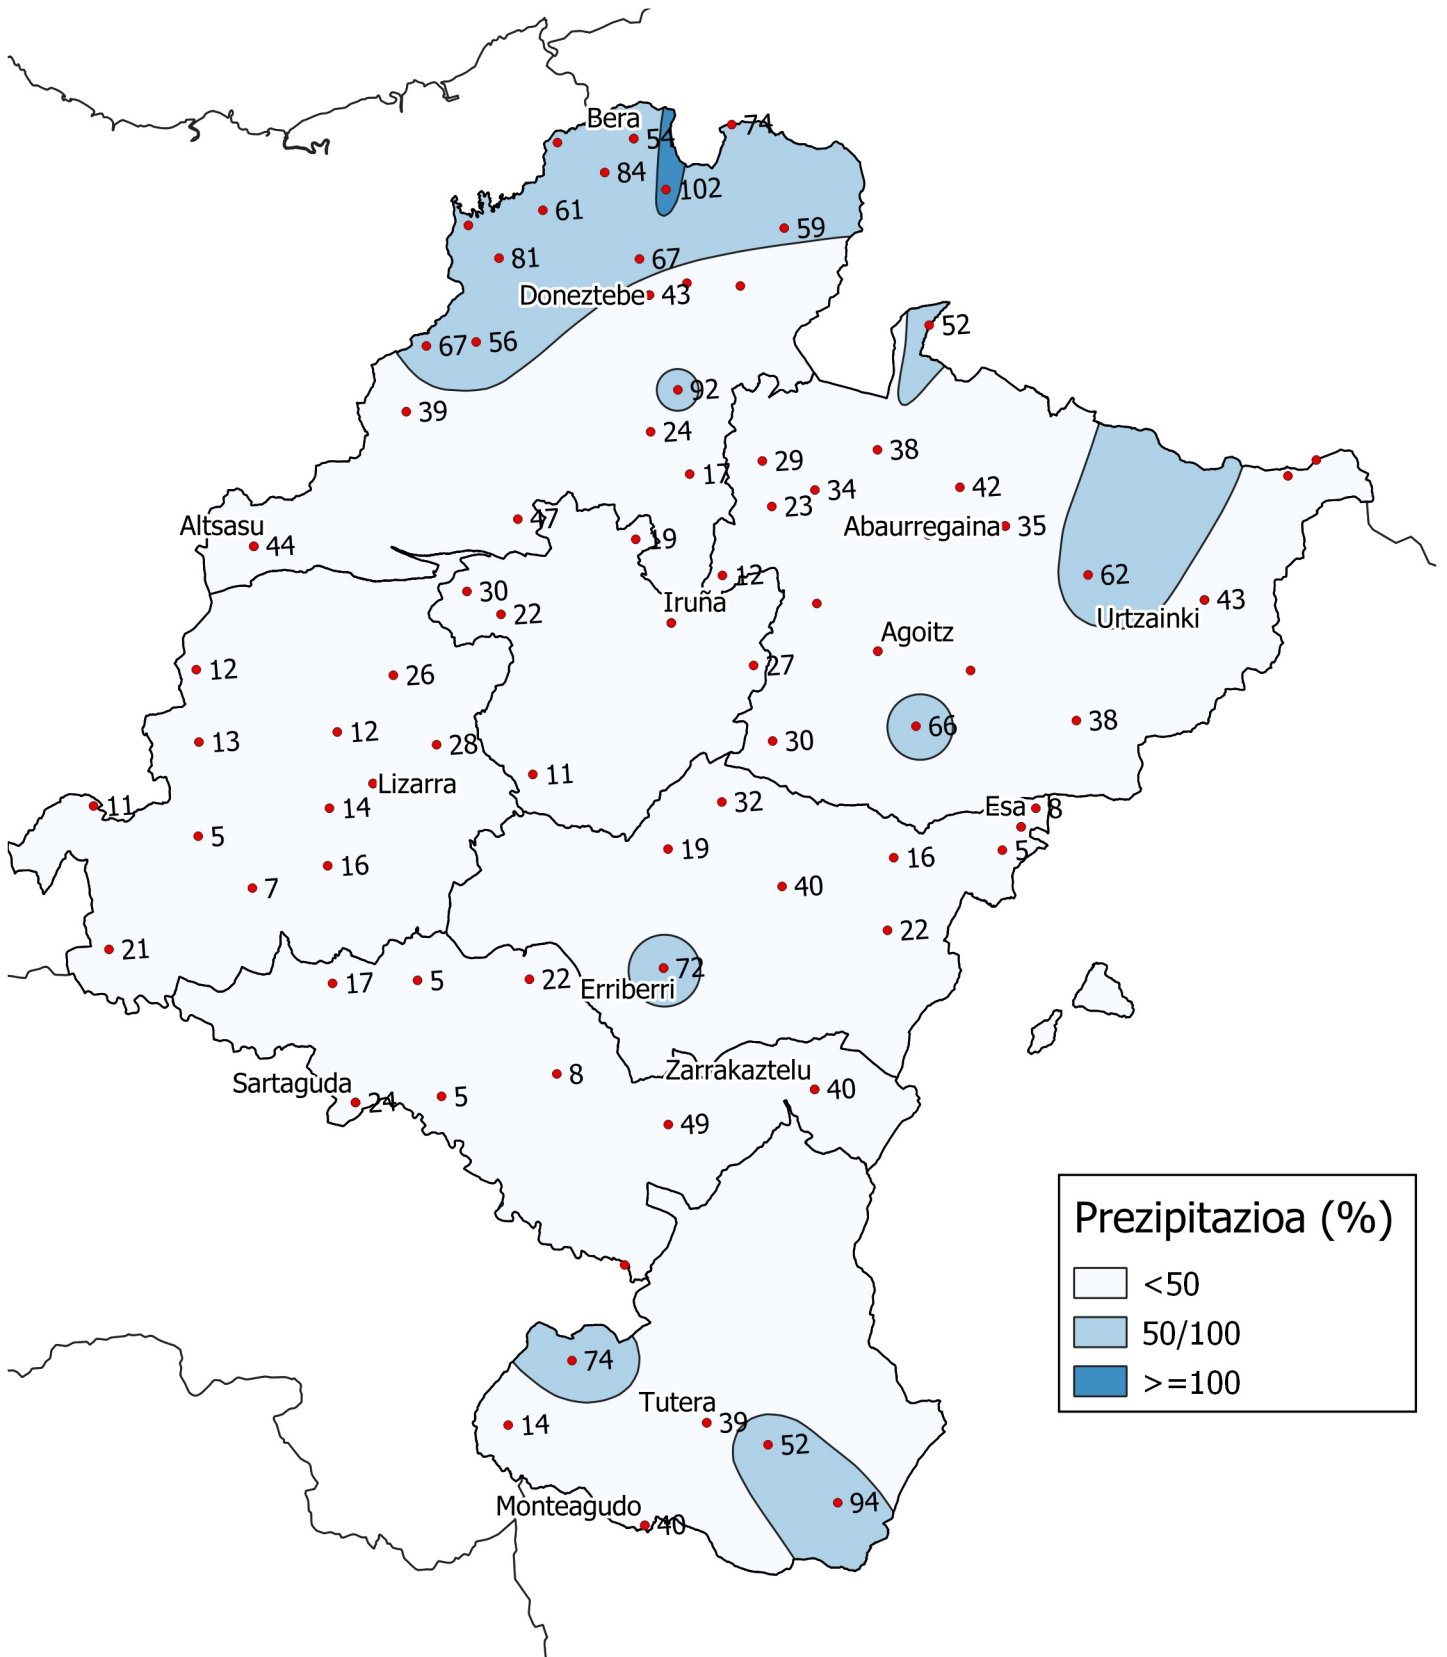

# Prezipitazioaren ehunekoa, batez besteko historikoarekin alderatuta. Ekaina 2022

0 10 20 30 km  
1:800000

Nafarroako  
Gobernua