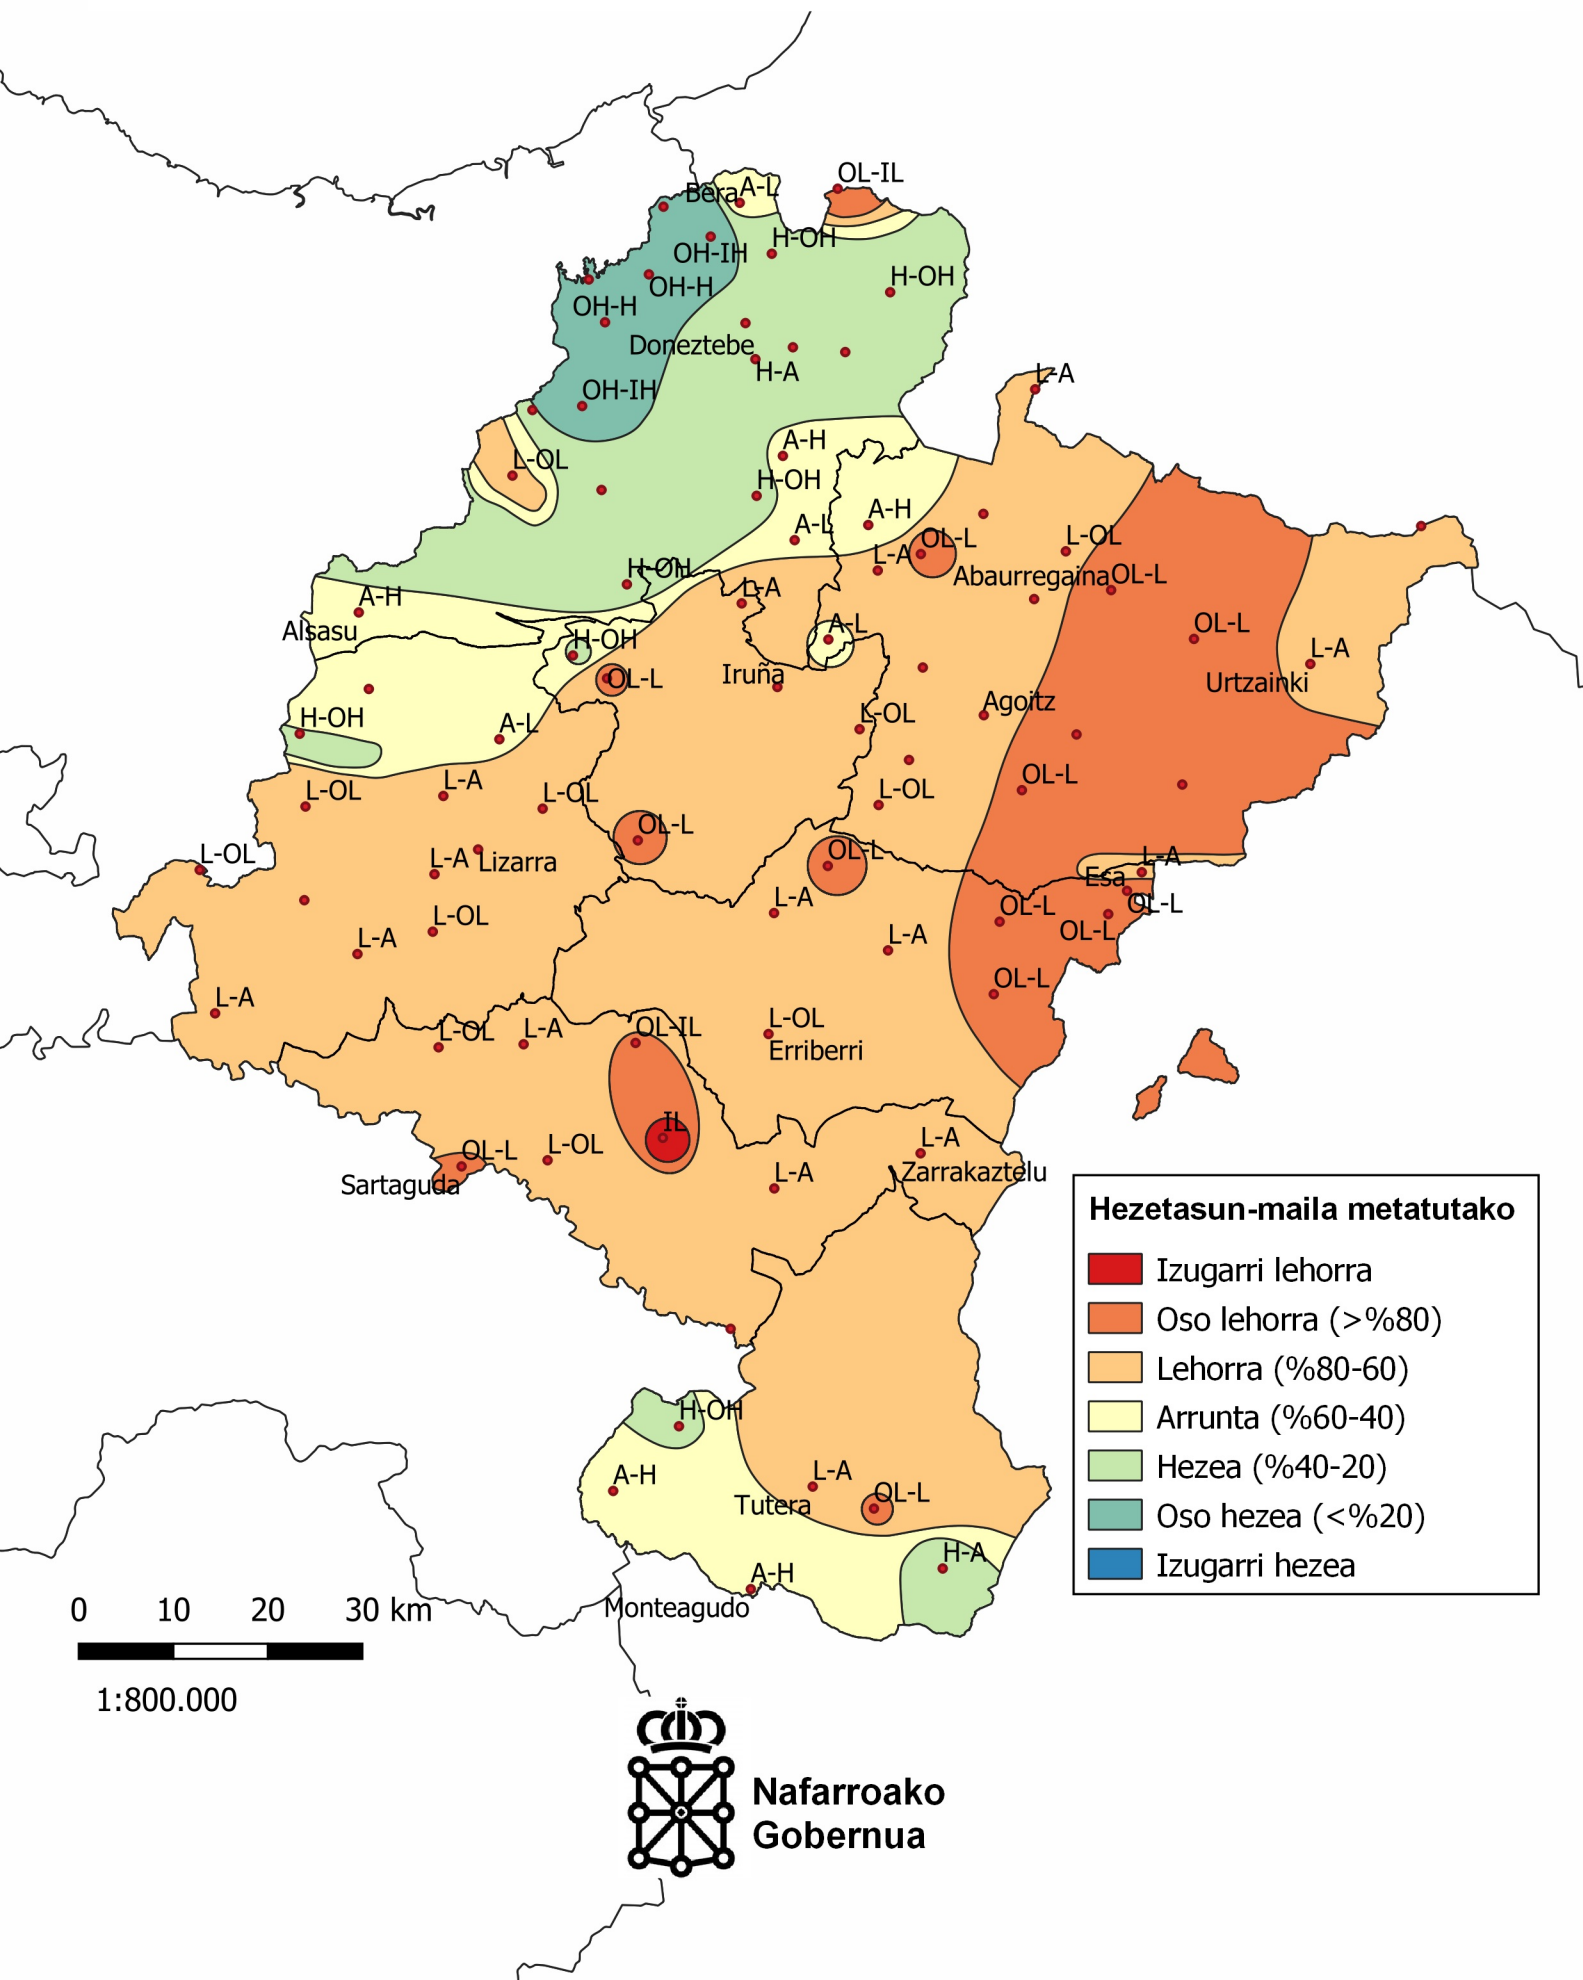

Metatutako prezipitazioaren maiztasunen azterketa. Epea 2021ko Irailaren 1etik 2022ko Ekainaren 30era.

Nafarroako
Gobernua