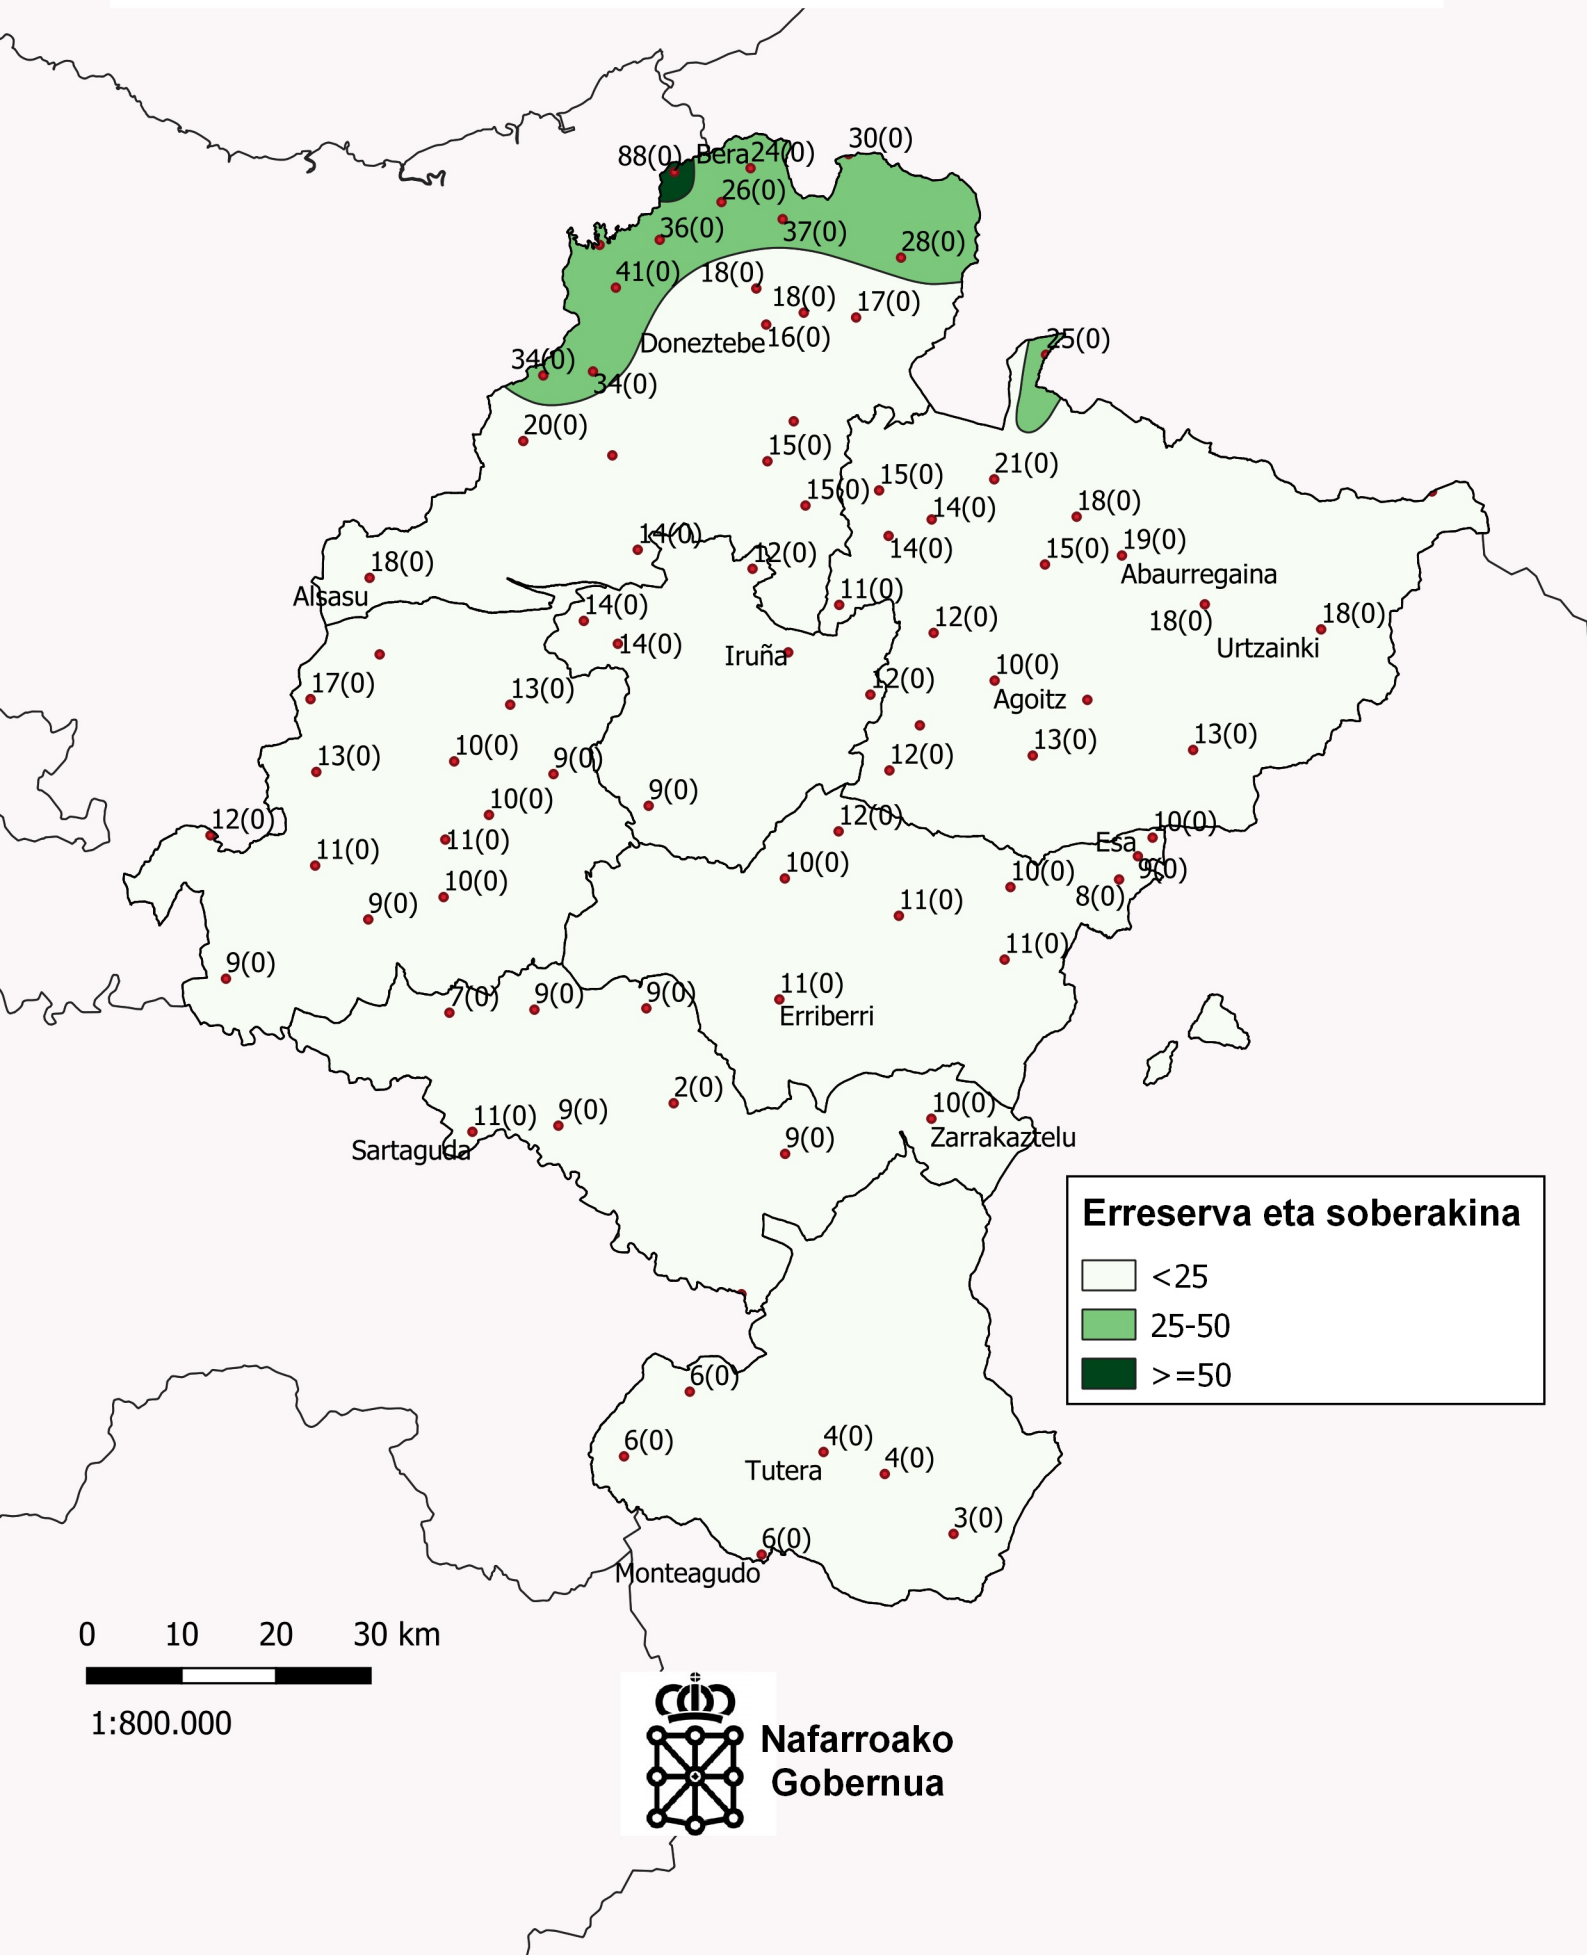

Lurzoruko ur erreserba eta soberakina (mm-tan) 2022ko Ekainaren bukaeran.

88(0) Bera 24(0) 30(0)
26(0)
36(0) 37(0) 28(0)
41(0) 18(0) 18(0) 17(0)
Doneztebe 16(0)
34(0) 34(0)
20(0)
15(0) 15(0) 15(0) 21(0)
15(0) 14(0) 18(0)
18(0) 19(0) Abaurregaina
18(0) Urtzainki 18(0)
14(0) 11(0) 12(0) 10(0) Agoitz
13(0) 12(0) 13(0) 13(0)
12(0) 12(0) 10(0) 10(0) 10(0) 9(0) Esa
9(0) 11(0) 11(0) 10(0) 8(0) 9(0)
9(0) 11(0) 9(0) 9(0) 11(0) Erriberri
11(0) 10(0) 10(0) Zarrakaztelu
11(0) 9(0) 10(0) 10(0)
6(0) Tutera 4(0) 4(0)
6(0) Monteagudo 6(0) 3(0)