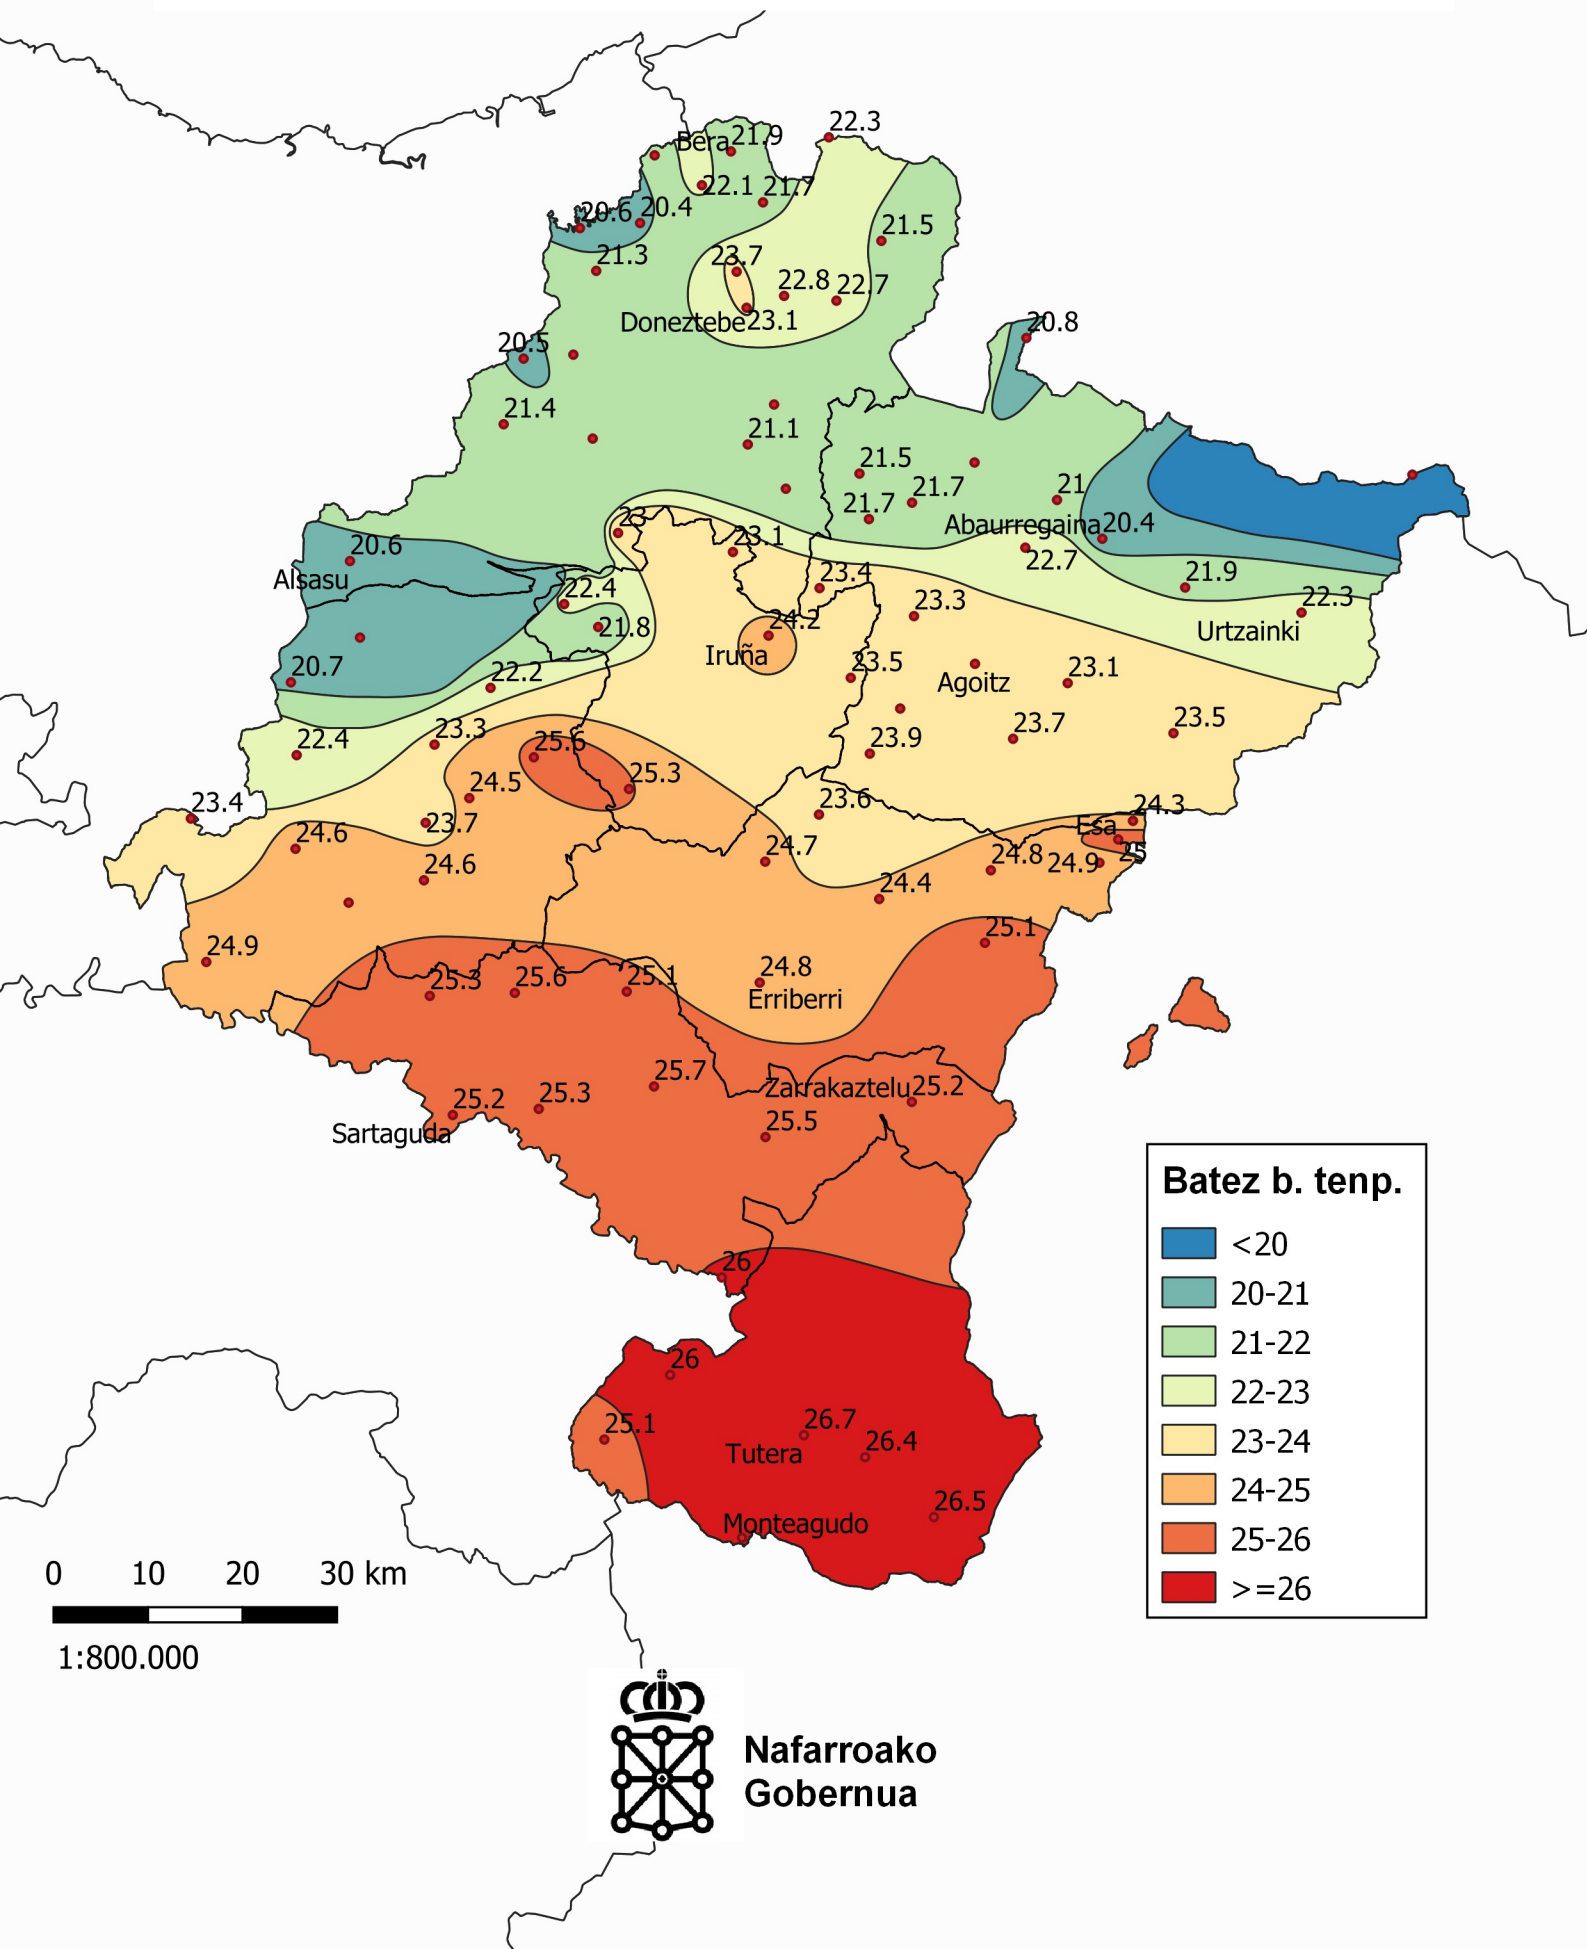

# Batez besteko temperatura (°C). Uztaila 2022.

**Batez b. tenp.**

- <20
- 20-21
- 21-22
- 22-23
- 23-24
- 24-25
- ≥26

0 10 20 30 km  
1:800.000