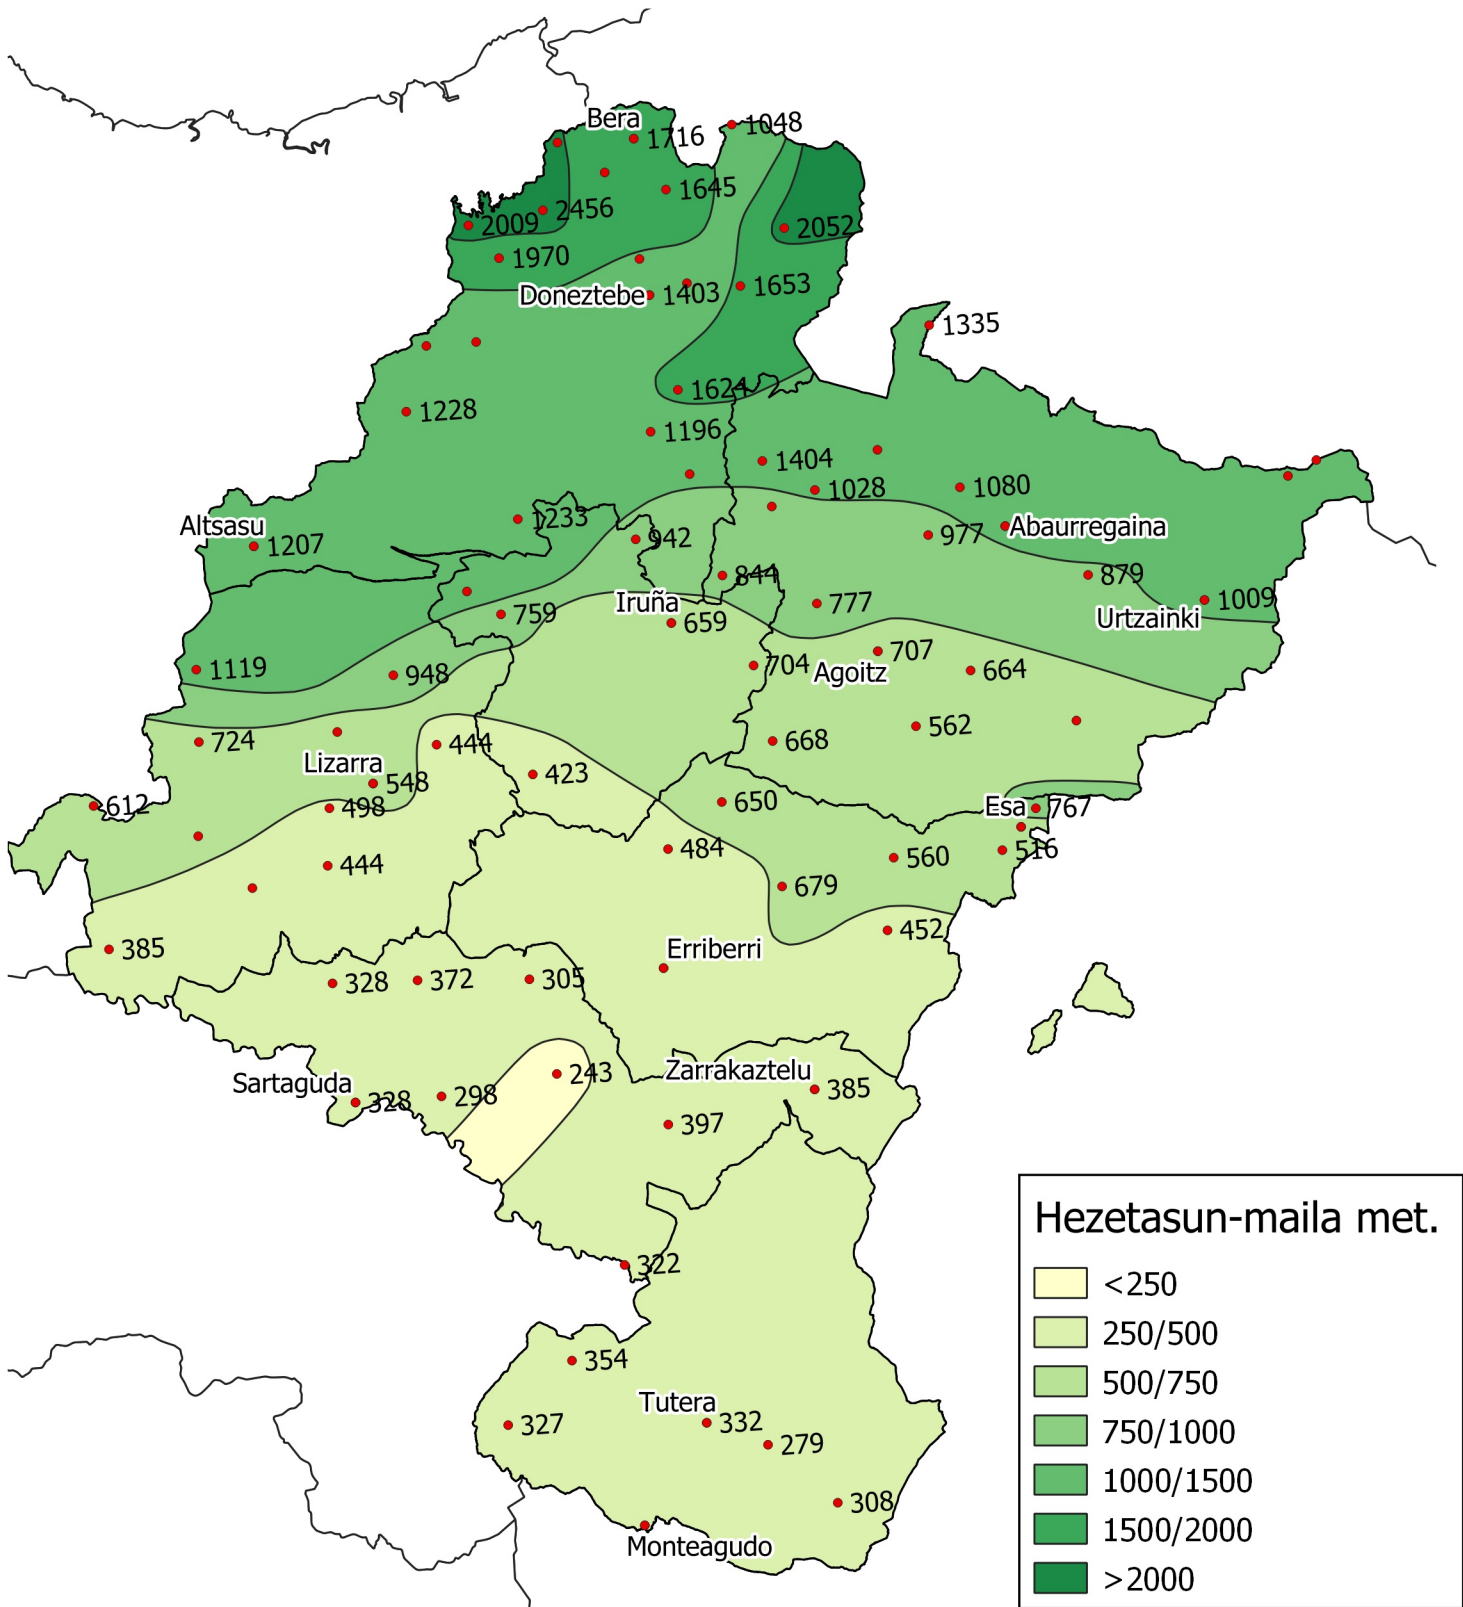

Metatutako prezipitazioaren azterketa.

Epea: 2021eko Irailaren 1etik 2022ko Uztailaren 31ra.

0 10 20 30 km

1:800000

Nafarroako
Gobernua