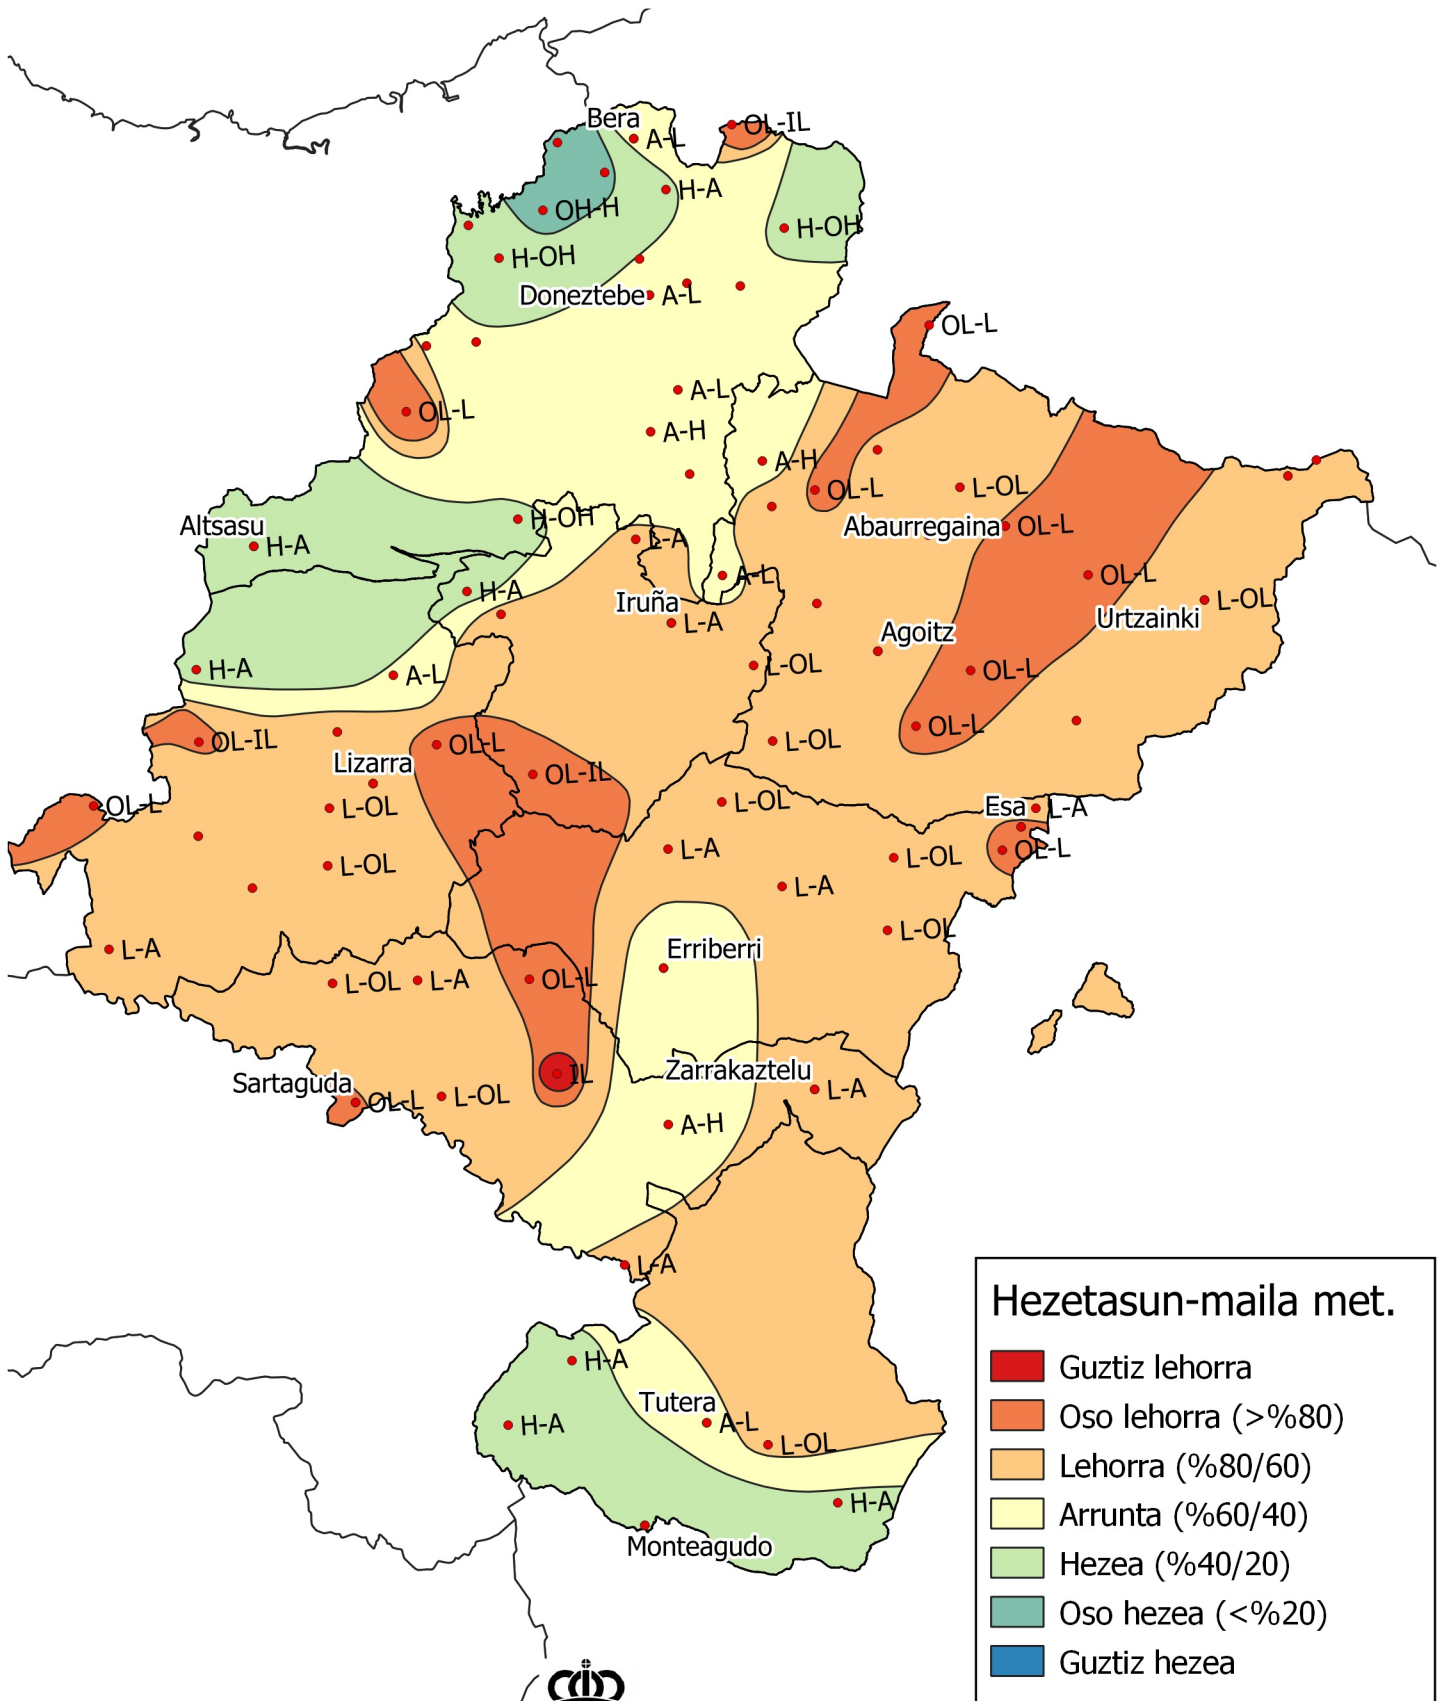

# Metatutako prezipitazioaren maiztasunen azterketa.

Epea: 2021eko Irailaren 1etik 2022ko Uztailaren 31ra.

0 10 20 30 km  
  
 1:800000

**Hezetasun-maila met.**

- Gutziz lehorra
- Oso lehorra (>%80)
- Lehorra (%80/60)
- Arrunta (%60/40)
- Hezea (%40/20)
- Oso hezea (<%20)
- Gutziz hezea