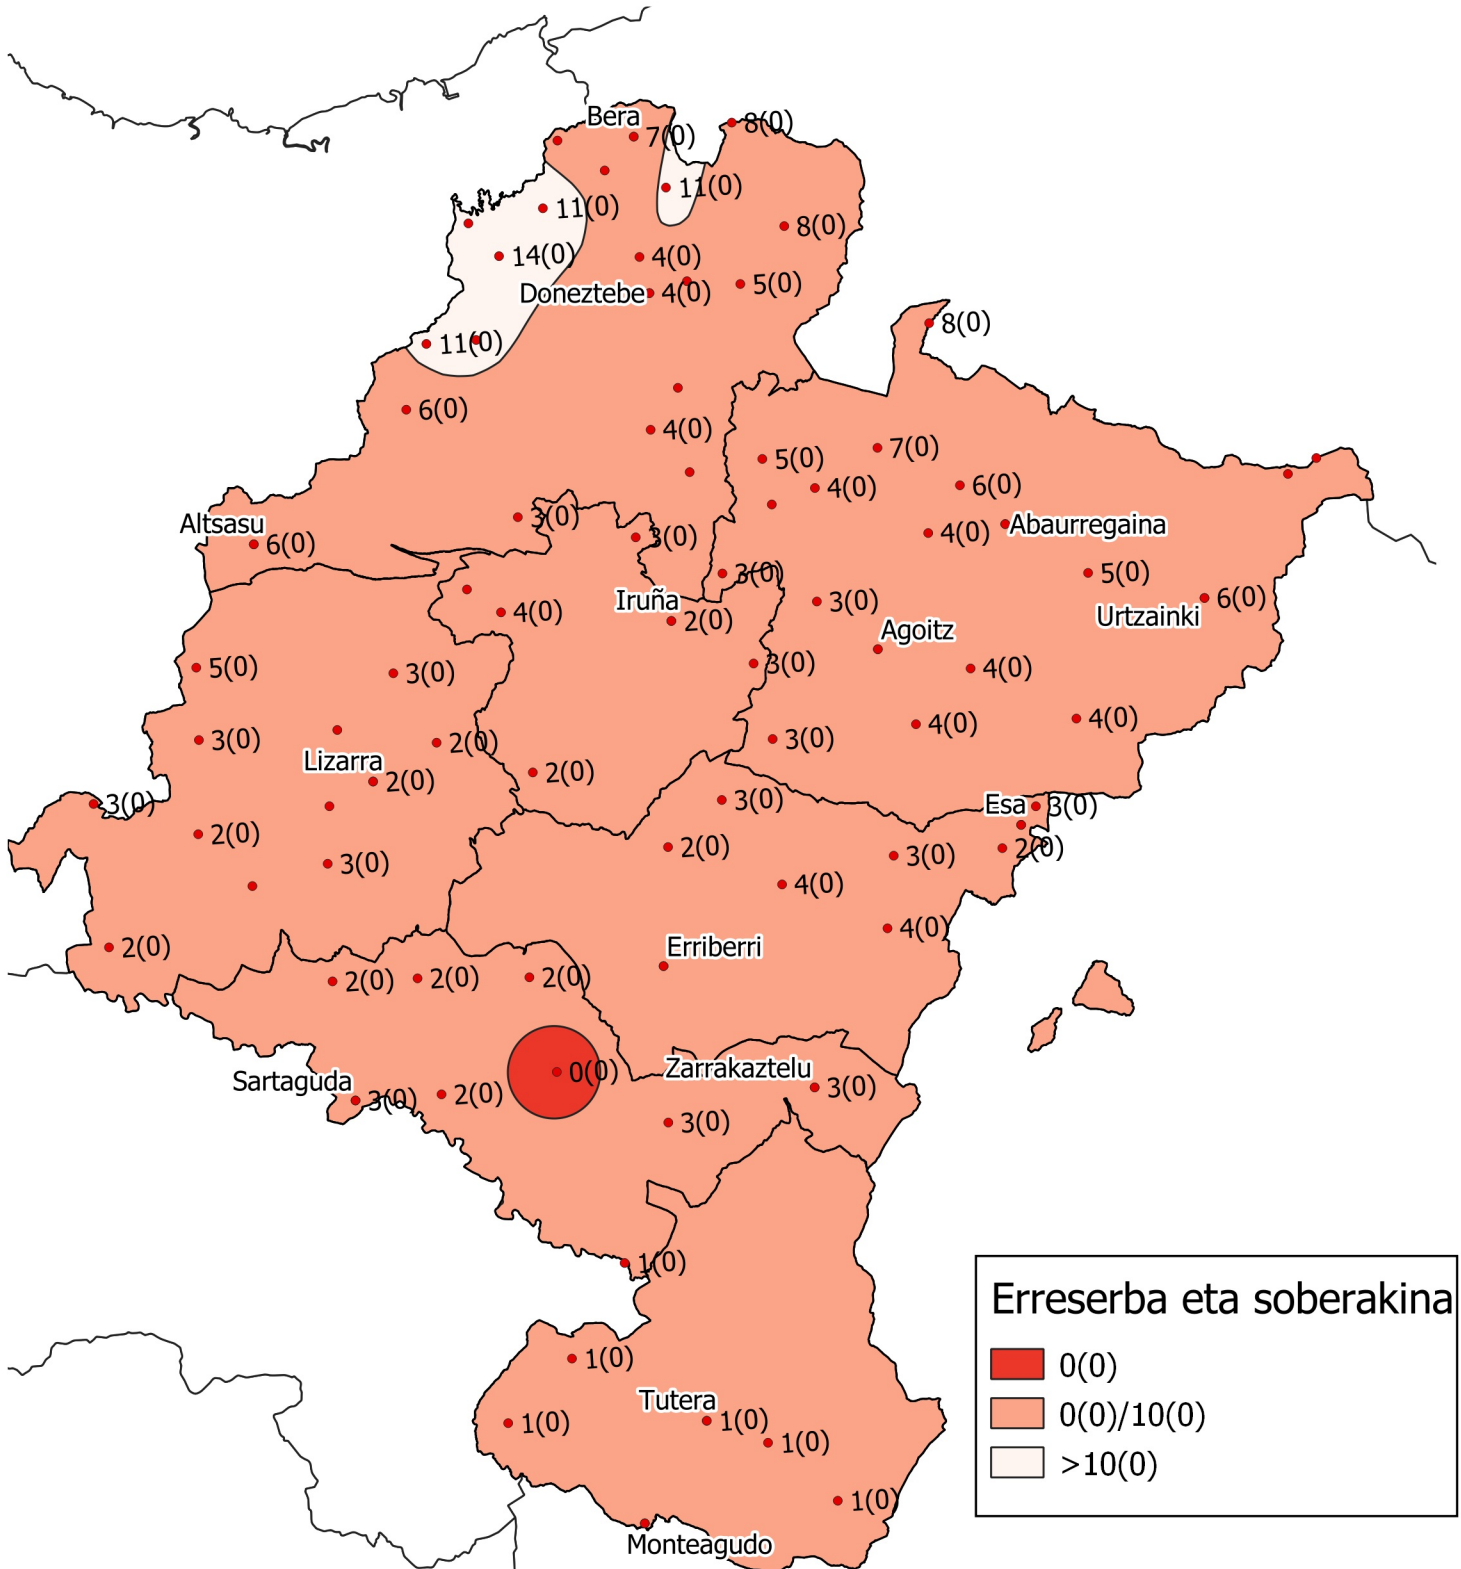

Lurzoruko ur erreserba eta soberakina (mm-tan) 2022ko Uztalaren bukaeran

Erreserba eta soberakina

- 0(0)
- 0(0)/10(0)
- >10(0)

0 10 20 30 km
1:800000