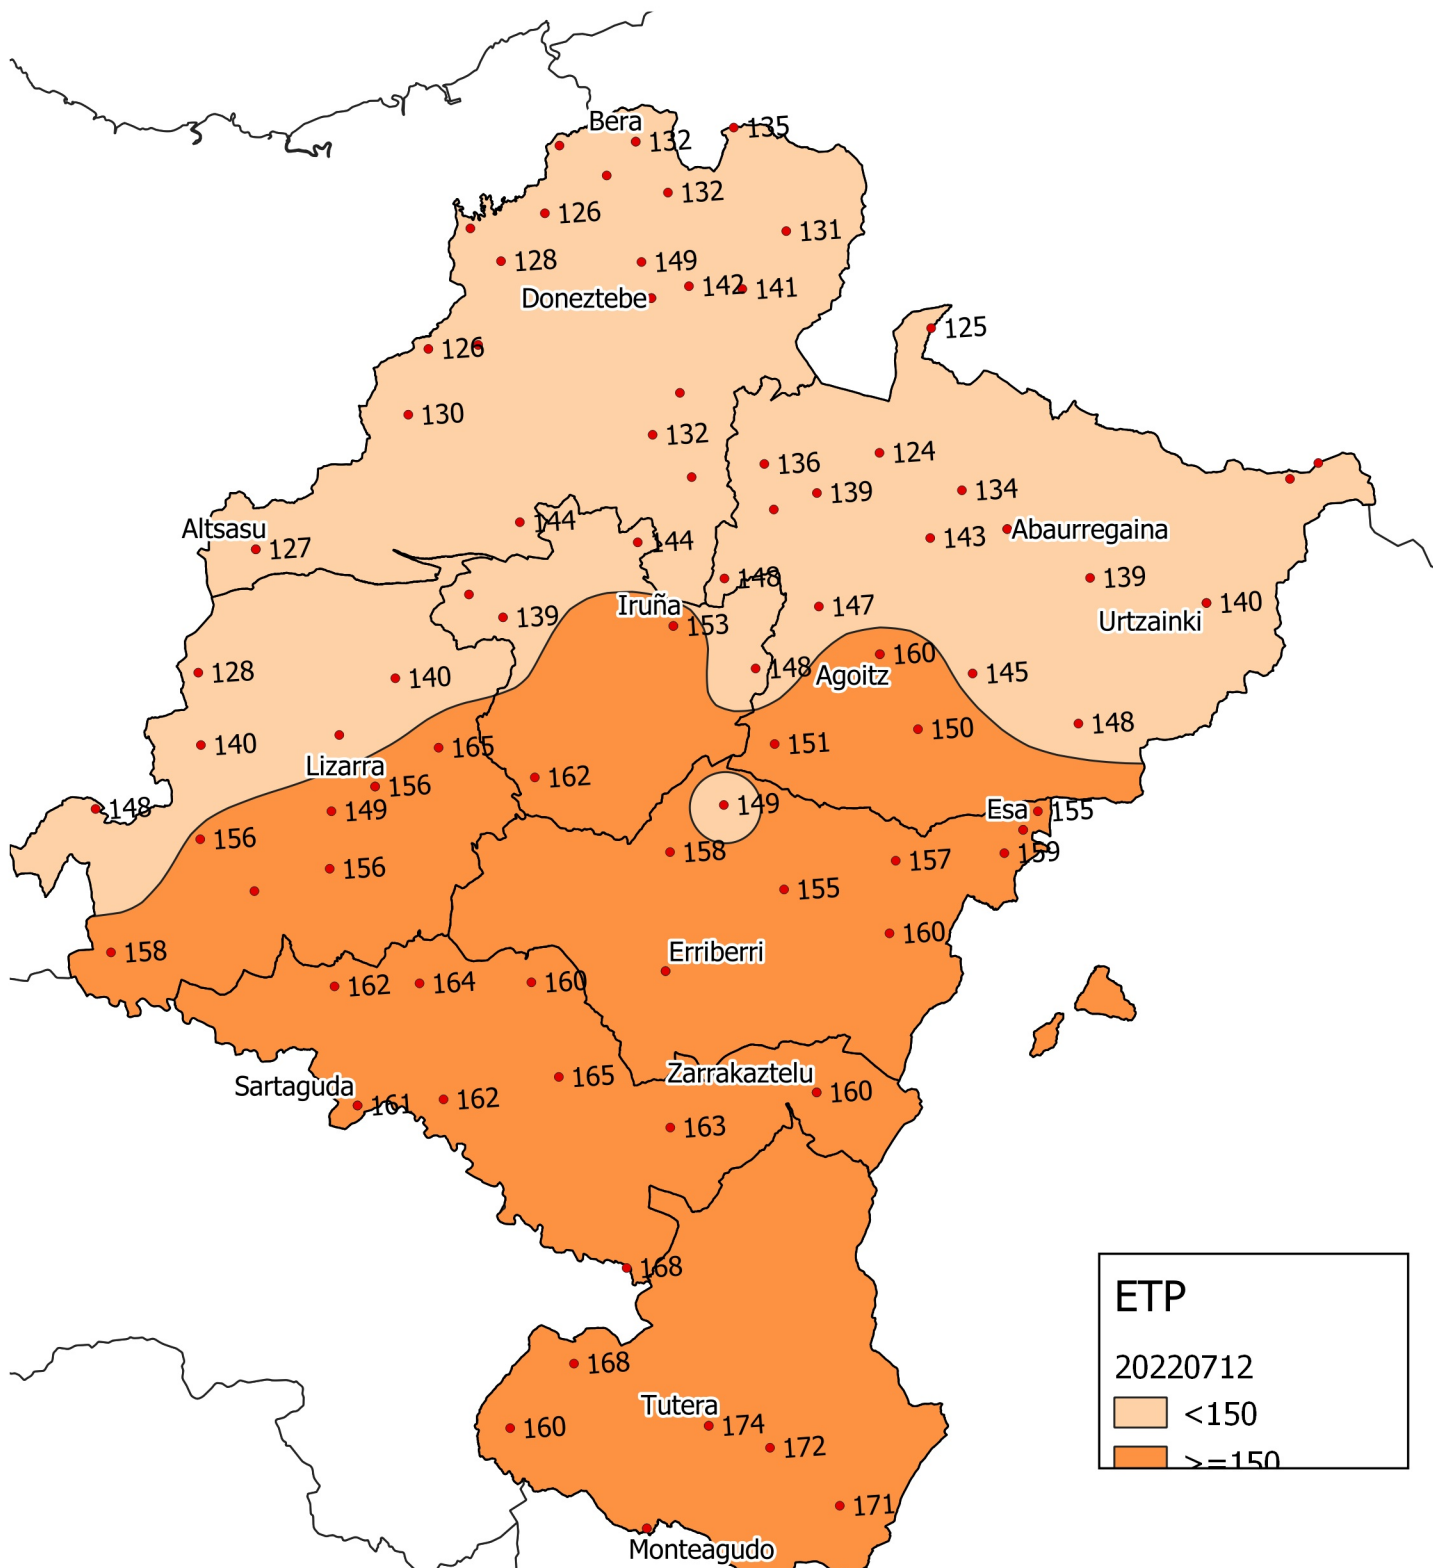

Ebapotranspirazio potentziala (mm-tan) Thornthwaite-ren arabera. Uztaila 2022

0 10 20 30 km

1:800000

Nafarroako
Gobernua