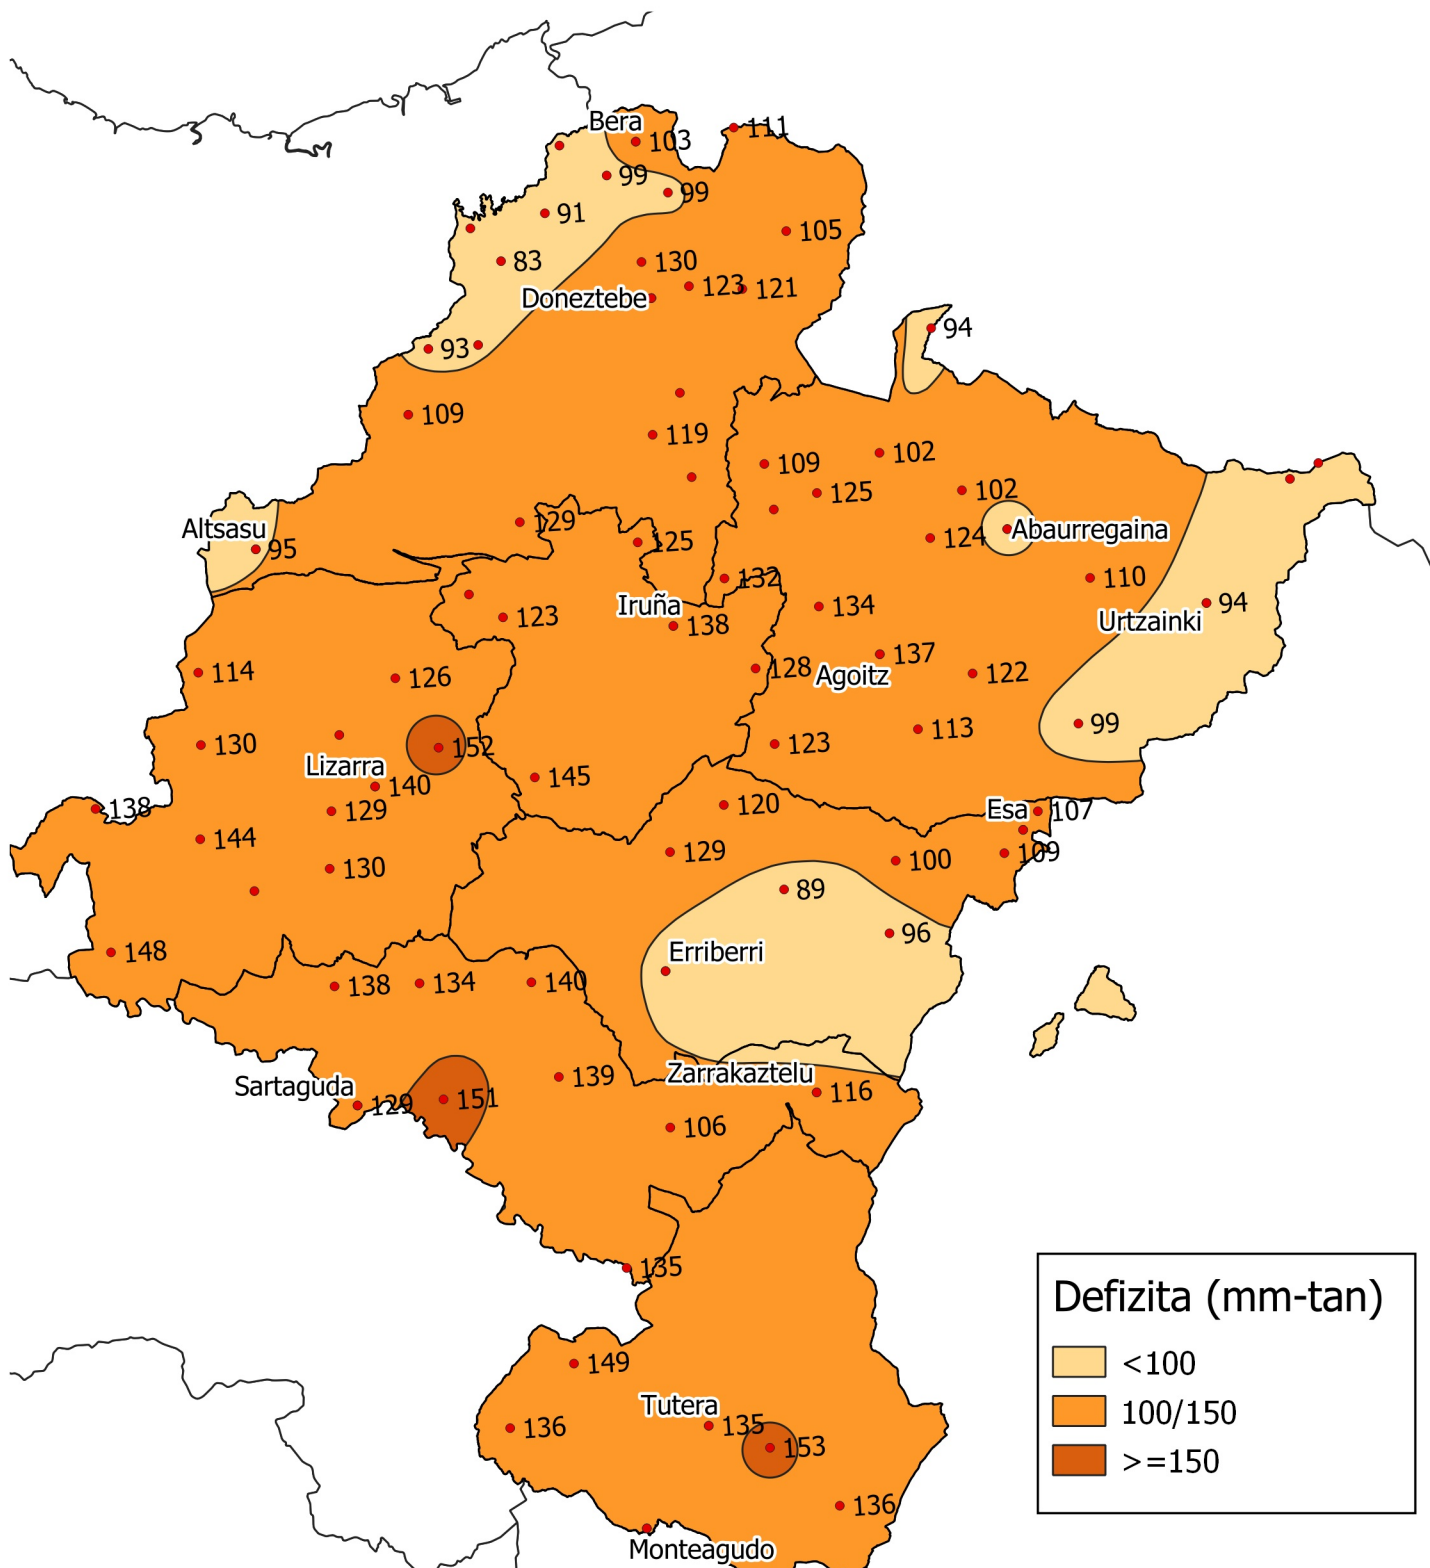

Defizita (mm-tan). Uztaila 2022

0 10 20 30 km

1:800000

Nafarroako
Gobernua