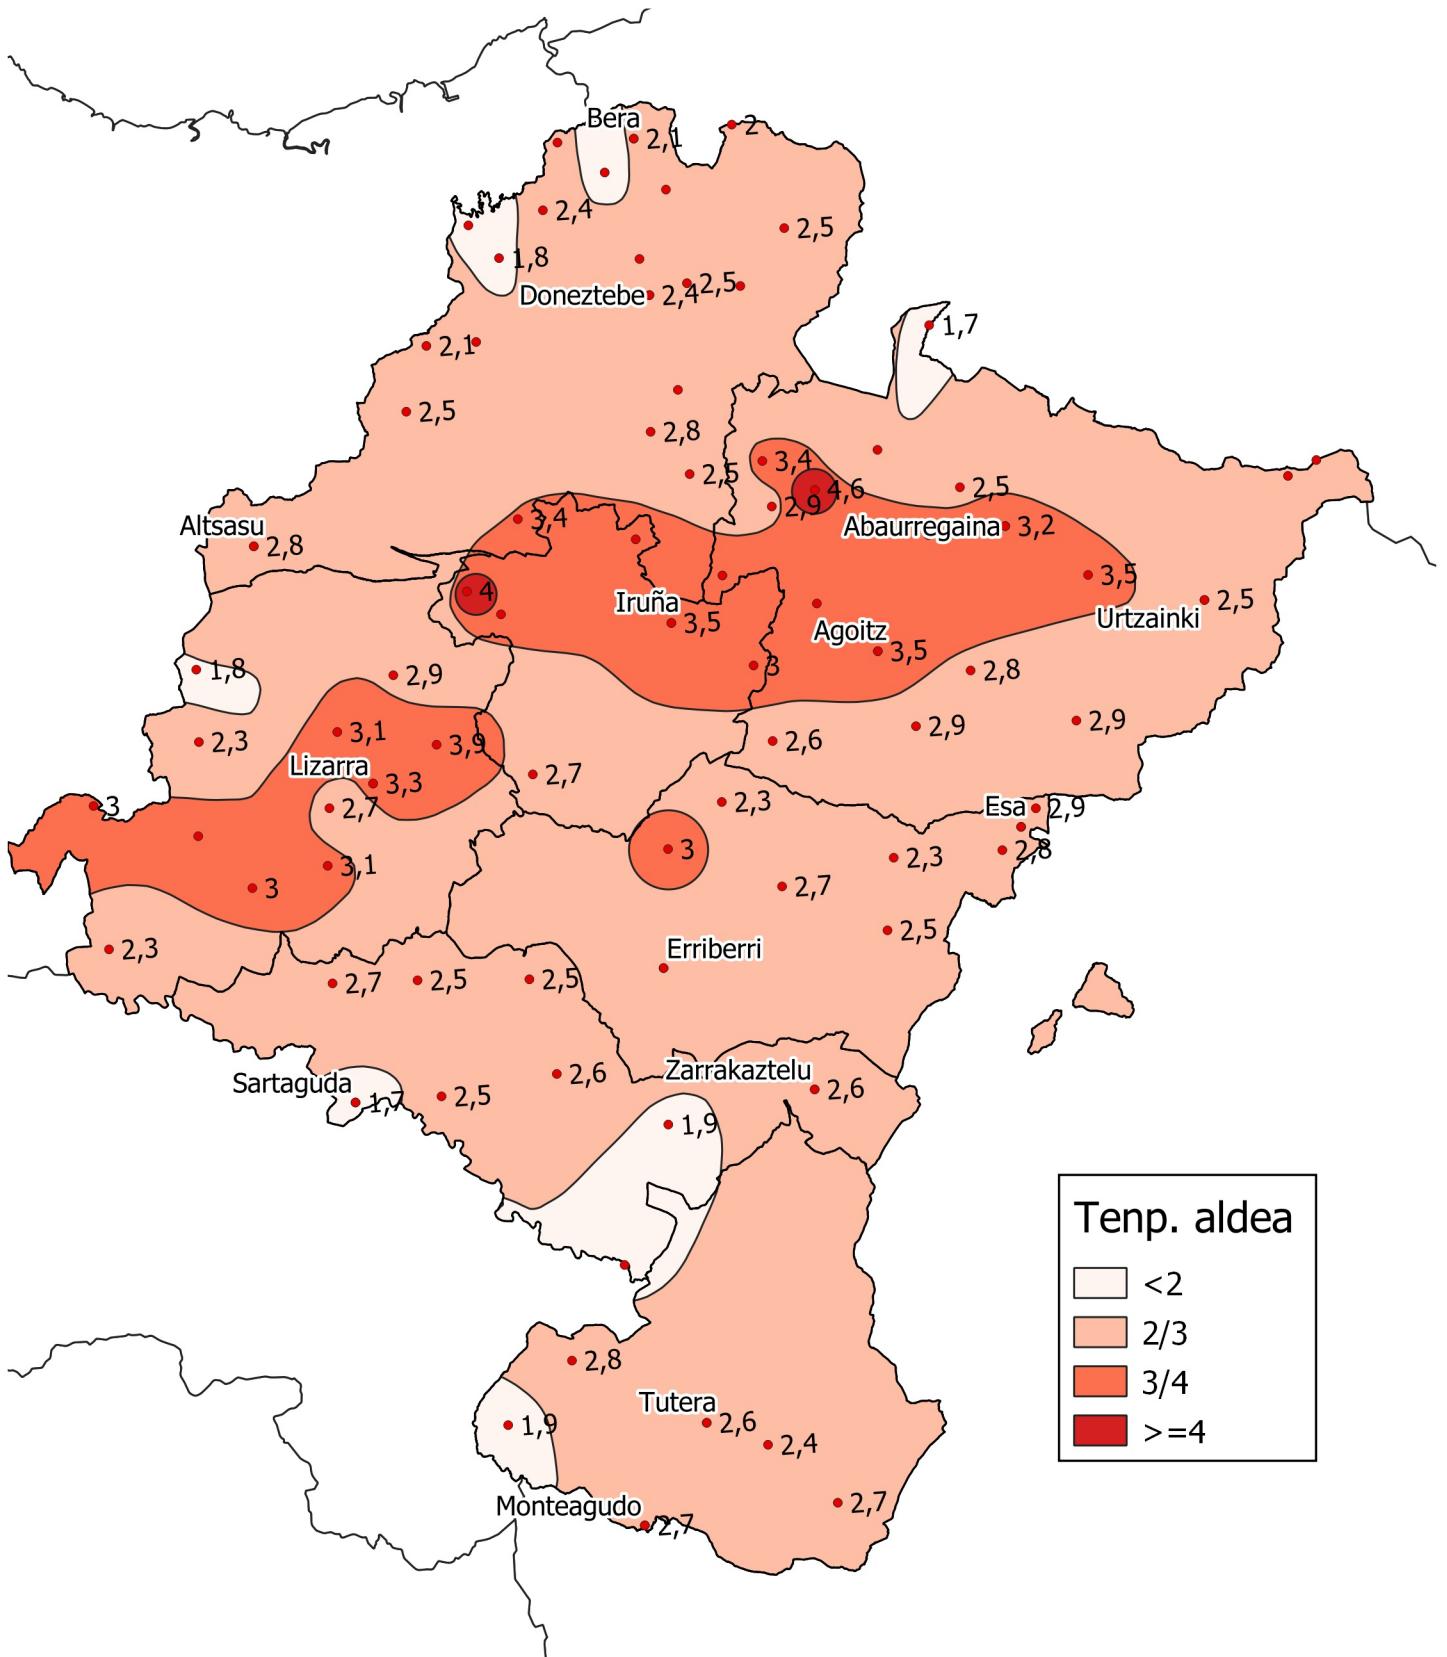

Batez besteko tenperatura (°C) eta batez besteko historikoaren arteko aldea. Abuztua 2022

0 10 20 30 km
1:800000

Nafarroako
Gobernua