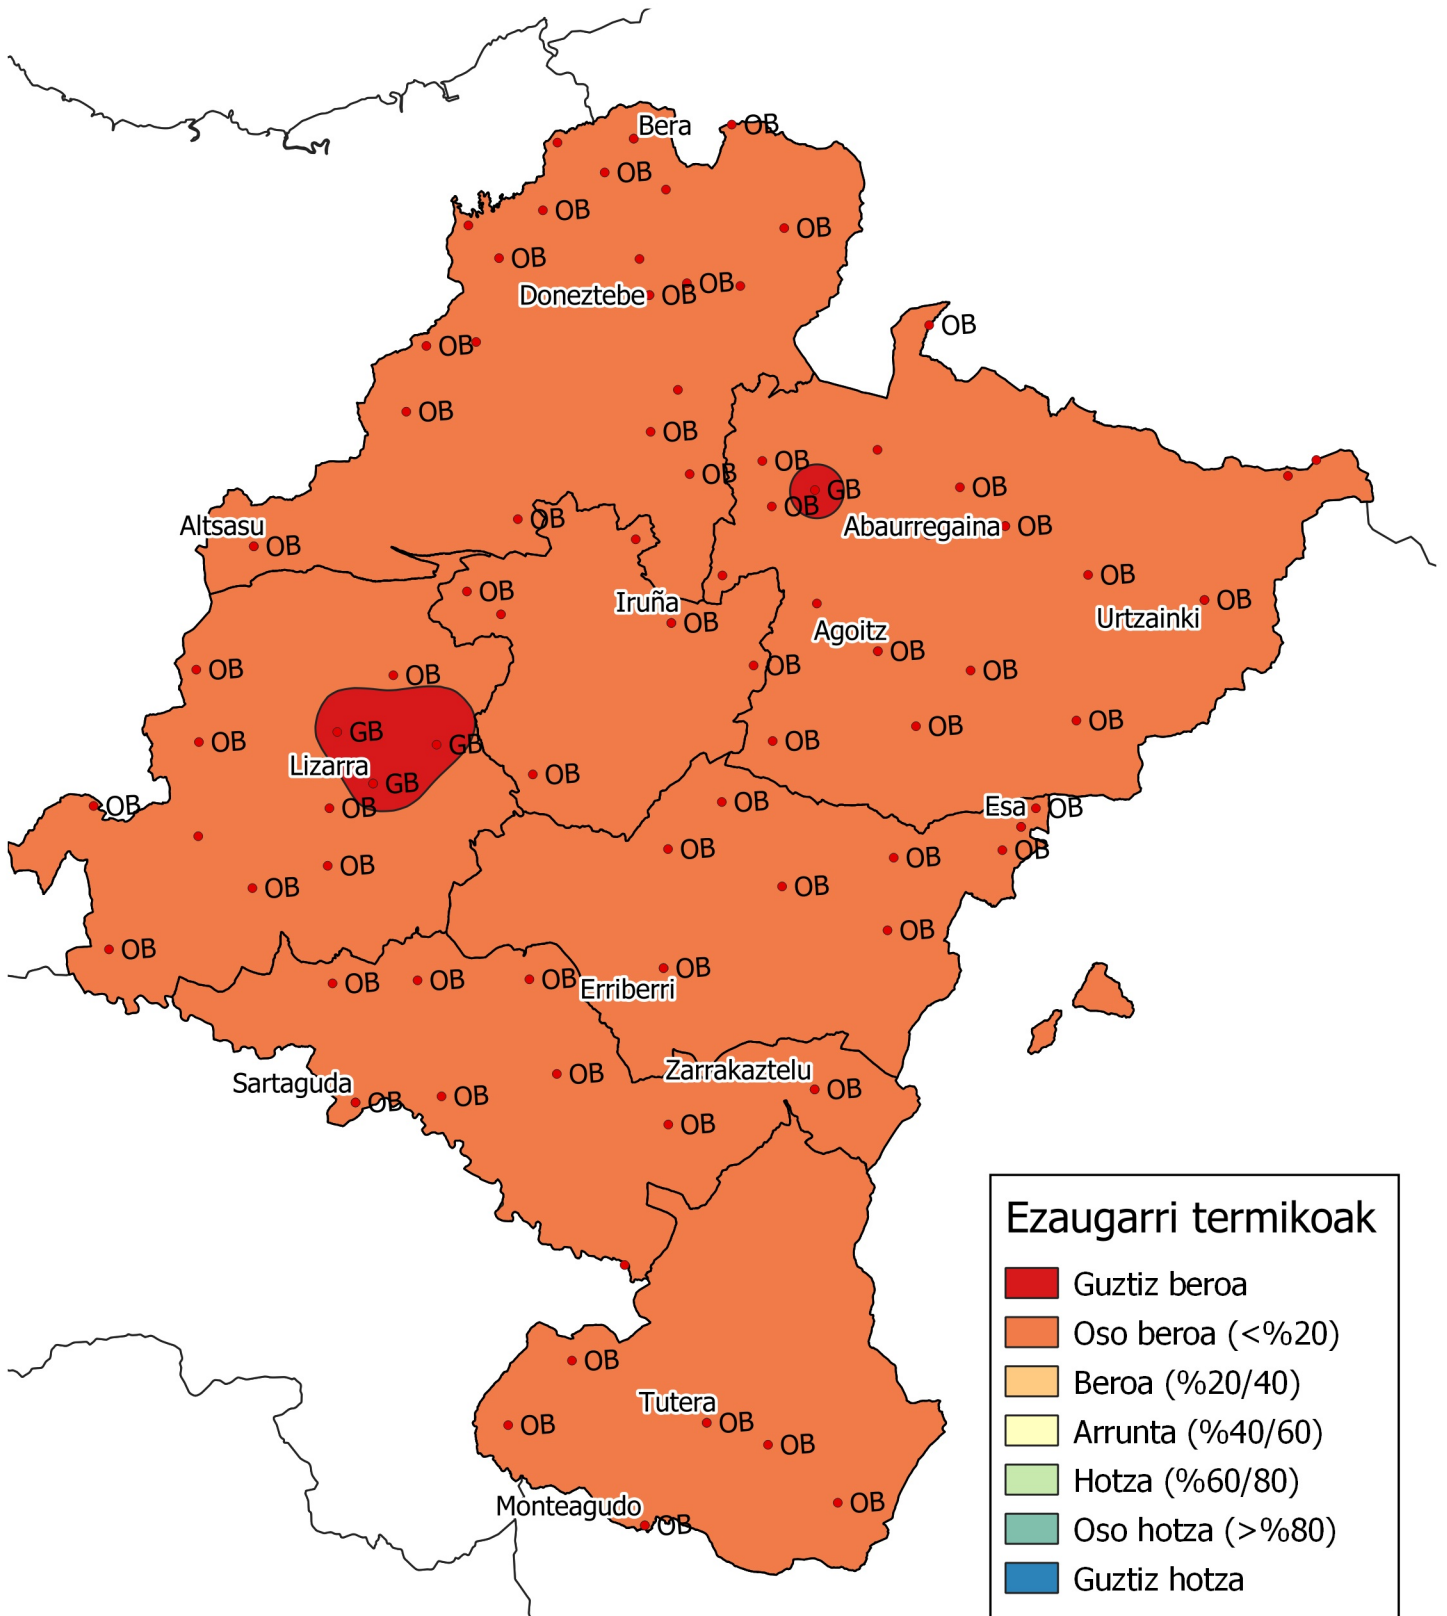

# Tenperatura maiztasunen azterketa. Abuztua 2022

0 10 20 30 km

1:800000

Nafarroako  
Gobernua